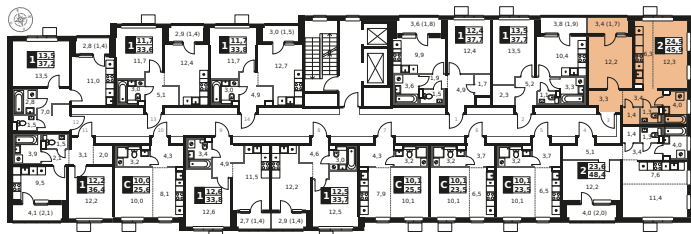

~~12 682 170 Р\*~~

**9 257 984 Р\***

201 699 Р (цена за м<sup>2</sup>)

\*Цена действительна на дату  
 14.03.2025

ОБЩАЯ ПЛОЩАДЬ	45.9 м <sup>2</sup>	Корпус	1.4
Жилая площадь	24.5 м <sup>2</sup>	Секция	1
Площадь санузлов	5.30 м <sup>2</sup>	Этаж	15
Площадь кухни	6.3 м <sup>2</sup>	Номер квартиры	185
Отделка	WhiteBox	Количество комнат	2
		Машиноместо включено в стоимость	нет

**ОСОБЕННОСТИ ПЛАНИРОВКИ**

- Угловая
- Раздельный санузел
- Гардеробная
- Окно в ванной
- Евроформат
- Ниша под шкаф
- Увеличенное число окон
- Линейная кухня
- Лоджия

КОРПУС 1.4 СЕКЦИЯ 1 КВАРТИРА 185  
 15 ЭТАЖ 2 КОМНАТЫ ПЛОЩАДЬ 45.9М<sup>2</sup>

ПЛАНИРОВКА ЭТАЖА

РАСПОЛОЖЕНИЕ СЕКЦИИ