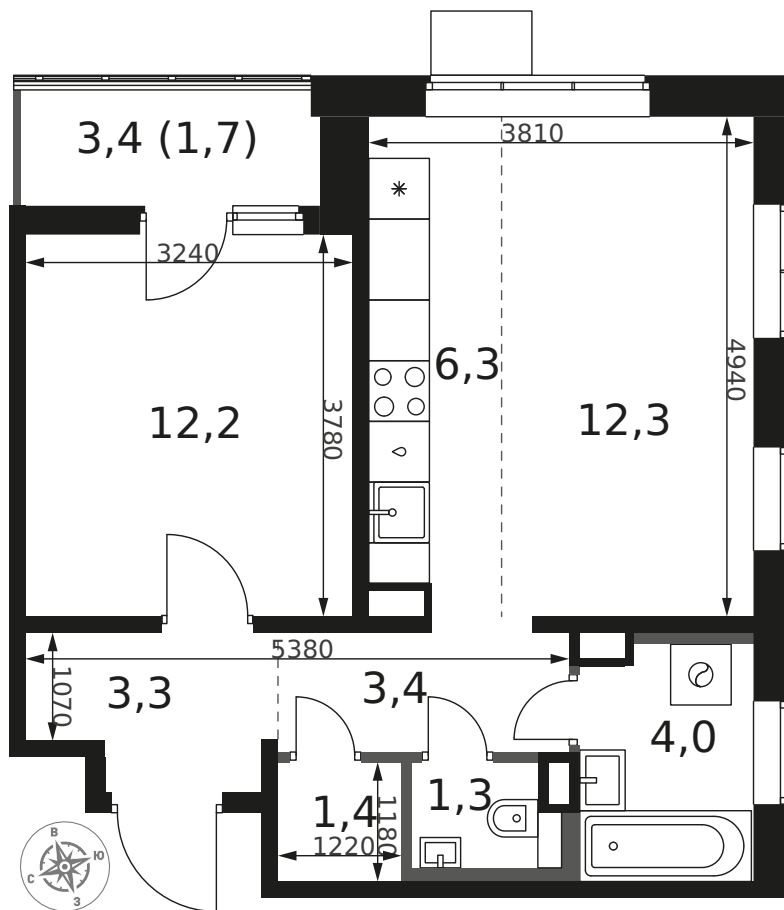

~~12 682 170 Р\*~~

**9 257 984 Р\***

201 699 Р (цена за м<sup>2</sup>)

\*Цена действительна на дату  
 14.03.2025

ОБЩАЯ ПЛОЩАДЬ	45.9 м <sup>2</sup>	Корпус	1.4
Жилая площадь	24.5 м <sup>2</sup>	Секция	1
Площадь санузлов	5.30 м <sup>2</sup>	Этаж	15
Площадь кухни	6.3 м <sup>2</sup>	Номер квартиры	185
Отделка	WhiteBox	Количество комнат	2
		Машиноместо включено в стоимость	нет

**ОСОБЕННОСТИ ПЛАНИРОВКИ**

- Угловая
- Раздельный санузел
- Гардеробная
- Окно в ванной
- Евроформат
- Ниша под шкаф
- Увеличенное число окон
- Линейная кухня
- Лоджия

КОРПУС 1.4 СЕКЦИЯ 1 КВАРТИРА 185  
 15 ЭТАЖ 2 КОМНАТЫ ПЛОЩАДЬ 45.9М<sup>2</sup>