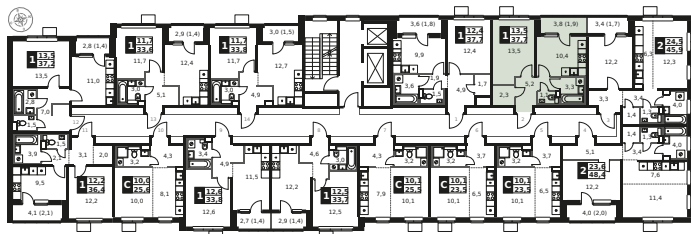

~~9 685 130 Р\*~~

**7 070 145 Р\***

187 537 Р (цена за м<sup>2</sup>)

\*Цена действительна на дату  
 14.03.2025

ОБЩАЯ ПЛОЩАДЬ 37.7 м<sup>2</sup>  
 Жилая площадь 13.5 м<sup>2</sup>  
 Площадь санузлов 4.40 м<sup>2</sup>  
 Площадь кухни 10.4 м<sup>2</sup>  
 Отделка WhiteBox

Корпус 1.4  
 Секция 1  
 Этаж 15  
 Номер квартиры 184  
 Количество комнат 1  
 Машинместо включено в стоимость нет

ОСОБЕННОСТИ ПЛАНИРОВКИ

- Линейная
- Ниша под шкаф
- Раздельный санузел
- Лоджия
- Гардеробная

КОРПУС 1.4 СЕКЦИЯ 1 КВАРТИРА 184  
 15 ЭТАЖ 1 КОМНАТА ПЛОЩАДЬ 37.7М<sup>2</sup>

ПЛАНИРОВКА ЭТАЖА

РАСПОЛОЖЕНИЕ СЕКЦИИ