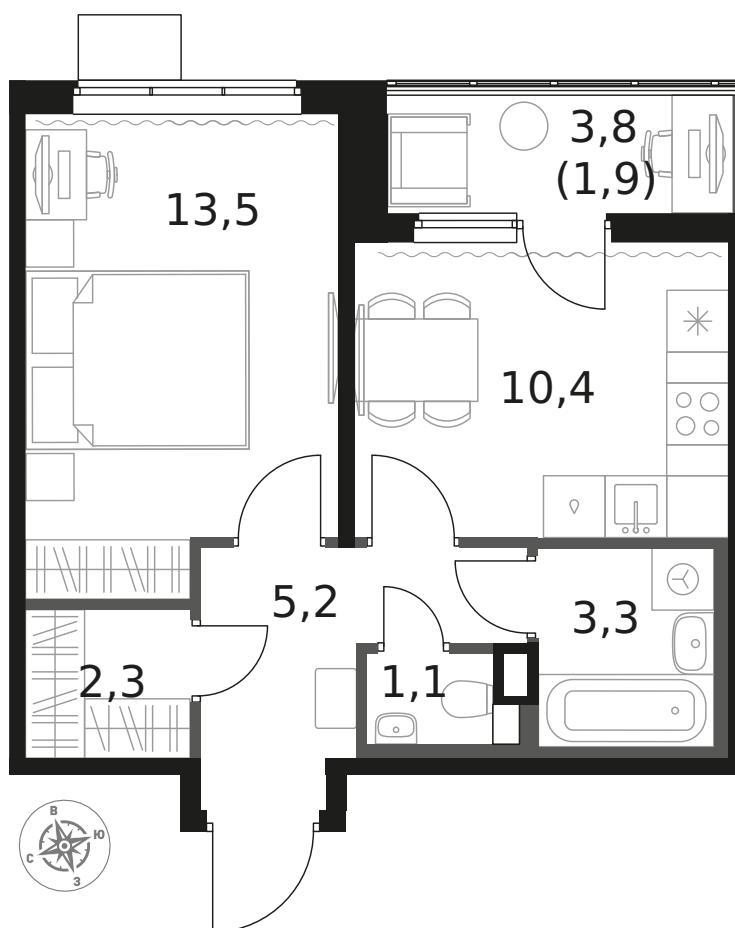

~~9 685 130 Р\*~~

**7 070 145 Р\***

187 537 Р (цена за м<sup>2</sup>)

\*Цена действительна на дату  
 14.03.2025

ОБЩАЯ ПЛОЩАДЬ 37.7 м<sup>2</sup>  
 Жилая площадь 13.5 м<sup>2</sup>  
 Площадь санузлов 4.40 м<sup>2</sup>  
 Площадь кухни 10.4 м<sup>2</sup>  
 Отделка WhiteBox

Корпус 1.4  
 Секция 1  
 Этаж 15  
 Номер квартиры 184  
 Количество комнат 1  
 Машинместо включено в стоимость нет

ОСОБЕННОСТИ ПЛАНИРОВКИ

- Линейная
- Ниша под шкаф
- Раздельный санузел
- Лоджия
- Гардеробная

КОРПУС 1.4 СЕКЦИЯ 1 КВАРТИРА 184  
 15 ЭТАЖ 1 КОМНАТА ПЛОЩАДЬ 37.7М<sup>2</sup>

ПЛАНИРОВКА ЭТАЖА

РАСПОЛОЖЕНИЕ СЕКЦИИ