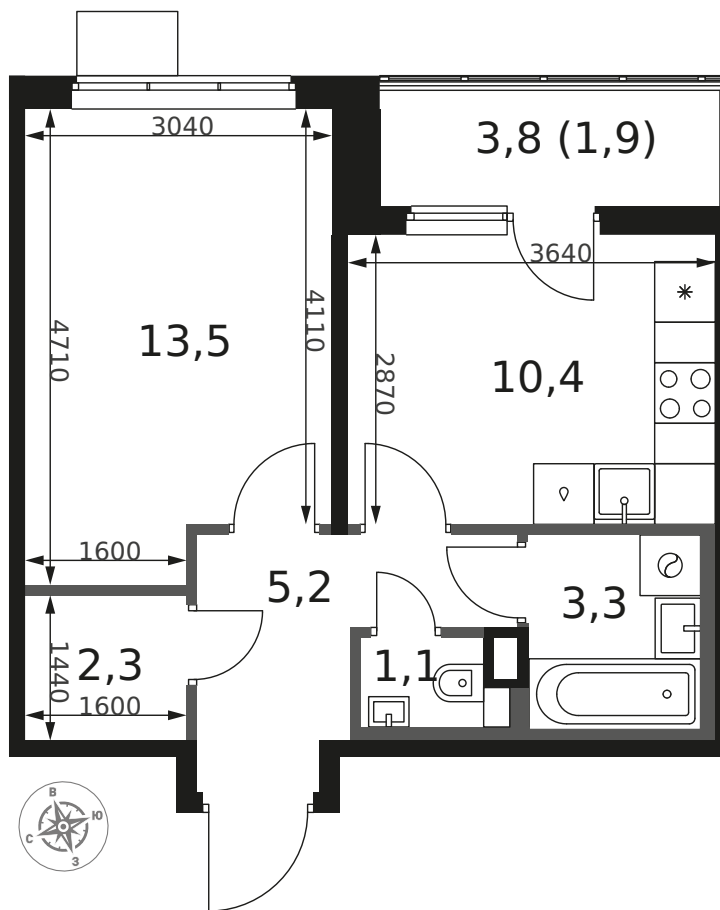

~~9 685 130 Р\*~~

**7 070 145 Р\***

187 537 Р (цена за м<sup>2</sup>)

\*Цена действительна на дату  
 14.03.2025

ОБЩАЯ ПЛОЩАДЬ 37.7 м<sup>2</sup>  
 Жилая площадь 13.5 м<sup>2</sup>  
 Площадь санузлов 4.40 м<sup>2</sup>  
 Площадь кухни 10.4 м<sup>2</sup>  
 Отделка WhiteBox

Корпус 1.4  
 Секция 1  
 Этаж 15  
 Номер квартиры 184  
 Количество комнат 1  
 Машинместо включено в стоимость нет

ОСОБЕННОСТИ ПЛАНИРОВКИ

- Линейная
- Ниша под шкаф
- Раздельный санузел
- Лоджия
- Гардеробная

КОРПУС 1.4 СЕКЦИЯ 1 КВАРТИРА 184  
 15 ЭТАЖ 1 КОМНАТА ПЛОЩАДЬ 37.7М<sup>2</sup>

ПЛАНИРОВКА ЭТАЖА

РАСПОЛОЖЕНИЕ СЕКЦИИ