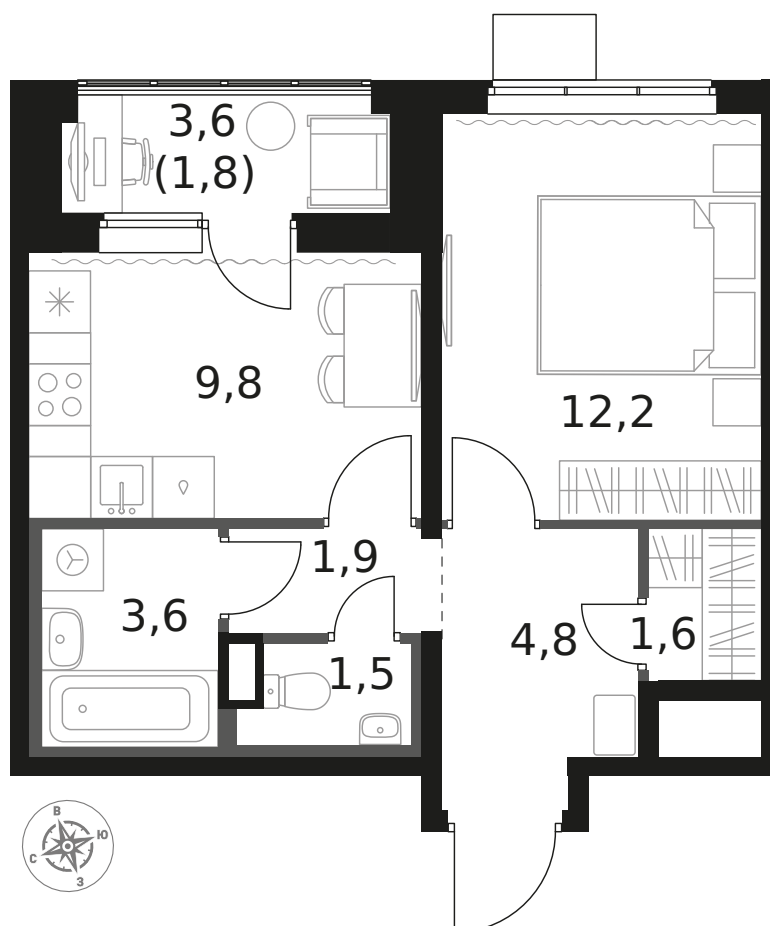

## ГЕНПЛАН

Этажность  
7-17 этажей

Квартиры  
23,2-93,5 м<sup>2</sup>

Срок сдачи:  
4 кв. 2026 –  
корпус 1.3  
2 кв. 2027 –  
корпус 1.4

Подземный  
паркинг  
и кладовые

МО, г. Химки, вблизи квартала Ивакино

~~9 426 480 Р\*~~

**6 881 330 Р\***

184 982 Р (цена за м<sup>2</sup>)

\*Цена действительна на дату  
 14.03.2025

ОБЩАЯ ПЛОЩАДЬ 37.2 м<sup>2</sup>  
 Жилая площадь 12.2 м<sup>2</sup>  
 Площадь санузлов 5.10 м<sup>2</sup>  
 Площадь кухни 9.8 м<sup>2</sup>  
 Отделка WhiteBox

Корпус 1.4  
 Секция 1  
 Этаж 3  
 Номер квартиры 15  
 Количество комнат 1  
 Машинместо включено в стоимость НЕТ

ОСОБЕННОСТИ ПЛАНИРОВКИ

- Линейная
- Лоджия
- Раздельный санузел
- Гардеробная

КОРПУС 1.4 СЕКЦИЯ 1 КВАРТИРА 15

3 ЭТАЖ 1 КОМНАТА ПЛОЩАДЬ 37.2М<sup>2</sup>

ПЛАНИРОВКА ЭТАЖА

РАСПОЛОЖЕНИЕ СЕКЦИИ