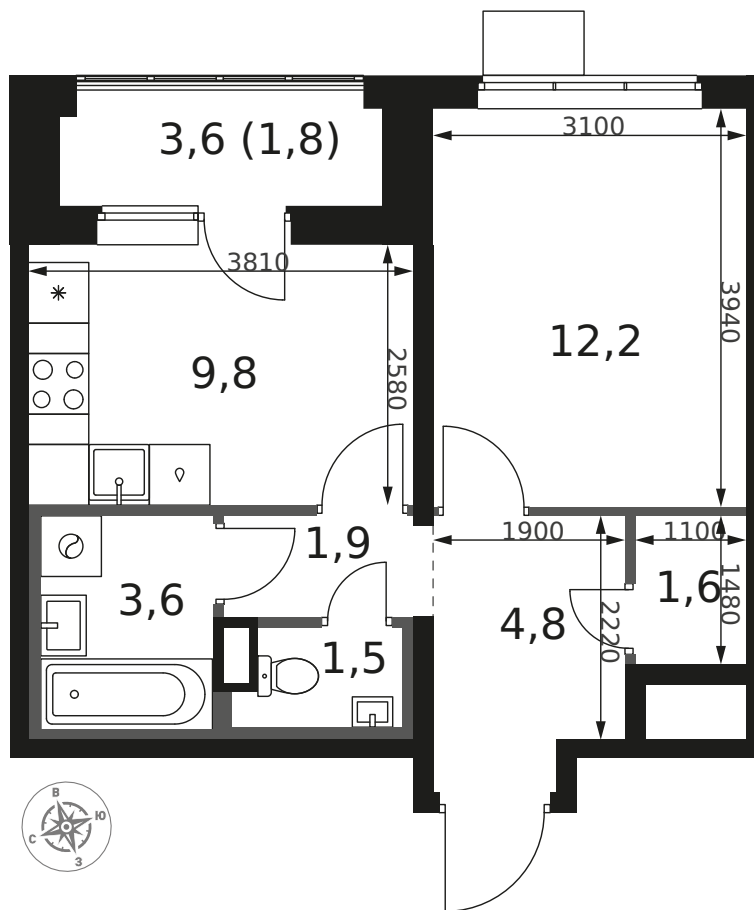

~~9 426 480 Р\*~~

**6 881 330 Р\***

184 982 Р (цена за м<sup>2</sup>)

\*Цена действительна на дату  
 14.03.2025

ОБЩАЯ ПЛОЩАДЬ 37.2 м<sup>2</sup>  
 Жилая площадь 12.2 м<sup>2</sup>  
 Площадь санузлов 5.10 м<sup>2</sup>  
 Площадь кухни 9.8 м<sup>2</sup>  
 Отделка WhiteBox

Корпус 1.4  
 Секция 1  
 Этаж 3  
 Номер квартиры 15  
 Количество комнат 1  
 Машинместо включено в стоимость НЕТ

ОСОБЕННОСТИ ПЛАНИРОВКИ

- Линейная
- Лоджия
- Раздельный санузел
- Гардеробная

КОРПУС 1.4 СЕКЦИЯ 1 КВАРТИРА 15

3 ЭТАЖ 1 КОМНАТА ПЛОЩАДЬ 37.2М<sup>2</sup>

ПЛАНИРОВКА ЭТАЖА

РАСПОЛОЖЕНИЕ СЕКЦИИ