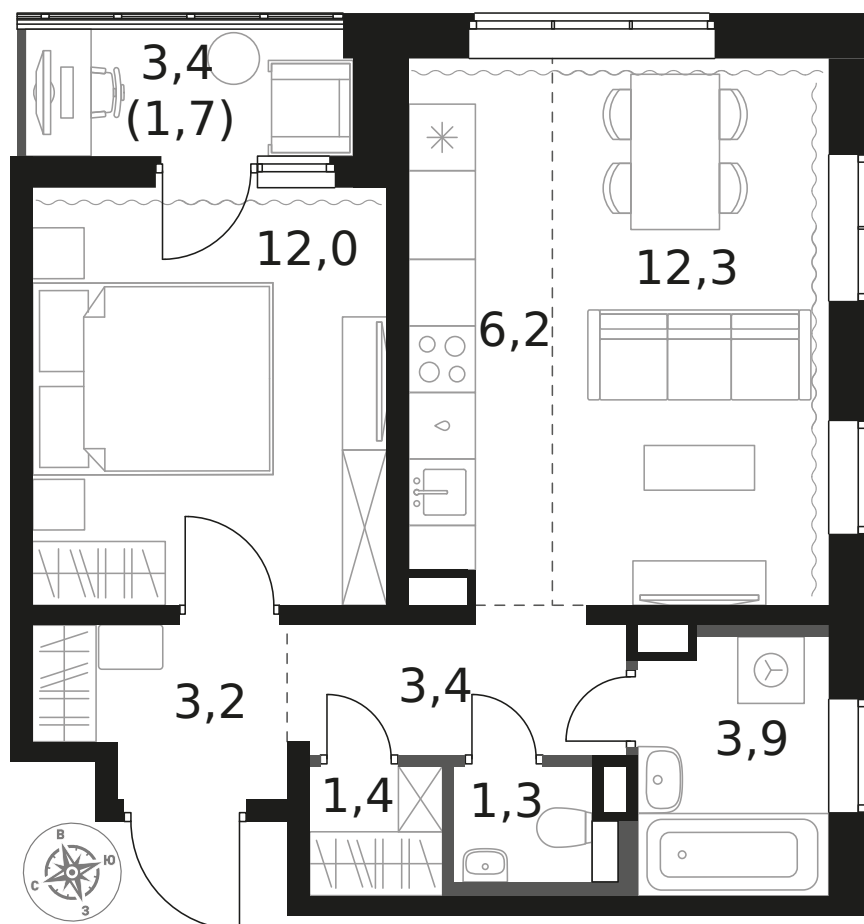

## ГЕНПЛАН

Этажность  
7-17 этажей

Квартиры  
23,2-93,5 м<sup>2</sup>

Срок сдачи:  
4 кв. 2026 –  
корпус 1.3  
2 кв. 2027 –  
корпус 1.4

Подземный  
паркинг  
и кладовые

МО, г. Химки, вблизи квартала Ивакино

~~12 339 720 Р\*~~

**9 007 996 Р\***

198 414 Р (цена за м<sup>2</sup>)

\*Цена действительна на дату  
 14.03.2025

ОБЩАЯ ПЛОЩАДЬ	45.4 м <sup>2</sup>	Корпус	1.4
Жилая площадь	24.3 м <sup>2</sup>	Секция	1
Площадь санузлов	5.20 м <sup>2</sup>	Этаж	2
Площадь кухни	6.2 м <sup>2</sup>	Номер квартиры	3
Отделка	WhiteBox	Количество комнат	2
		Машиноместо включено в стоимость	нет