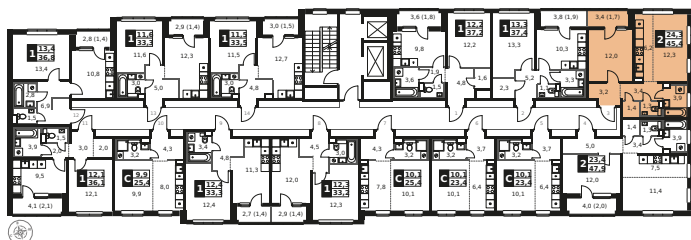

~~12 339 720 Р\*~~

**9 007 996 Р\***

198 414 Р (цена за м<sup>2</sup>)

\*Цена действительна на дату  
 14.03.2025

ОБЩАЯ ПЛОЩАДЬ	45.4 м <sup>2</sup>	Корпус	1.4
Жилая площадь	24.3 м <sup>2</sup>	Секция	1
Площадь санузлов	5.20 м <sup>2</sup>	Этаж	2
Площадь кухни	6.2 м <sup>2</sup>	Номер квартиры	3
Отделка	WhiteBox	Количество комнат	2
		Машиноместо включено в стоимость	нет

**ОСОБЕННОСТИ ПЛАНИРОВКИ**

- Угловая
- Раздельный санузел
- Ниша под шкаф
- Окно в ванной
- Линейная кухня
- Лоджия
- Увеличенное число окон
- Гардеробная

КОРПУС 1.4 СЕКЦИЯ 1 КВАРТИРА 3

2 ЭТАЖ 2 КОМНАТЫ ПЛОЩАДЬ 45.4М<sup>2</sup>

ПЛАНИРОВКА ЭТАЖА

РАСПОЛОЖЕНИЕ СЕКЦИИ