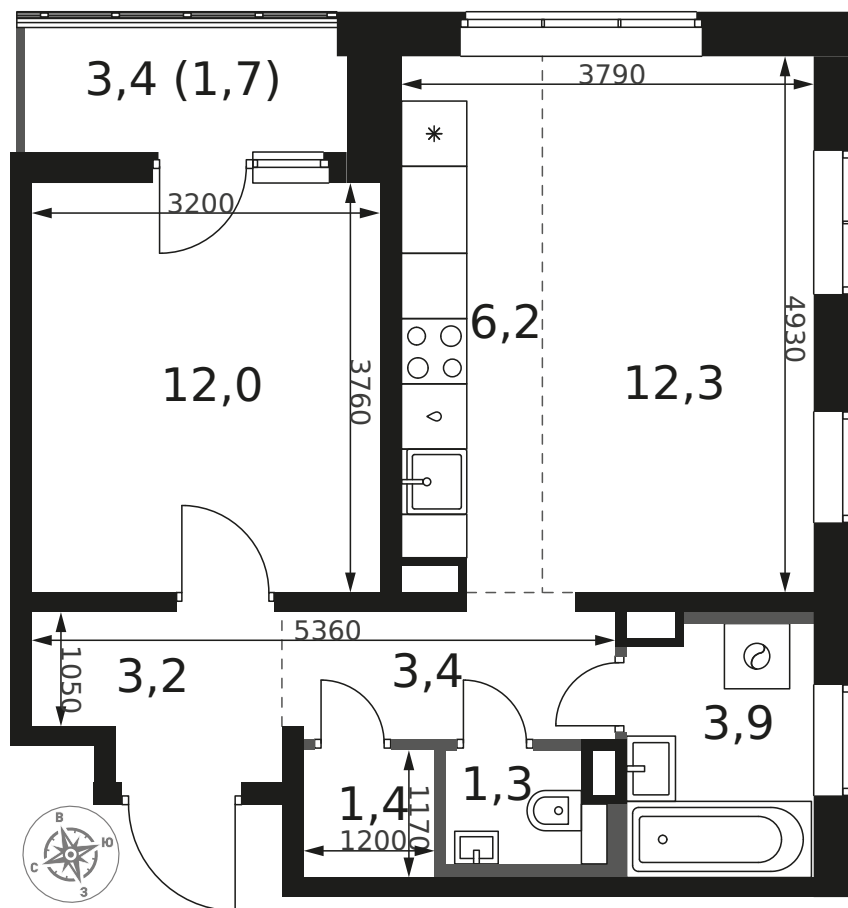

## ГЕНПЛАН

Этажность  
7-17 этажей

Квартиры  
23,2-93,5 м<sup>2</sup>

Срок сдачи:  
4 кв. 2026 –  
корпус 1.3  
2 кв. 2027 –  
корпус 1.4

Подземный  
паркинг  
и кладовые

МО, г. Химки, вблизи квартала Ивакино

~~12 339 720 Р\*~~

**9 007 996 Р\***

198 414 Р (цена за м<sup>2</sup>)

\*Цена действительна на дату  
 14.03.2025

ОБЩАЯ ПЛОЩАДЬ	45.4 м <sup>2</sup>	Корпус	1.4
Жилая площадь	24.3 м <sup>2</sup>	Секция	1
Площадь санузлов	5.20 м <sup>2</sup>	Этаж	2
Площадь кухни	6.2 м <sup>2</sup>	Номер квартиры	3
Отделка	WhiteBox	Количество комнат	2
		Машиноместо включено в стоимость	нет

**ОСОБЕННОСТИ ПЛАНИРОВКИ**

- Угловая
- Раздельный санузел
- Ниша под шкаф
- Окно в ванной
- Линейная кухня
- Лоджия
- Увеличенное число окон
- Гардеробная

КОРПУС 1.4 СЕКЦИЯ 1 КВАРТИРА 3

2 ЭТАЖ 2 КОМНАТЫ ПЛОЩАДЬ 45.4М<sup>2</sup>