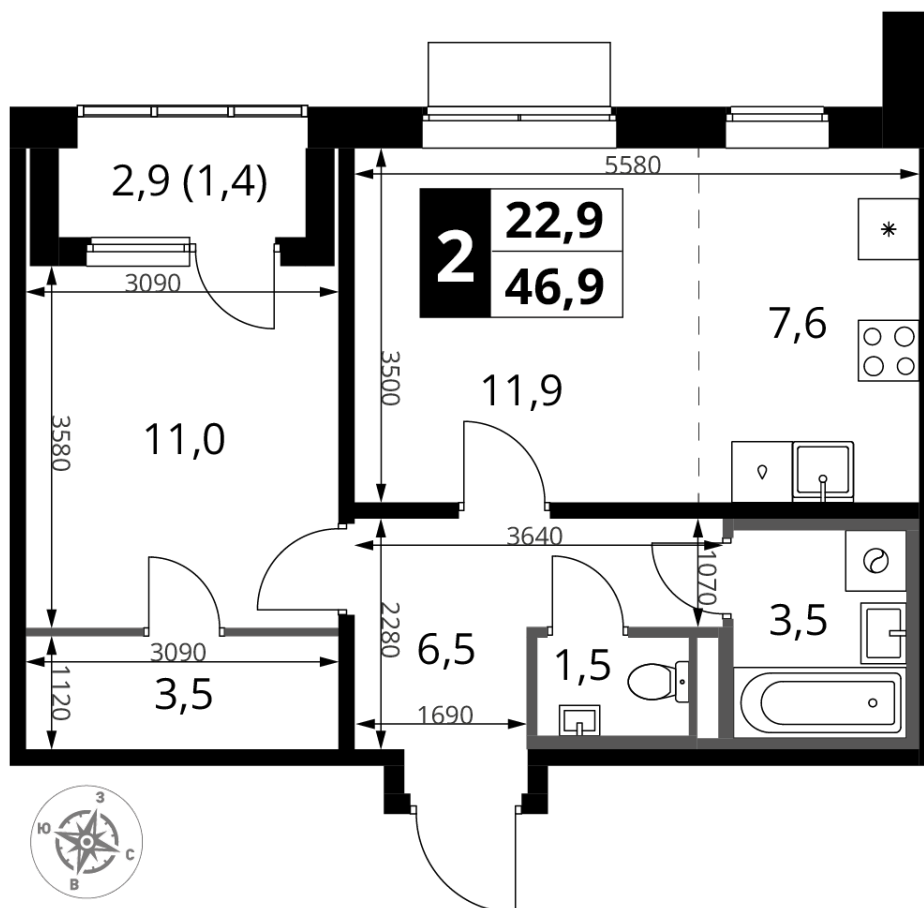

## ГЕНПЛАН

Этажность  
6-18 этажей

Квартиры  
19.8-81.6 м<sup>2</sup>

Срок сдачи:  
1 кв. 2026 –  
корпуса 1, 2

Паркинг

г. Москва, поселение «Мосрентген», квартал 24, земельный участок 1А

~~16 546 320 Р\*~~

**13 237 056 Р\***

282 240 Р (цена за м<sup>2</sup>)

\*Цена действительна на дату  
 14.03.2025

ОБЩАЯ ПЛОЩАДЬ 46.9 м<sup>2</sup>  
 Жилая площадь 22.9 м<sup>2</sup>  
 Площадь санузлов 5.00 м<sup>2</sup>  
 Площадь кухни 7.6 м<sup>2</sup>  
 Отделка WhiteBox

Корпус 3  
 Секция 5  
 Этаж 6  
 Номер квартиры 472  
 Количество комнат 2  
 Машинместо включено в стоимость нет

ОСОБЕННОСТИ ПЛАНИРОВКИ

- Мастер-зона с гардеробной
- Раздельный санузел
- Гардеробная
- Линейная
- Евроформат
- Лоджия
- Увеличенное число окон
- Большая мягкая зона