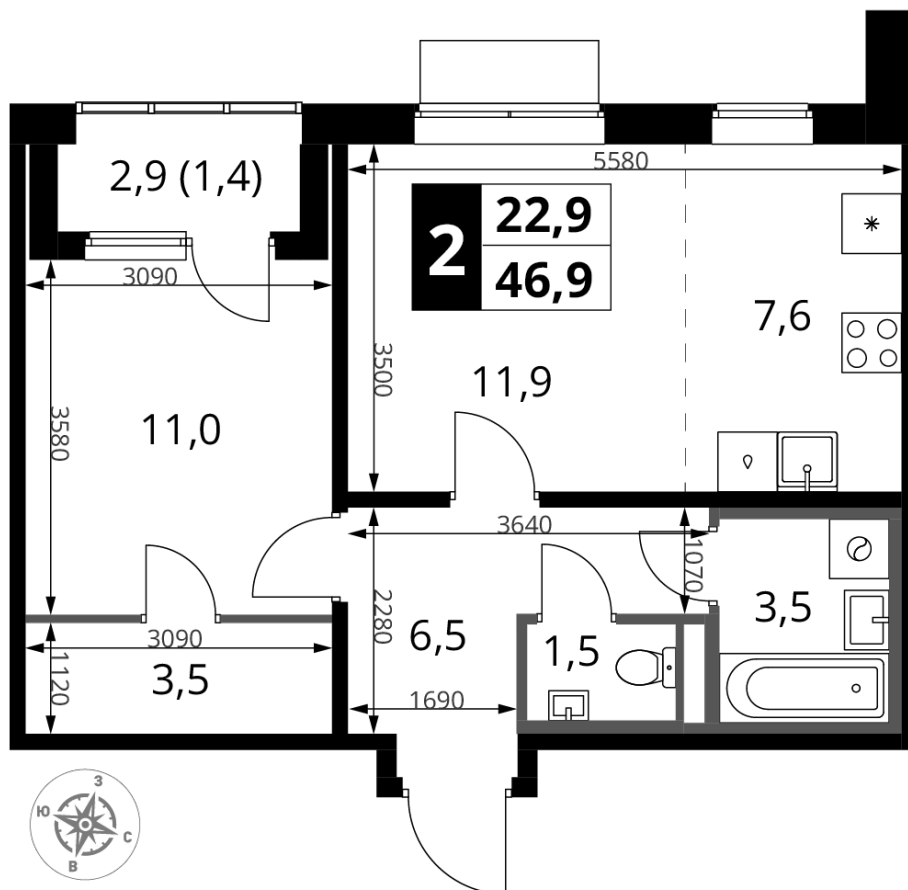

## ГЕНПЛАН

Этажность  
6-18 этажей

Квартиры  
19.8-81.6 м<sup>2</sup>

Срок сдачи:  
1 кв. 2026 –  
корпуса 1, 2

Паркинг

г. Москва, поселение «Мосрентген», квартал 24, земельный участок 1А

~~16 546 320 Р\*~~

**13 237 056 Р\***

282 240 Р (цена за м<sup>2</sup>)

\*Цена действительна на дату  
 14.03.2025

ОБЩАЯ ПЛОЩАДЬ 46.9 м<sup>2</sup>  
 Жилая площадь 22.9 м<sup>2</sup>  
 Площадь санузлов 5.00 м<sup>2</sup>  
 Площадь кухни 7.6 м<sup>2</sup>  
 Отделка WhiteBox

Корпус 3  
 Секция 5  
 Этаж 6  
 Номер квартиры 472  
 Количество комнат 2  
 Машинместо включено в стоимость нет

ОСОБЕННОСТИ ПЛАНИРОВКИ

- Мастер-зона с гардеробной
- Раздельный санузел
- Гардеробная
- Линейная
- Евроформат
- Лоджия
- Увеличенное число окон
- Большая мягкая зона

КОРПУС 3    СЕКЦИЯ 5    КВАРТИРА 472  
 6 ЭТАЖ    2 КОМНАТЫ    ПЛОЩАДЬ 46.9М<sup>2</sup>

ПЛАНИРОВКА ЭТАЖА