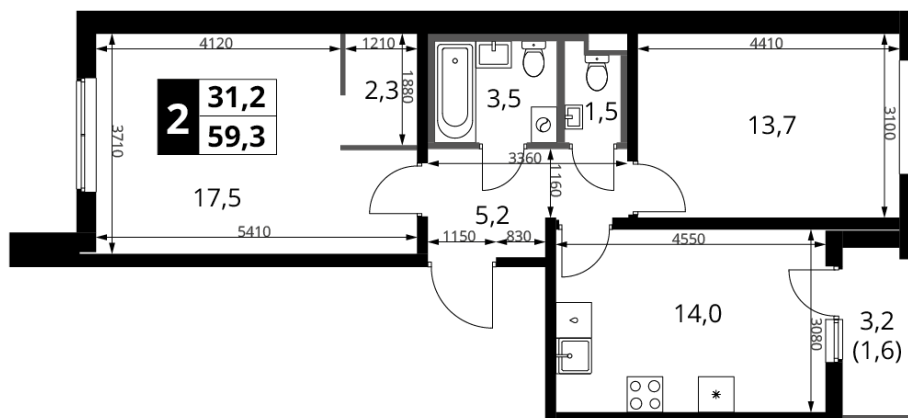

## ГЕНПЛАН

Этажность  
6-18 этажей

Квартиры  
19.8-81.6 м<sup>2</sup>

Срок сдачи:  
1 кв. 2026 –  
корпуса 1, 2

Паркинг

~~18 738 800 Р\*~~

**14 991 040 Р\***

252 800 Р (цена за м<sup>2</sup>)

\*Цена действительна на дату  
 14.03.2025

ОБЩАЯ ПЛОЩАДЬ	59.3 м <sup>2</sup>	Корпус	3
Жилая площадь	31.2 м <sup>2</sup>	Секция	5
Площадь санузлов	5.00 м <sup>2</sup>	Этаж	2
Площадь кухни	14 м <sup>2</sup>	Номер квартиры	418
Отделка	WhiteBox	Количество комнат	2
		Машиноместо включено в стоимость	нет

**ОСОБЕННОСТИ ПЛАНИРОВКИ**

- Мастер-зона с гардеробной
- Гостевой санузел
- Лоджия
- Можно поставить большую кровать в спальне
- Большая кухня
- Распашная
- Гардеробная

КОРПУС 3    СЕКЦИЯ 5    КВАРТИРА 418  
2 ЭТАЖ    2 КОМНАТЫ    ПЛОЩАДЬ 59.3М<sup>2</sup>