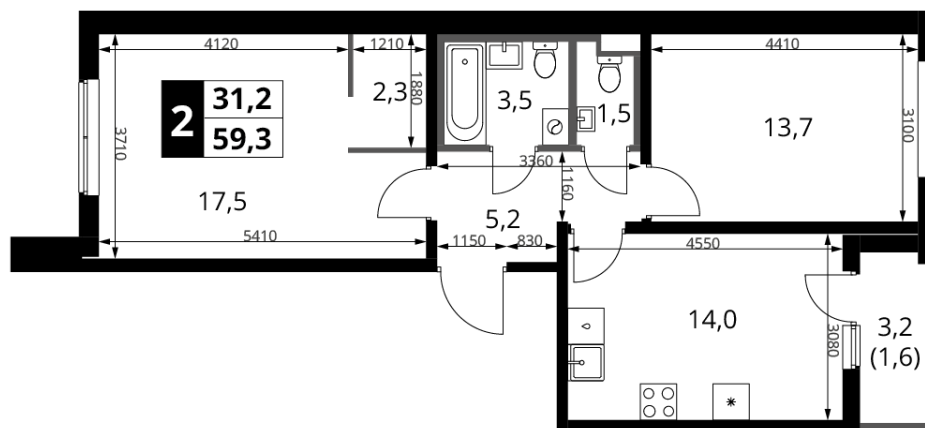

## ГЕНПЛАН

Этажность  
6-18 этажей

Квартиры  
19.8-81.6 м<sup>2</sup>

Срок сдачи:  
1 кв. 2026 –  
корпуса 1, 2

Паркинг

~~18 738 800 Р\*~~

**14 991 040 Р\***

252 800 Р (цена за м<sup>2</sup>)

\*Цена действительна на дату  
 14.03.2025

ОБЩАЯ ПЛОЩАДЬ	59.3 м <sup>2</sup>	Корпус	3
Жилая площадь	31.2 м <sup>2</sup>	Секция	5
Площадь санузлов	5.00 м <sup>2</sup>	Этаж	2
Площадь кухни	14 м <sup>2</sup>	Номер квартиры	418
Отделка	WhiteBox	Количество комнат	2
		Машиноместо включено в стоимость	нет