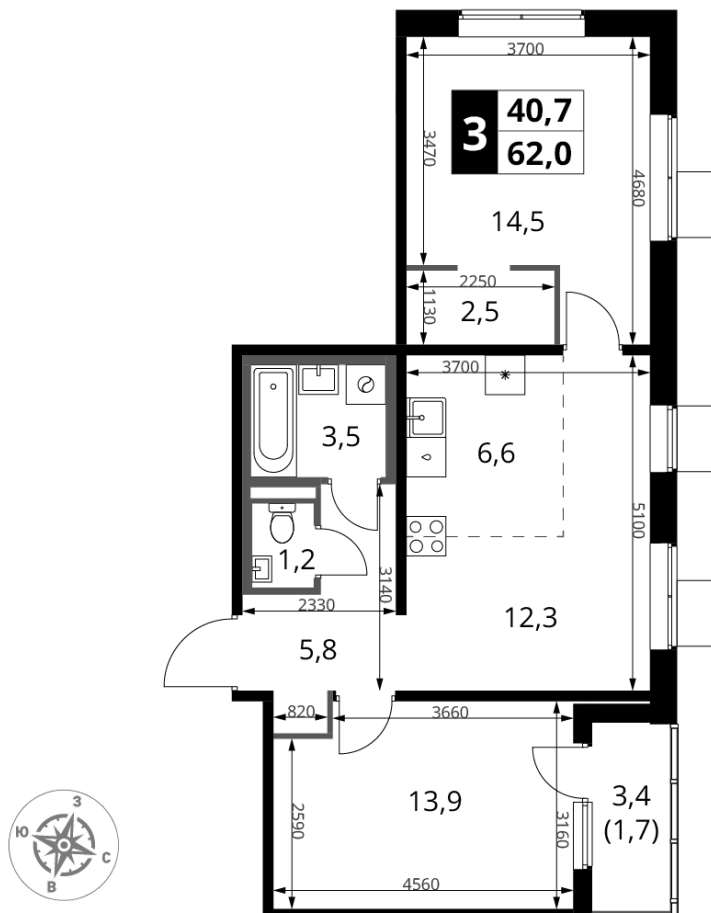

КОРПУС 3 СЕКЦИЯ 2 КВАРТИРА 281

13 ЭТАЖ 3 КОМНАТЫ ПЛОЩАДЬ 62М²