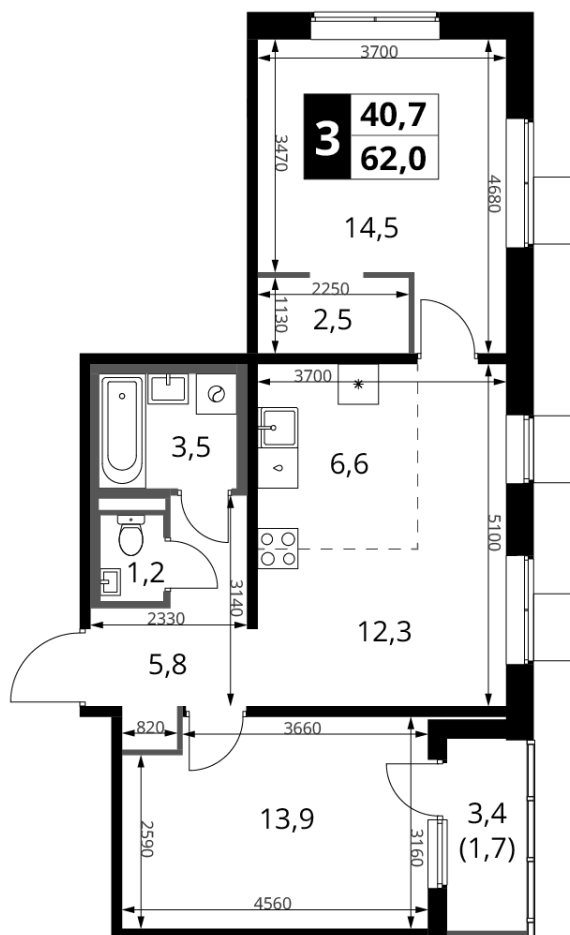

Этажность
6-18 этажей

Квартиры
19.8-81.6 м²

Срок сдачи:
1 кв. 2026 –
корпуса 1, 2

Паркинг

г. Москва, поселение «Мосрентген», квартал 24, земельный участок 1А

~~19 939 200 Р*~~

15 951 360 Р*

257 280 Р (цена за м²)

*Цена действительна на дату
 13.03.2025

ОБЩАЯ ПЛОЩАДЬ 62 м²
 Жилая площадь 40.7 м²
 Площадь санузлов 4.70 м²
 Площадь кухни 6.6 м²
 Отделка WhiteBox

Корпус 3
 Секция 2
 Этаж 13
 Номер квартиры 281
 Количество комнат 3
 Машинместо включено в стоимость нет