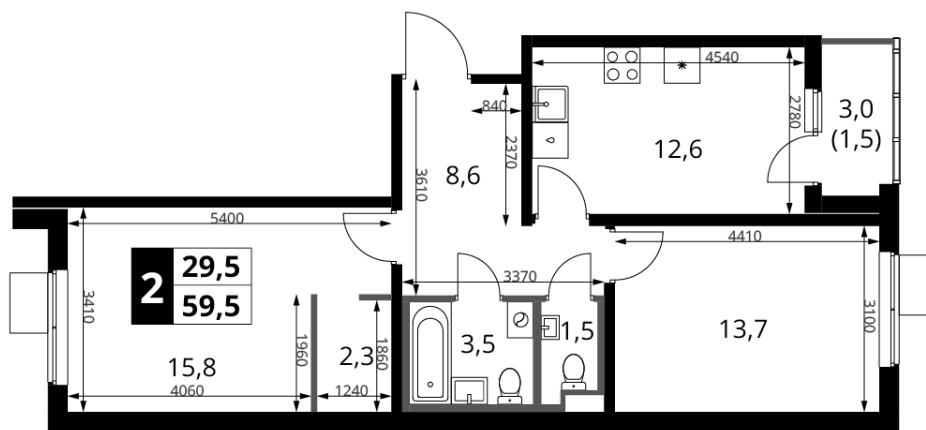

## ГЕНПЛАН

Этажность  
6-18 этажей

Квартиры  
19.8-81.6 м<sup>2</sup>

Срок сдачи:  
1 кв. 2026 –  
корпуса 1, 2

Паркинг

г. Москва, поселение «Мосрентген», квартал 24, земельный участок 1А

~~18 950 750 Р\*~~

**15 160 600 Р\***

254 800 Р (цена за м<sup>2</sup>)

\*Цена действительна на дату  
 14.03.2025

ОБЩАЯ ПЛОЩАДЬ	59.5 м <sup>2</sup>	Корпус	3
Жилая площадь	29.5 м <sup>2</sup>	Секция	2
Площадь санузлов	5.00 м <sup>2</sup>	Этаж	4
Площадь кухни	12.6 м <sup>2</sup>	Номер квартиры	183
Отделка	WhiteBox	Количество комнат	2
		Машиноместо включено в стоимость	нет