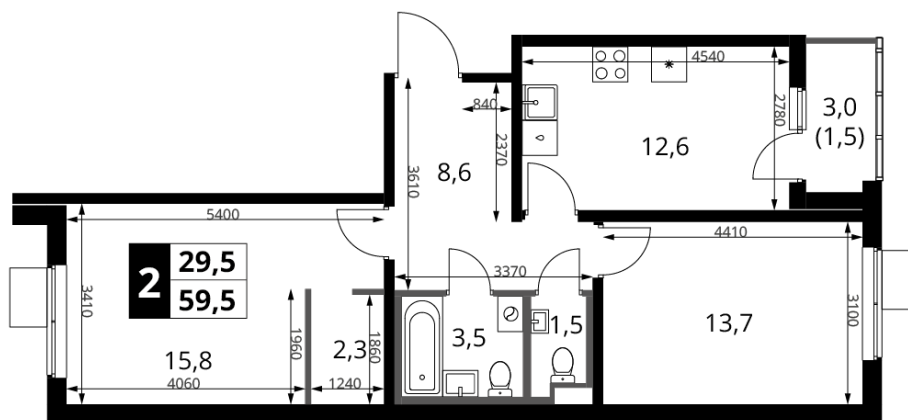

## ГЕНПЛАН

Этажность  
6-18 этажей

Квартиры  
19.8-81.6 м<sup>2</sup>

Срок сдачи:  
1 кв. 2026 –  
корпуса 1, 2

Паркинг

г. Москва, поселение «Мосрентген», квартал 24, земельный участок 1А

~~18 950 750 Р\*~~

**15 160 600 Р\***

254 800 Р (цена за м<sup>2</sup>)

\*Цена действительна на дату  
 14.03.2025

ОБЩАЯ ПЛОЩАДЬ	59.5 м <sup>2</sup>	Корпус	3
Жилая площадь	29.5 м <sup>2</sup>	Секция	2
Площадь санузлов	5.00 м <sup>2</sup>	Этаж	4
Площадь кухни	12.6 м <sup>2</sup>	Номер квартиры	183
Отделка	WhiteBox	Количество комнат	2
		Машиноместо включено в стоимость	нет

**ОСОБЕННОСТИ ПЛАНИРОВКИ**

- Мастер-зона с гардеробной
- Можно поставить большую кровать в спальне
- Распашная
- Гостевой санузел
- Гардеробная
- Лоджия

КОРПУС 3    СЕКЦИЯ 2    КВАРТИРА 183  
4 ЭТАЖ    2 КОМНАТЫ    ПЛОЩАДЬ 59.5М<sup>2</sup>