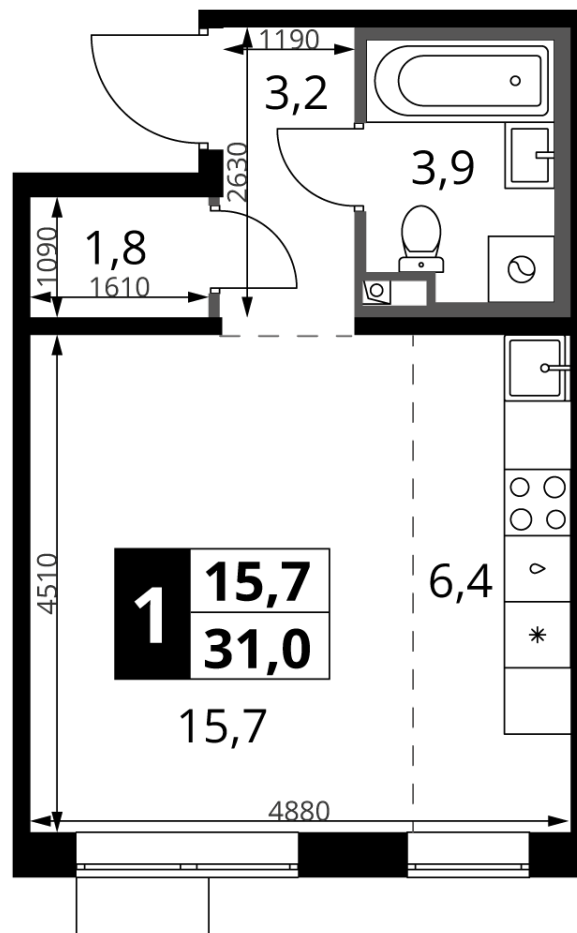

Московская область, Ленинский городской округ, д. Тарычево, ул. Фруктовые сады

~~9 079 900 Р\*~~

**6 809 925 Р\***

219 675 Р (цена за м<sup>2</sup>)

\*Цена действительна на дату  
12.03.2025

ОБЩАЯ ПЛОЩАДЬ 31 м<sup>2</sup>  
Жилая площадь 15.7 м<sup>2</sup>  
Площадь санузлов 3.90 м<sup>2</sup>  
Площадь кухни 6.4 м<sup>2</sup>  
Отделка WhiteBox

Корпус 10  
Секция 6  
Этаж 24  
Номер студии 802  
Количество комнат 1  
Машинместо включено в стоимость нет

ОСОБЕННОСТИ ПЛАНИРОВКИ

- Линейная
- Увеличенная высота потолков
- Линейная кухня
- Гардеробная

КОРПУС 10    СЕКЦИЯ 6    СТУДИЯ 802  
24 ЭТАЖ    1 КОМНАТА    ПЛОЩАДЬ 31М<sup>2</sup>

ПЛАНИРОВКА ЭТАЖА