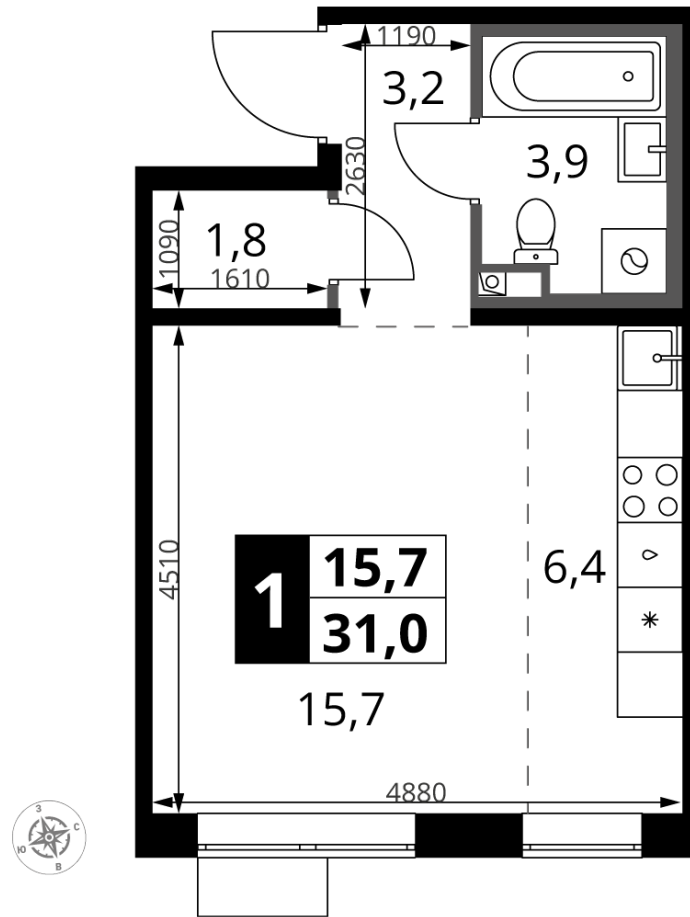

Корпус 10  
Секция 6  
Этаж 24  
Номер студии 802  
Количество комнат 1  
Машинместо включено в стоимость нет

ОСОБЕННОСТИ ПЛАНИРОВКИ

- Линейная
- Увеличенная высота потолков
- Линейная кухня
- Гардеробная

КОРПУС 10    СЕКЦИЯ 6    СТУДИЯ 802  
24 ЭТАЖ    1 КОМНАТА    ПЛОЩАДЬ 31М<sup>2</sup>

ПЛАНИРОВКА ЭТАЖА