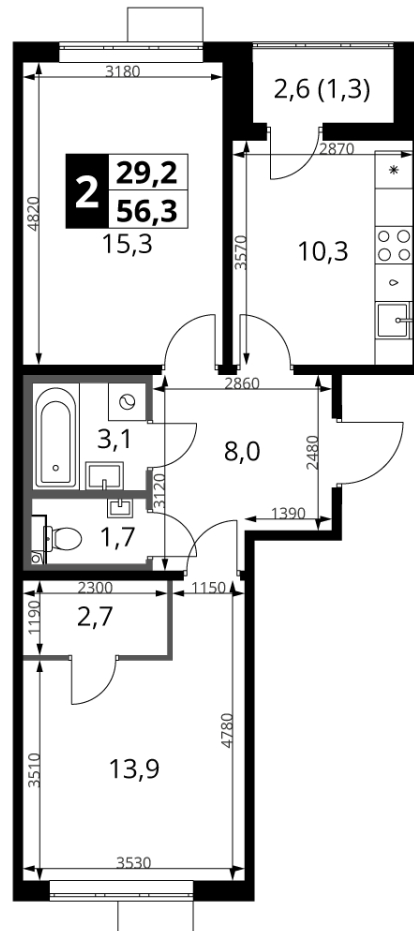

## ГЕНПЛАН

Этажность  
24-25 этажей

Квартиры  
24.7-84.2 м<sup>2</sup>

Срок сдачи:  
3 кв. 2025 – корпус 2  
4 кв. 2025 – корпус 1.2  
1 кв. 2026 – корпус 1.1  
2 кв. 2026 – корпус 1.3

Подземный  
паркинг  
и кладовые

Московская область, Ленинский городской округ, д. Тарычево, ул. Фруктовые сады

~~15 696 440 Р\*~~

**11 929 294 Р\***

211 888 Р (цена за м<sup>2</sup>)

\*Цена действительна на дату  
 13.03.2025

ОБЩАЯ ПЛОЩАДЬ 56.3 м<sup>2</sup>  
 Жилая площадь 29.2 м<sup>2</sup>  
 Площадь санузлов 4.80 м<sup>2</sup>  
 Площадь кухни 10.3 м<sup>2</sup>  
 Отделка WhiteBox

Корпус 10  
 Секция 4  
 Этаж 20  
 Номер квартиры 513  
 Количество комнат 2  
 Машиноместо включено в стоимость нет

ОСОБЕННОСТИ ПЛАНИРОВКИ

- Мастер-зона с гардеробной
- Можно оборудовать рабочее место
- Лоджия
- Распашная
- Линейная кухня
- Раздельный санузел
- Гардеробная

КОРПУС 10 СЕКЦИЯ 4 КВАРТИРА 513  
 20 ЭТАЖ 2 КОМНАТЫ ПЛОЩАДЬ 56.3М<sup>2</sup>

ПЛАНИРОВКА ЭТАЖА