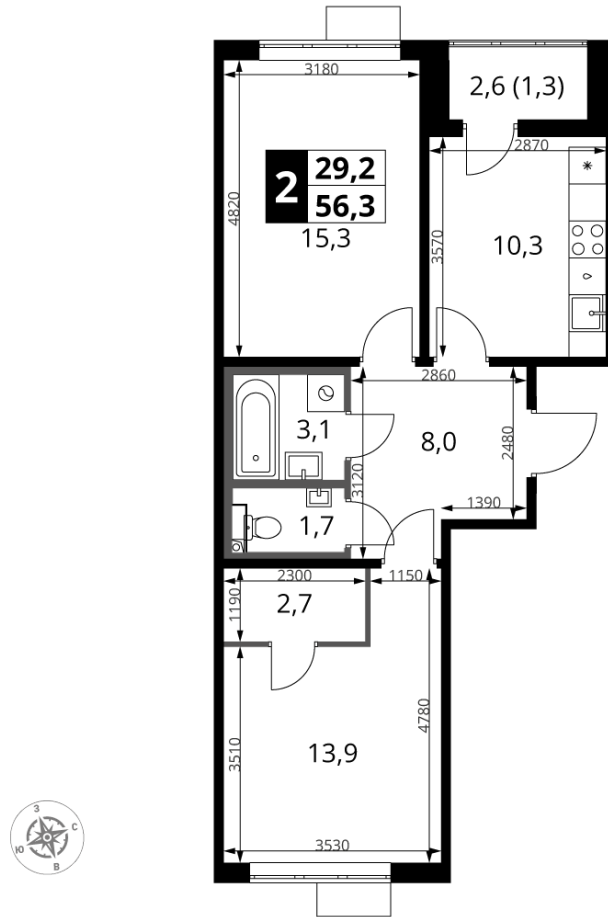

Корпус 10  
 Секция 4  
 Этаж 20  
 Номер квартиры 513  
 Количество комнат 2  
 Машиноместо включено в стоимость нет

ОСОБЕННОСТИ ПЛАНИРОВКИ

- Мастер-зона с гардеробной
- Можно оборудовать рабочее место
- Лоджия
- Распашная
- Линейная кухня
- Раздельный санузел
- Гардеробная

КОРПУС 10 СЕКЦИЯ 4 КВАРТИРА 513  
 20 ЭТАЖ 2 КОМНАТЫ ПЛОЩАДЬ 56.3М<sup>2</sup>

ПЛАНИРОВКА ЭТАЖА