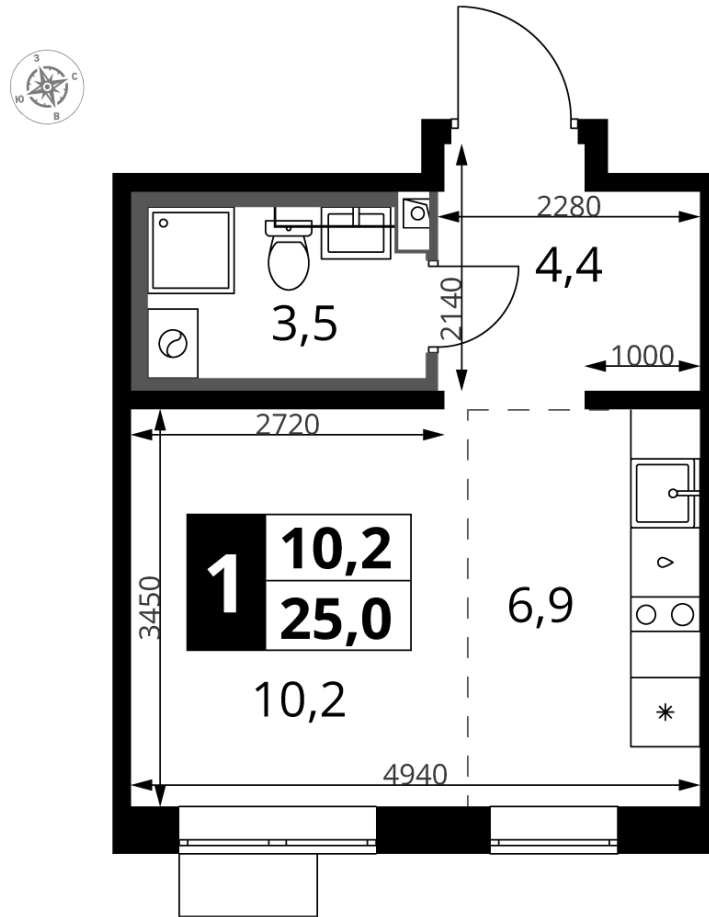

Корпус	10
Секция	2
Этаж	24
Номер студии	271
Количество комнат	1
Машинместо включено в стоимость	нет

**ОСОБЕННОСТИ ПЛАНИРОВКИ**

- Линейная
- Увеличенная высота потолков
- Линейная кухня
- Ниша под шкаф

КОРПУС 10    СЕКЦИЯ 2    СТУДИЯ 271  
 24 ЭТАЖ    1 КОМНАТА    ПЛОЩАДЬ 25М<sup>2</sup>