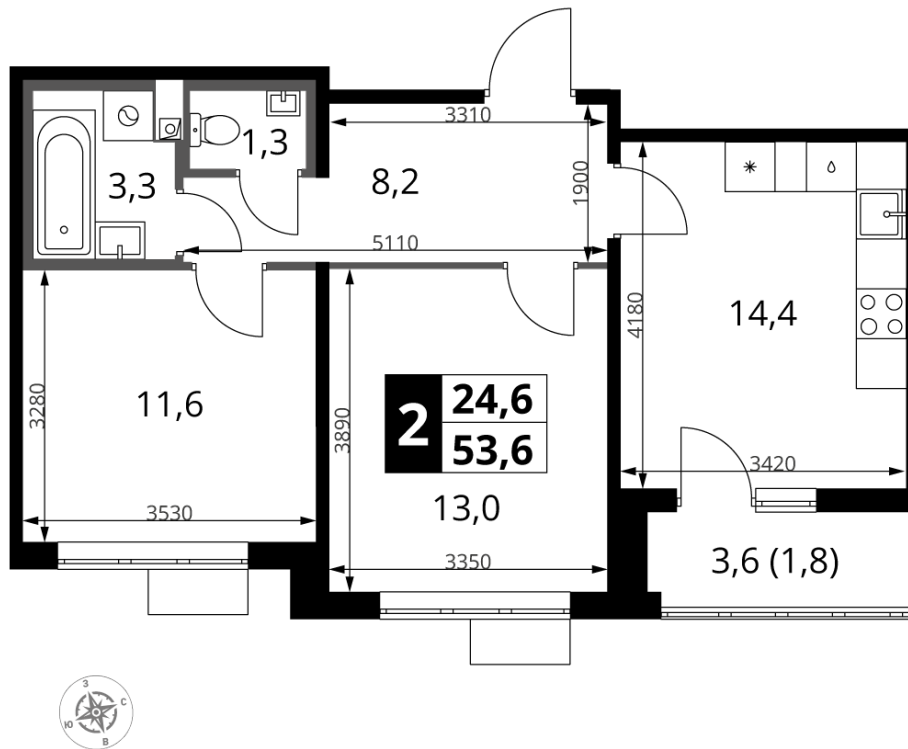

Корпус	10
Секция	2
Этаж	19
Номер квартиры	233
Количество комнат	2
Машинместо включено в стоимость	нет

**ОСОБЕННОСТИ ПЛАНИРОВКИ**

- Линейная
- Раздельный санузел
- Большая кухня
- Лоджия

КОРПУС 10    СЕКЦИЯ 2    КВАРТИРА 233  
19 ЭТАЖ    2 КОМНАТЫ    ПЛОЩАДЬ 53.6М<sup>2</sup>

ПЛАНИРОВКА ЭТАЖА