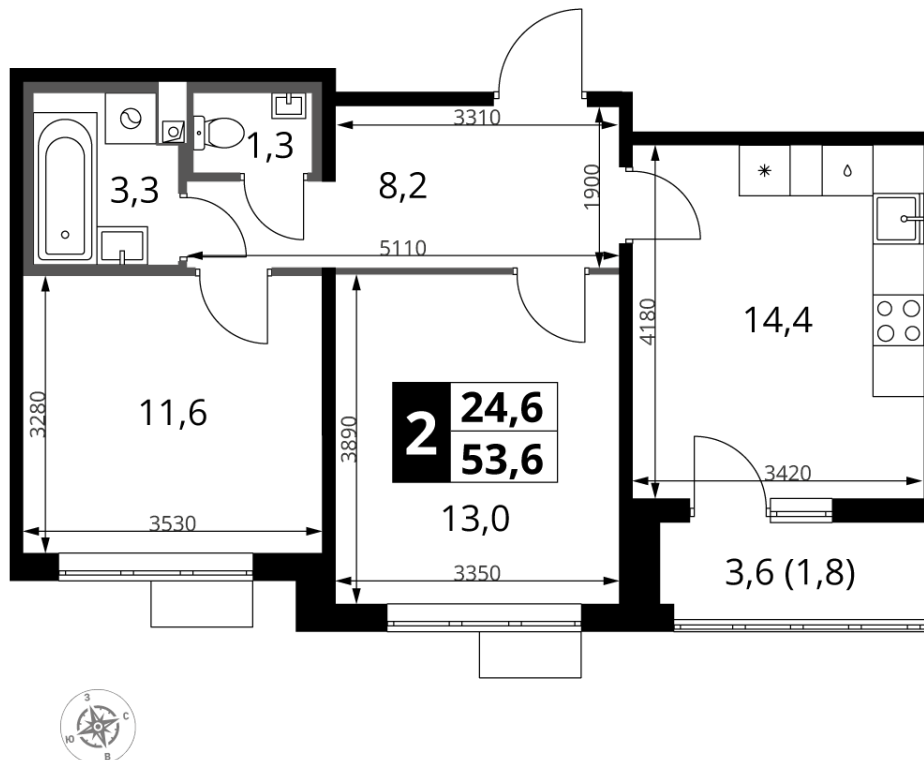

## ГЕНПЛАН

Этажность  
24-25 этажей

Квартиры  
24.7-84.2 м<sup>2</sup>

Срок сдачи:  
3 кв. 2025 – корпус 2  
4 кв. 2025 – корпус 1.2  
1 кв. 2026 – корпус 1.1  
2 кв. 2026 – корпус 1.3

Подземный  
паркинг  
и кладовые

Московская область, Ленинский городской округ, д. Тарычево, ул. Фруктовые сады

~~15 817 360 Р\*~~

**12 021 194 Р\***

224 276 Р (цена за м<sup>2</sup>)

\*Цена действительна на дату  
14.03.2025

ОБЩАЯ ПЛОЩАДЬ	53.6 м <sup>2</sup>
Жилая площадь	24.6 м <sup>2</sup>
Площадь санузлов	4.60 м <sup>2</sup>
Площадь кухни	14.4 м <sup>2</sup>
Отделка	Чистовая

Корпус	10
Секция	2
Этаж	19
Номер квартиры	233
Количество комнат	2
Машинместо включено в стоимость	нет

**ОСОБЕННОСТИ ПЛАНИРОВКИ**

- Линейная
- Раздельный санузел
- Большая кухня
- Лоджия

КОРПУС 10    СЕКЦИЯ 2    КВАРТИРА 233  
19 ЭТАЖ    2 КОМНАТЫ    ПЛОЩАДЬ 53.6М<sup>2</sup>