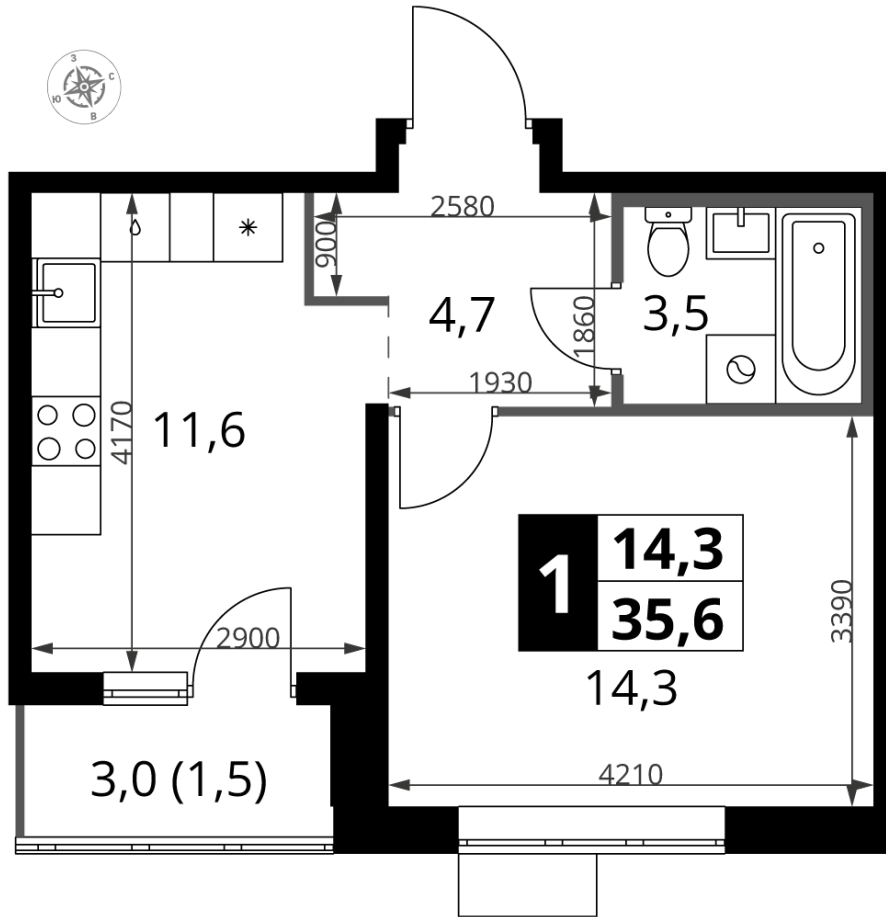

Корпус 10  
 Секция 2  
 Этаж 6  
 Номер квартиры 128  
 Количество комнат 1  
 Машинместо включено в стоимость нет

ОСОБЕННОСТИ ПЛАНИРОВКИ

- Линейная
- Ниша под шкаф
- Лоджия

КОРПУС 10    СЕКЦИЯ 2    КВАРТИРА 128  
6 ЭТАЖ    1 КОМНАТА    ПЛОЩАДЬ 35.6М<sup>2</sup>