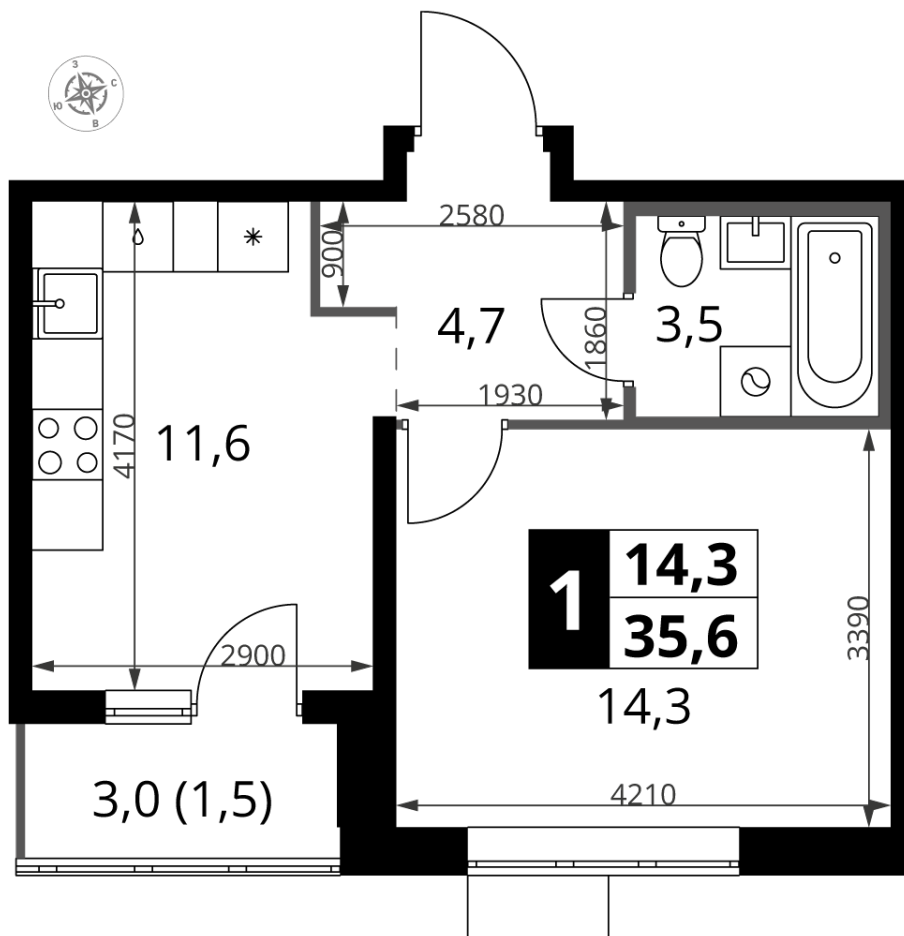

Корпус 10  
 Секция 2  
 Этаж 6  
 Номер квартиры 128  
 Количество комнат 1  
 Машинместо включено в стоимость нет

ОСОБЕННОСТИ ПЛАНИРОВКИ

- Линейная
- Ниша под шкаф
- Лоджия

КОРПУС 10    СЕКЦИЯ 2    КВАРТИРА 128  
6 ЭТАЖ    1 КОМНАТА    ПЛОЩАДЬ 35.6М<sup>2</sup>