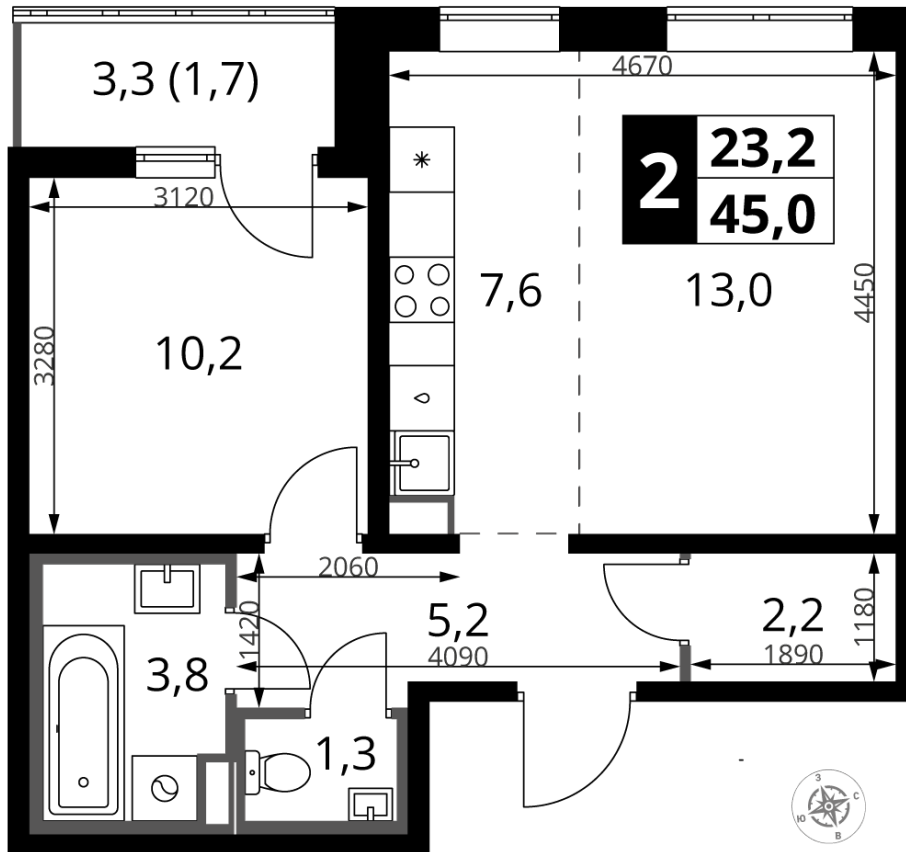

КОРПУС 10 СЕКЦИЯ 2 КВАРТИРА 98
2 ЭТАЖ 2 КОМНАТЫ ПЛОЩАДЬ 45М²

ПЛАНИРОВКА ЭТАЖА