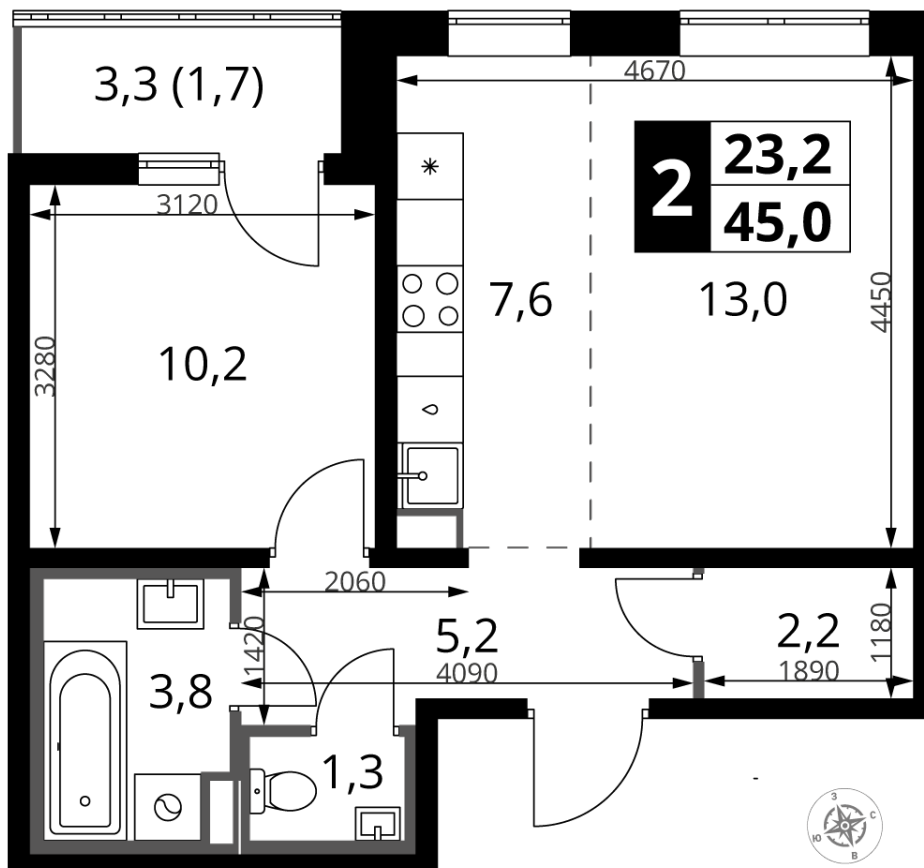

Московская область, Ленинский городской округ, д. Тарычево, ул. Фруктовые сады

~~13 653 000 Р\*~~

**10 376 280 Р\***

230 584 Р (цена за м<sup>2</sup>)

\*Цена действительна на дату  
14.03.2025

ОБЩАЯ ПЛОЩАДЬ	45 м <sup>2</sup>	Корпус	10
Жилая площадь	23.2 м <sup>2</sup>	Секция	2
Площадь санузлов	5.10 м <sup>2</sup>	Этаж	2
Площадь кухни	7.6 м <sup>2</sup>	Номер квартиры	98
Отделка	Чистовая	Количество комнат	2
		Машинместо включено в стоимость	нет