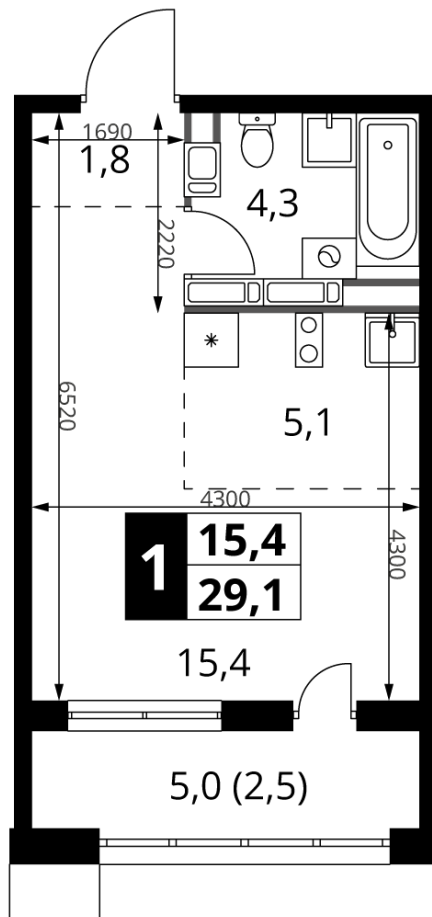

1-й САЛАРЬЕВСКИЙ

10 411 980 ₽*

357 800 ₽ (цена за м²)

*Цена действительна на дату
20.09.2024

ОБЩАЯ ПЛОЩАДЬ	29.1 м ²
Жилая площадь	15.4 м ²
Площадь санузлов	4.30 м ²
Площадь кухни	5.1 м ²
Отделка	WhiteBox

Корпус	2
Секция	1
Этаж	20
Номер студии	201
Количество комнат	1
Машинместо включено в стоимость	нет

ОСОБЕННОСТИ ПЛАНИРОВКИ

- Линейная
- Увеличенное число окон
- Можно оборудовать рабочее место
- Гибкая планировка
- Линейная кухня
- Панорамное остекление лоджии
- Большая лоджия
- Лоджия

1-й САЛАРЬЕВСКИЙ

КОРПУС 2 СЕКЦИЯ 1 СТУДИЯ 201

20 ЭТАЖ 1 КОМНАТА ПЛОЩАДЬ 29.1М²

ПЛАНИРОВКА ЭТАЖА

РАСПОЛОЖЕНИЕ СЕКЦИИ

Киевское шоссе