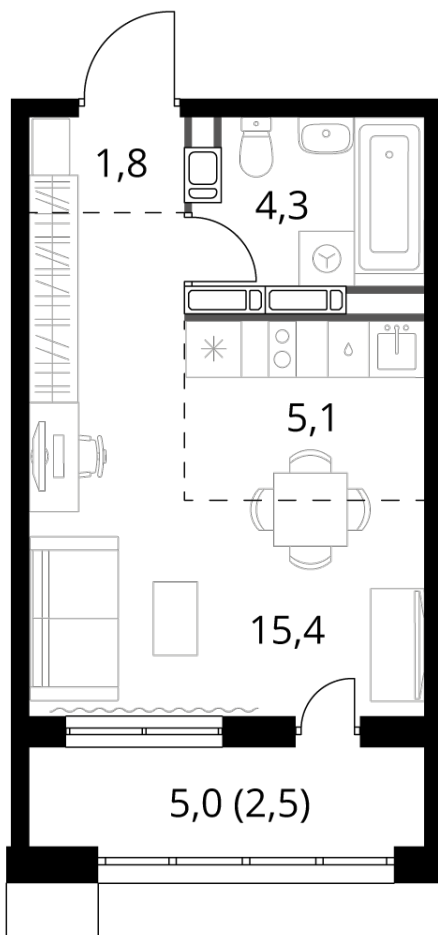

1-й САЛАРЬЕВСКИЙ

10 411 980 ₽*

357 800 ₽ (цена за м²)

*Цена действительна на дату
20.09.2024

ОБЩАЯ ПЛОЩАДЬ	29.1 м ²
Жилая площадь	15.4 м ²
Площадь санузлов	4.30 м ²
Площадь кухни	5.1 м ²
Отделка	WhiteBox

Корпус	2
Секция	1
Этаж	20
Номер студии	201
Количество комнат	1
Машинместо включено в стоимость	нет

ОСОБЕННОСТИ ПЛАНИРОВКИ

- Линейная
- Увеличенное число окон
- Можно оборудовать рабочее место
- Гибкая планировка
- Линейная кухня
- Панорамное остекление лоджии
- Большая лоджия
- Лоджия

1-й САЛАРЬЕВСКИЙ

КОРПУС 2 СЕКЦИЯ 1 СТУДИЯ 201

20 ЭТАЖ 1 КОМНАТА ПЛОЩАДЬ 29.1М²

ПЛАНИРОВКА ЭТАЖА

РАСПОЛОЖЕНИЕ СЕКЦИИ

Киевское шоссе