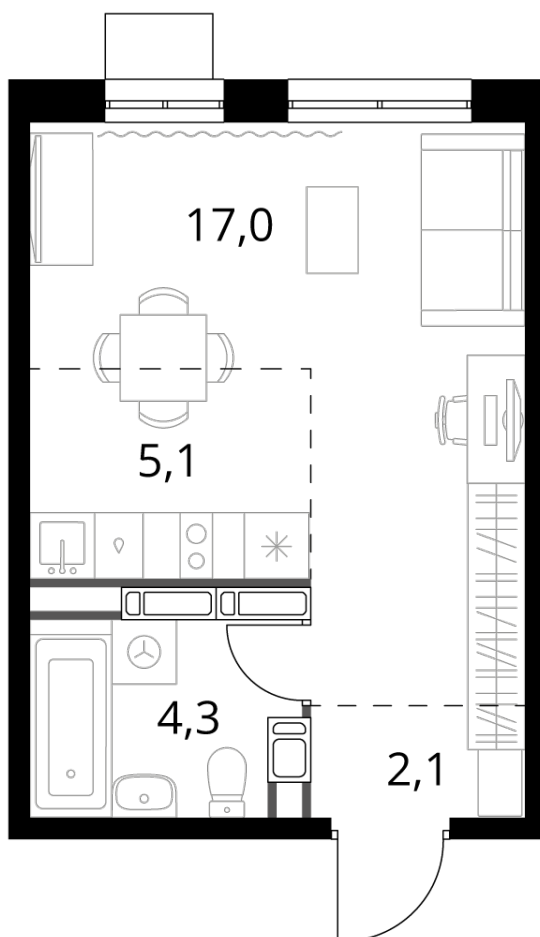

1-й САЛАРЬЕВСКИЙ

10 197 300 ₹*

357 800 ₹ (цена за м²)

*Цена действительна на дату
20.09.2024

ОБЩАЯ ПЛОЩАДЬ	28.5 м ²
Жилая площадь	17 м ²
Площадь санузлов	4.30 м ²
Площадь кухни	5.1 м ²
Отделка	WhiteBox

Корпус	2
Секция	1
Этаж	19
Номер студии	195
Количество комнат	1
Машинместо включено в стоимость	нет

ОСОБЕННОСТИ ПЛАНИРОВКИ

- Линейная
- Увеличенное число окон
- Можно оборудовать рабочее место
- Гибкая планировка

1-й САЛАРЬЕВСКИЙ

КОРПУС 2 СЕКЦИЯ 1 СТУДИЯ 195

19 ЭТАЖ 1 КОМНАТА ПЛОЩАДЬ 28.5М²

ПЛАНИРОВКА ЭТАЖА