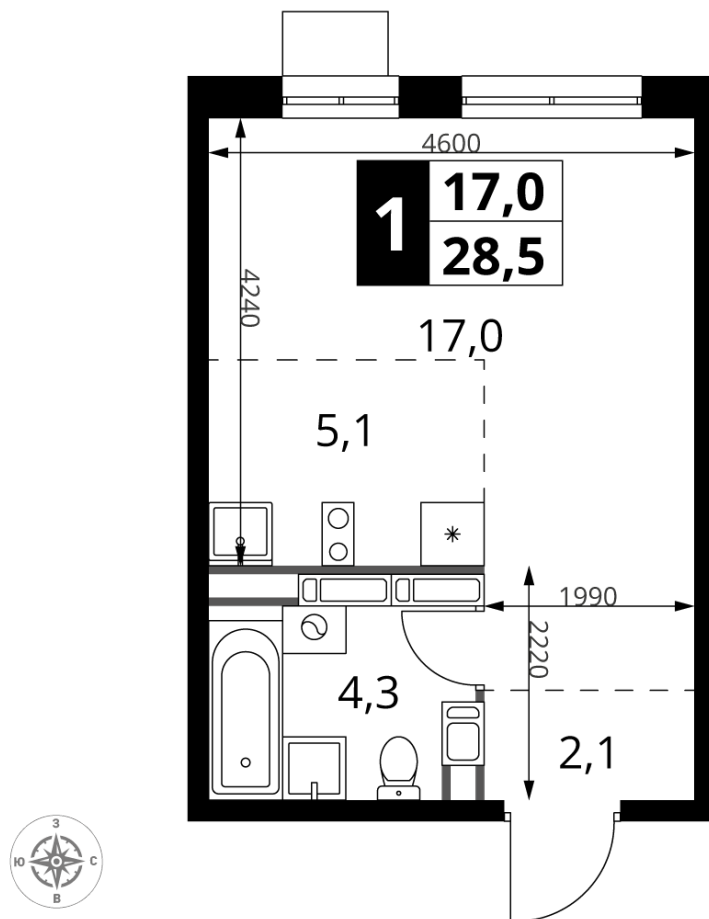

1-й САЛАРЬЕВСКИЙ

10 197 300 ₹*

357 800 ₹ (цена за м²)

*Цена действительна на дату
20.09.2024

ОБЩАЯ ПЛОЩАДЬ	28.5 м ²
Жилая площадь	17 м ²
Площадь санузлов	4.30 м ²
Площадь кухни	5.1 м ²
Отделка	WhiteBox

Корпус	2
Секция	1
Этаж	19
Номер студии	195
Количество комнат	1
Машинместо включено в стоимость	нет

ОСОБЕННОСТИ ПЛАНИРОВКИ

- Линейная
- Увеличенное число окон
- Можно оборудовать рабочее место
- Гибкая планировка

1-й САЛАРЬЕВСКИЙ

КОРПУС 2 СЕКЦИЯ 1 СТУДИЯ 195

19 ЭТАЖ 1 КОМНАТА ПЛОЩАДЬ 28.5М²

ПЛАНИРОВКА ЭТАЖА