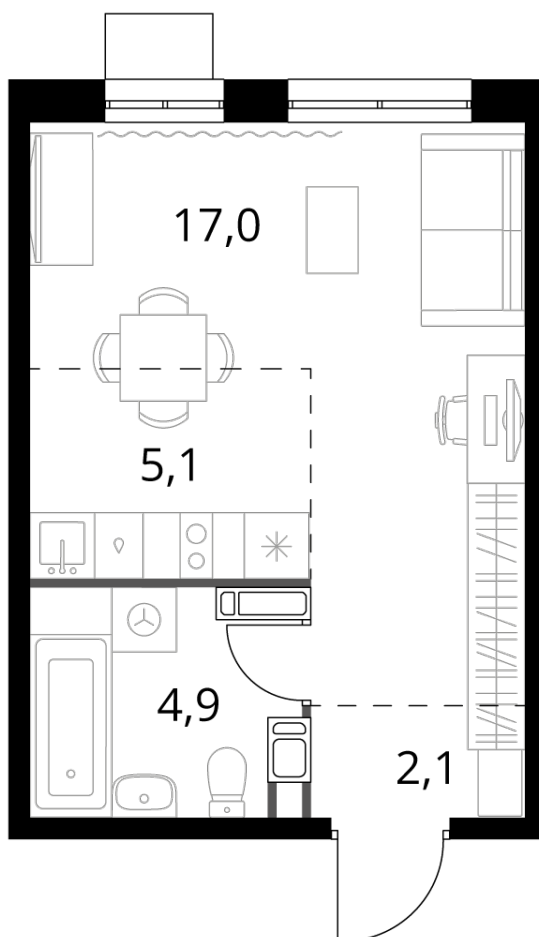

1-й САЛАРЬЕВСКИЙ

10 237 380 ₽*

351 800 ₽ (цена за м²)

*Цена действительна на дату
20.09.2024

ОБЩАЯ ПЛОЩАДЬ	29.1 м ²
Жилая площадь	17 м ²
Площадь санузлов	4.90 м ²
Площадь кухни	5.1 м ²
Отделка	WhiteBox

Корпус	2
Секция	1
Этаж	13
Номер студии	129
Количество комнат	1
Машинместо включено в стоимость	нет

ОСОБЕННОСТИ ПЛАНИРОВКИ

- Линейная
- Увеличенное число окон
- Можно оборудовать рабочее место
- Гибкая планировка

1-й САЛАРЬЕВСКИЙ

КОРПУС 2 СЕКЦИЯ 1 СТУДИЯ 129

13 ЭТАЖ 1 КОМНАТА ПЛОЩАДЬ 29.1М²

ПЛАНИРОВКА ЭТАЖА

РАСПОЛОЖЕНИЕ СЕКЦИИ