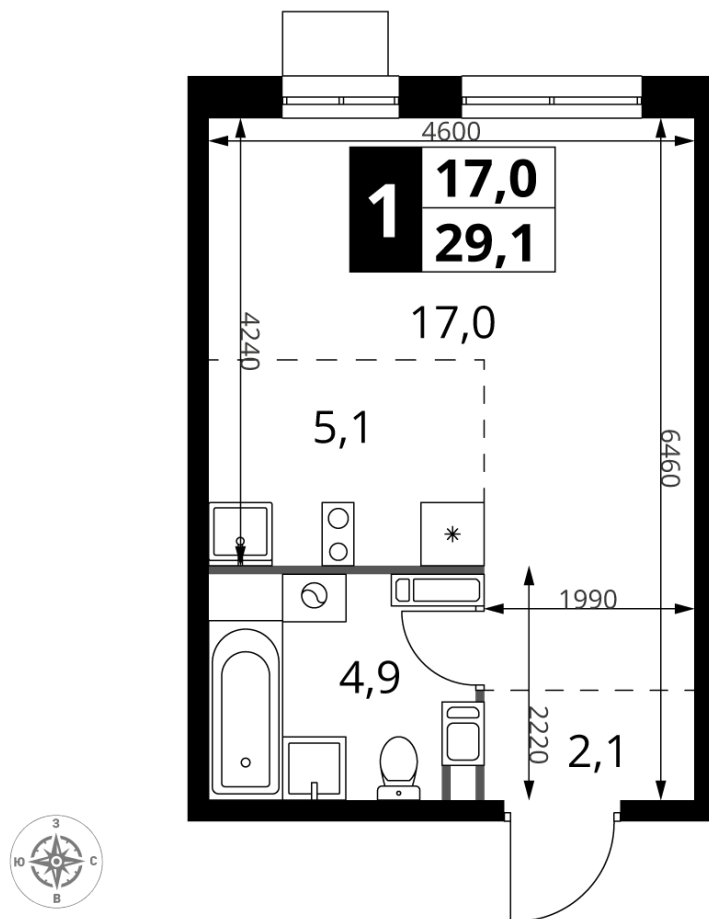

1-й САЛАРЬЕВСКИЙ

10 237 380 ₽*

351 800 ₽ (цена за м²)

*Цена действительна на дату
20.09.2024

ОБЩАЯ ПЛОЩАДЬ	29.1 м ²
Жилая площадь	17 м ²
Площадь санузлов	4.90 м ²
Площадь кухни	5.1 м ²
Отделка	WhiteBox

Корпус	2
Секция	1
Этаж	13
Номер студии	129
Количество комнат	1
Машинместо включено в стоимость	нет

ОСОБЕННОСТИ ПЛАНИРОВКИ

- Линейная
- Увеличенное число окон
- Можно оборудовать рабочее место
- Гибкая планировка

1-й САЛАРЬЕВСКИЙ

КОРПУС 2 СЕКЦИЯ 1 СТУДИЯ 129

13 ЭТАЖ 1 КОМНАТА ПЛОЩАДЬ 29.1М²

ПЛАНИРОВКА ЭТАЖА

РАСПОЛОЖЕНИЕ СЕКЦИИ