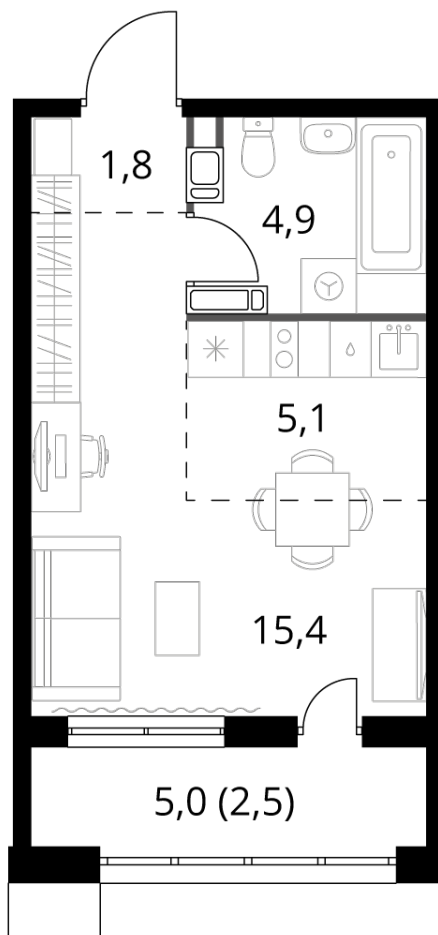

1-й САЛАРЬЕВСКИЙ

10 403 910 ₹*

350 300 ₹ (цена за м²)

*Цена действительна на дату
20.09.2024

ОБЩАЯ ПЛОЩАДЬ	29.7 м ²
Жилая площадь	15.4 м ²
Площадь санузлов	4.90 м ²
Площадь кухни	5.1 м ²
Отделка	WhiteBox

Корпус	2
Секция	1
Этаж	6
Номер студии	47
Количество комнат	1
Машинместо включено в стоимость	нет

ОСОБЕННОСТИ ПЛАНИРОВКИ

- Линейная
- Увеличенное число окон
- Можно оборудовать рабочее место
- Гибкая планировка
- Линейная кухня
- Большая лоджия
- Лоджия

1-й САЛАРЬЕВСКИЙ

КОРПУС 2 СЕКЦИЯ 1 СТУДИЯ 47

6 ЭТАЖ 1 КОМНАТА ПЛОЩАДЬ 29.7М²