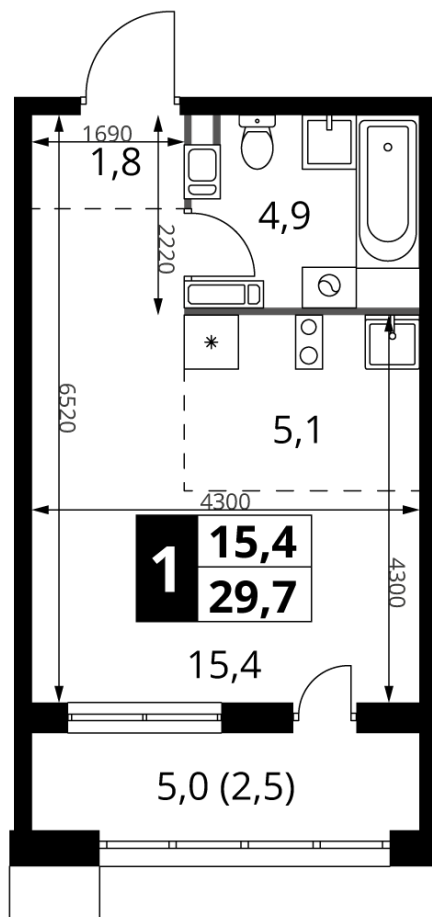

1-й САЛАРЬЕВСКИЙ

10 403 910 ₹*

350 300 ₹ (цена за м²)

*Цена действительна на дату
20.09.2024

ОБЩАЯ ПЛОЩАДЬ	29.7 м ²
Жилая площадь	15.4 м ²
Площадь санузлов	4.90 м ²
Площадь кухни	5.1 м ²
Отделка	WhiteBox

Корпус	2
Секция	1
Этаж	6
Номер студии	47
Количество комнат	1
Машинместо включено в стоимость	нет

ОСОБЕННОСТИ ПЛАНИРОВКИ

- Линейная
- Увеличенное число окон
- Можно оборудовать рабочее место
- Гибкая планировка
- Линейная кухня
- Большая лоджия
- Лоджия

1-й САЛАРЬЕВСКИЙ

КОРПУС 2 СЕКЦИЯ 1 СТУДИЯ 47

6 ЭТАЖ 1 КОМНАТА ПЛОЩАДЬ 29.7М²