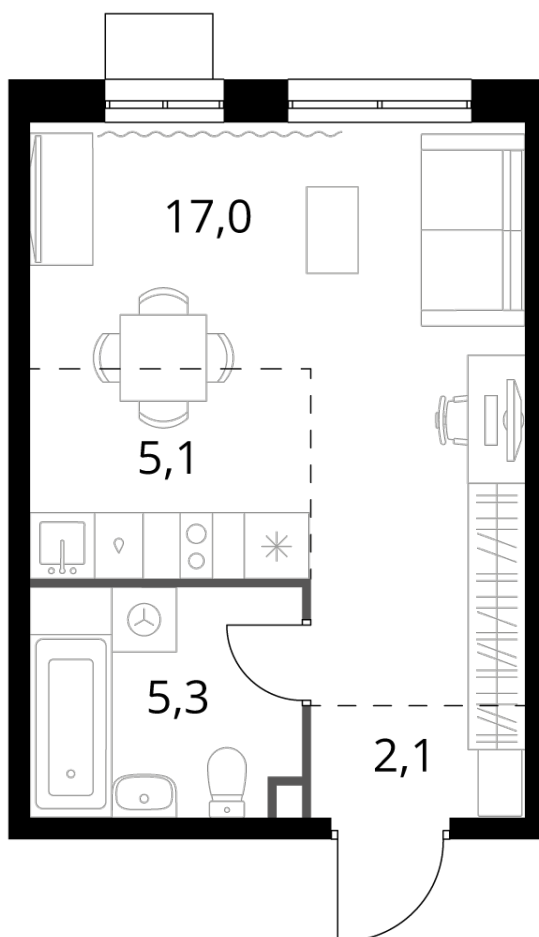

1-й САЛАРЬЕВСКИЙ

10 274 850 ₹*

348 300 ₹ (цена за м²)

*Цена действительна на дату
20.09.2024

ОБЩАЯ ПЛОЩАДЬ	29.5 м ²
Жилая площадь	17 м ²
Площадь санузлов	5.30 м ²
Площадь кухни	5.1 м ²
Отделка	WhiteBox

Корпус	2
Секция	1
Этаж	2
Номер студии	8
Количество комнат	1
Машинместо включено в стоимость	нет

ОСОБЕННОСТИ ПЛАНИРОВКИ

- Линейная
- Увеличенное число окон
- Можно оборудовать рабочее место
- Гибкая планировка

1-й САЛАРЬЕВСКИЙ

КОРПУС 2 СЕКЦИЯ 1 СТУДИЯ 8

2 ЭТАЖ 1 КОМНАТА ПЛОЩАДЬ 29.5М²

ПЛАНИРОВКА ЭТАЖА