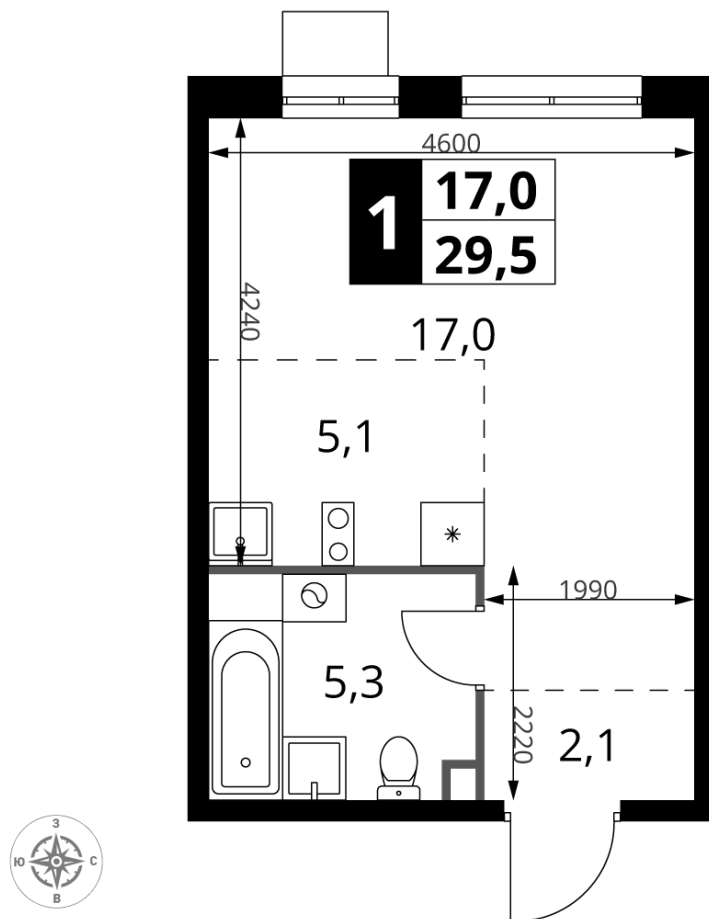

1-й САЛАРЬЕВСКИЙ

10 274 850 ₹*

348 300 ₹ (цена за м²)

*Цена действительна на дату
20.09.2024

ОБЩАЯ ПЛОЩАДЬ	29.5 м ²
Жилая площадь	17 м ²
Площадь санузлов	5.30 м ²
Площадь кухни	5.1 м ²
Отделка	WhiteBox

Корпус	2
Секция	1
Этаж	2
Номер студии	8
Количество комнат	1
Машинместо включено в стоимость	нет

ОСОБЕННОСТИ ПЛАНИРОВКИ

- Линейная
- Увеличенное число окон
- Можно оборудовать рабочее место
- Гибкая планировка

1-й САЛАРЬЕВСКИЙ

КОРПУС 2 СЕКЦИЯ 1 СТУДИЯ 8

2 ЭТАЖ 1 КОМНАТА ПЛОЩАДЬ 29.5М²

ПЛАНИРОВКА ЭТАЖА