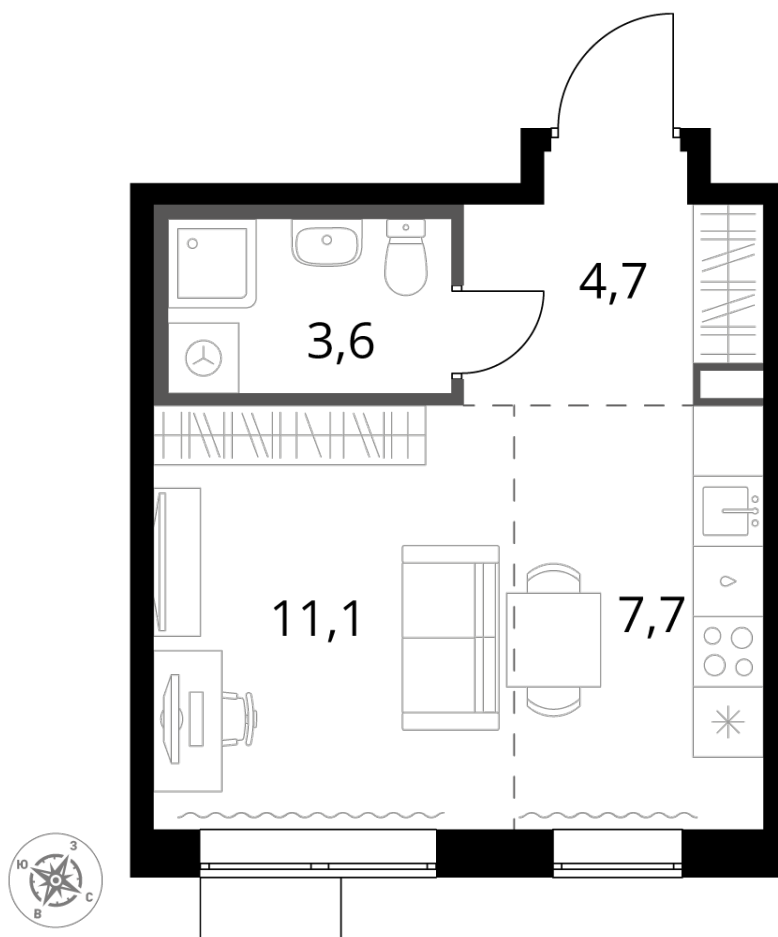

# 1-й САЛАРЬЕВСКИЙ

10 536 480 ₹\*

388 800 ₹ (цена за м<sup>2</sup>)

\*Цена действительна на дату  
20.09.2024

ОБЩАЯ ПЛОЩАДЬ	27.1 м <sup>2</sup>
Жилая площадь	11.1 м <sup>2</sup>
Площадь санузлов	3.60 м <sup>2</sup>
Площадь кухни	7.7 м <sup>2</sup>
Отделка	Чистовая

Корпус	1
Секция	7
Этаж	2
Номер студии	558
Количество комнат	1
Машинместо включено в стоимость	нет

# 1-й САЛАРЬЕВСКИЙ

КОРПУС 1 СЕКЦИЯ 7 СТУДИЯ 558

2 ЭТАЖ 1 КОМНАТА ПЛОЩАДЬ 27.1М<sup>2</sup>

ПЛАНИРОВКА ЭТАЖА

РАСПОЛОЖЕНИЕ СЕКЦИИ