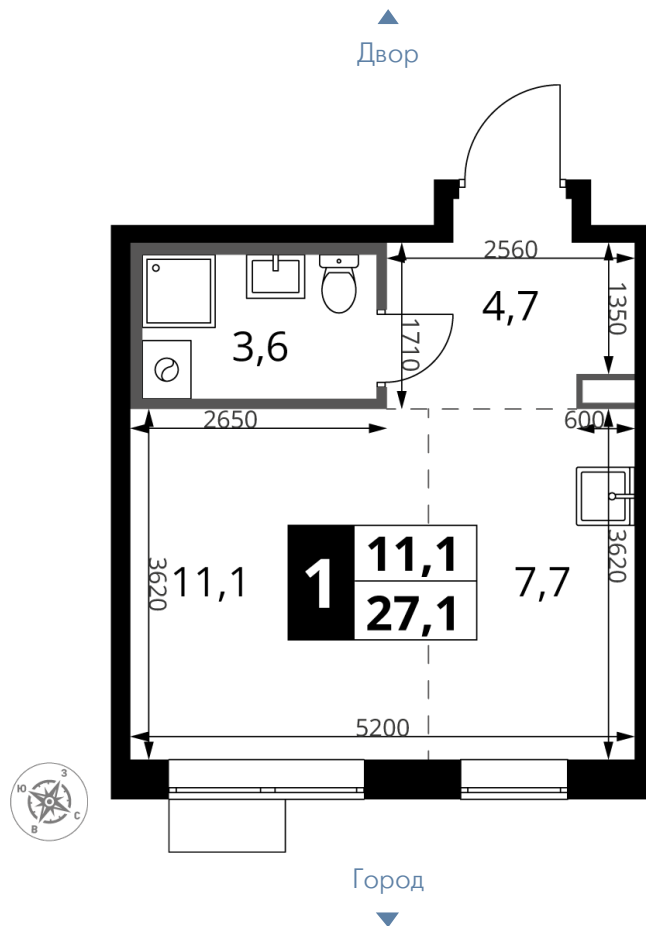

# 1-й САЛАРЬЕВСКИЙ

10 536 480 ₹\*

388 800 ₹ (цена за м<sup>2</sup>)

\*Цена действительна на дату  
20.09.2024

ОБЩАЯ ПЛОЩАДЬ	27.1 м <sup>2</sup>
Жилая площадь	11.1 м <sup>2</sup>
Площадь санузлов	3.60 м <sup>2</sup>
Площадь кухни	7.7 м <sup>2</sup>
Отделка	Чистовая

Корпус	1
Секция	7
Этаж	2
Номер студии	558
Количество комнат	1
Машинместо включено в стоимость	нет

## ОСОБЕННОСТИ ПЛАНИРОВКИ

- Линейная
- Увеличенное число окон
- Можно оборудовать рабочее место
- Линейная кухня

# 1-й САЛАРЬЕВСКИЙ

КОРПУС 1 СЕКЦИЯ 7 СТУДИЯ 558

2 ЭТАЖ 1 КОМНАТА ПЛОЩАДЬ 27.1М<sup>2</sup>

ПЛАНИРОВКА ЭТАЖА

РАСПОЛОЖЕНИЕ СЕКЦИИ