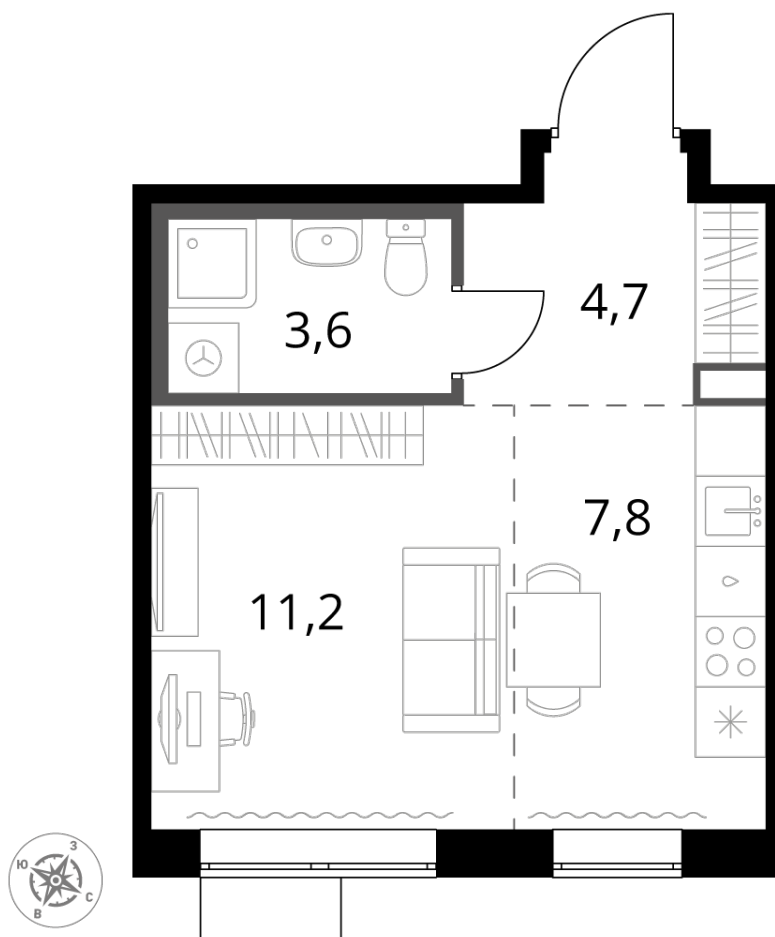

1-й САЛАРЬЕВСКИЙ

10 259 340 ₪*

375 800 ₪ (цена за м²)

*Цена действительна на дату
20.09.2024

ОБЩАЯ ПЛОЩАДЬ	27.3 м ²
Жилая площадь	11.2 м ²
Площадь санузлов	3.60 м ²
Площадь кухни	7.8 м ²
Отделка	WhiteBox

Корпус	1
Секция	6
Этаж	22
Номер студии	537
Количество комнат	1
Машинместо включено в стоимость	нет

ОСОБЕННОСТИ ПЛАНИРОВКИ

- Линейная
- Увеличенное число окон
- Можно оборудовать рабочее место
- Линейная кухня

1-й САЛАРЬЕВСКИЙ

КОРПУС 1 СЕКЦИЯ 6 СТУДИЯ 537
22 ЭТАЖ 1 КОМНАТА ПЛОЩАДЬ 27.3М²

ПЛАНИРОВКА ЭТАЖА

РАСПОЛОЖЕНИЕ СЕКЦИИ