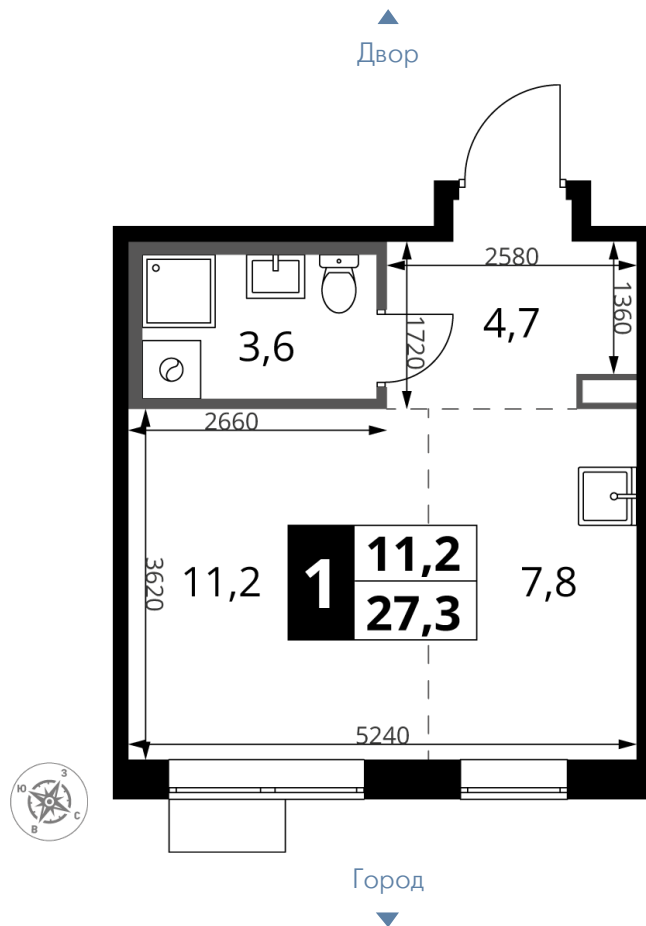

1-й САЛАРЬЕВСКИЙ

10 259 340 ₪*

375 800 ₪ (цена за м²)

*Цена действительна на дату
20.09.2024

ОБЩАЯ ПЛОЩАДЬ	27.3 м ²
Жилая площадь	11.2 м ²
Площадь санузлов	3.60 м ²
Площадь кухни	7.8 м ²
Отделка	WhiteBox

Корпус	1
Секция	6
Этаж	22
Номер студии	537
Количество комнат	1
Машинместо включено в стоимость	нет

ОСОБЕННОСТИ ПЛАНИРОВКИ

- Линейная
- Увеличенное число окон
- Можно оборудовать рабочее место
- Линейная кухня

1-й САЛАРЬЕВСКИЙ

КОРПУС 1 СЕКЦИЯ 6 СТУДИЯ 537
22 ЭТАЖ 1 КОМНАТА ПЛОЩАДЬ 27.3М²

ПЛАНИРОВКА ЭТАЖА

РАСПОЛОЖЕНИЕ СЕКЦИИ