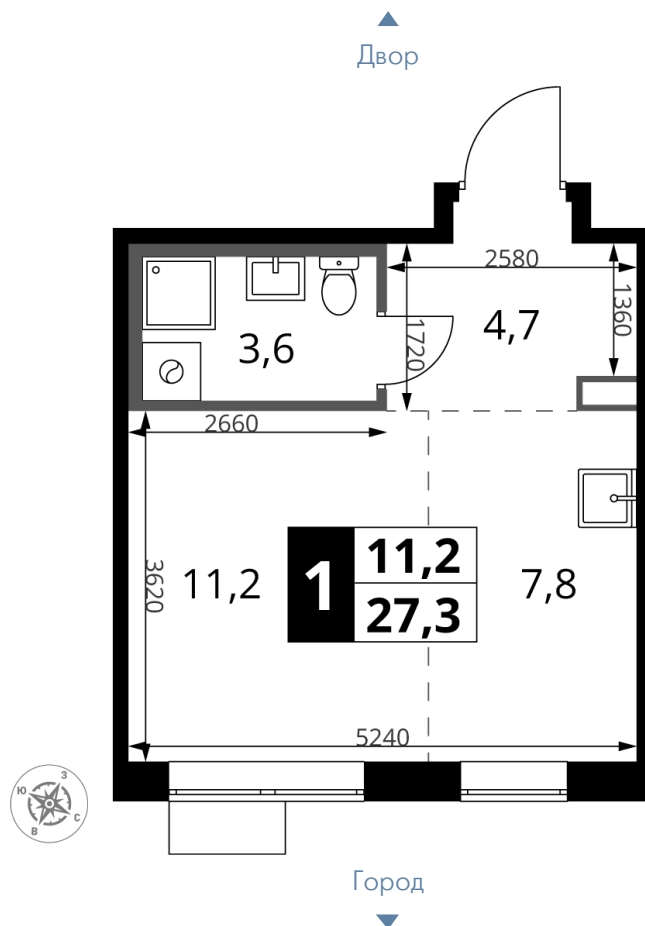

# 1-й САЛАРЬЕВСКИЙ

10 245 690 ₹\*

375 300 ₹ (цена за м<sup>2</sup>)

\*Цена действительна на дату  
20.09.2024

ОБЩАЯ ПЛОЩАДЬ	27.3 м <sup>2</sup>
Жилая площадь	11.2 м <sup>2</sup>
Площадь санузлов	3.60 м <sup>2</sup>
Площадь кухни	7.8 м <sup>2</sup>
Отделка	WhiteBox

Корпус	1
Секция	6
Этаж	19
Номер студии	516
Количество комнат	1
Машинместо включено в стоимость	нет

## ОСОБЕННОСТИ ПЛАНИРОВКИ

- Линейная
- Увеличенное число окон
- Можно оборудовать рабочее место
- Линейная кухня

# 1-й САЛАРЬЕВСКИЙ

КОРПУС 1    СЕКЦИЯ 6    СТУДИЯ 516  
19 ЭТАЖ    1 КОМНАТА    ПЛОЩАДЬ 27.3М<sup>2</sup>

ПЛАНИРОВКА ЭТАЖА

РАСПОЛОЖЕНИЕ СЕКЦИИ