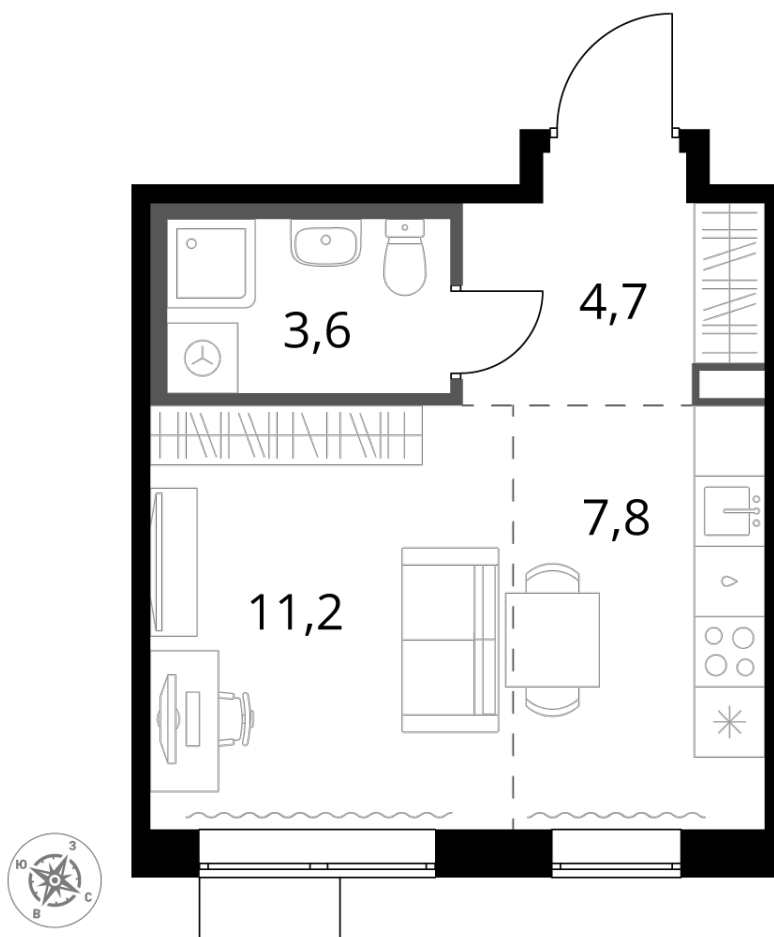

# 1-й САЛАРЬЕВСКИЙ

10 245 690 ₹\*

375 300 ₹ (цена за м<sup>2</sup>)

\*Цена действительна на дату  
20.09.2024

ОБЩАЯ ПЛОЩАДЬ	27.3 м <sup>2</sup>
Жилая площадь	11.2 м <sup>2</sup>
Площадь санузлов	3.60 м <sup>2</sup>
Площадь кухни	7.8 м <sup>2</sup>
Отделка	WhiteBox

Корпус	1
Секция	6
Этаж	19
Номер студии	516
Количество комнат	1
Машинместо включено в стоимость	нет

## ОСОБЕННОСТИ ПЛАНИРОВКИ

- Линейная
- Увеличенное число окон
- Можно оборудовать рабочее место
- Линейная кухня

# 1-й САЛАРЬЕВСКИЙ

КОРПУС 1    СЕКЦИЯ 6    СТУДИЯ 516  
19 ЭТАЖ    1 КОМНАТА    ПЛОЩАДЬ 27.3М<sup>2</sup>

ПЛАНИРОВКА ЭТАЖА

РАСПОЛОЖЕНИЕ СЕКЦИИ