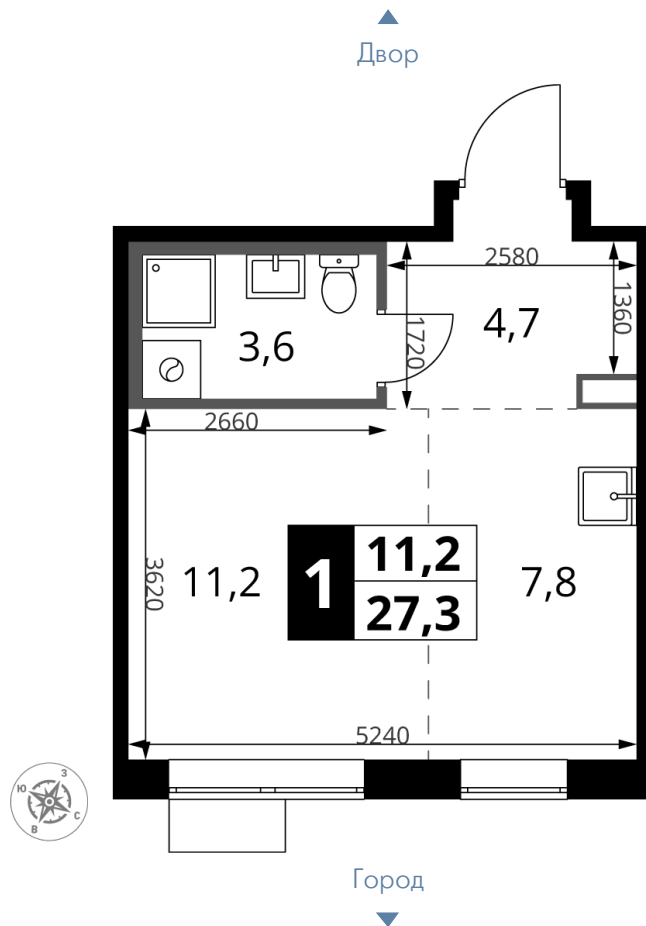

# 1-й САЛАРЬЕВСКИЙ

10 218 390 ₪\*

374 300 ₪ (цена за м<sup>2</sup>)

\*Цена действительна на дату  
20.09.2024

|                  |                     |
|------------------|---------------------|
| ОБЩАЯ ПЛОЩАДЬ    | 27.3 м <sup>2</sup> |
| Жилая площадь    | 11.2 м <sup>2</sup> |
| Площадь санузлов | 3.60 м <sup>2</sup> |
| Площадь кухни    | 7.8 м <sup>2</sup>  |
| Отделка          | WhiteBox            |

|                                 |     |
|---------------------------------|-----|
| Корпус                          | 1   |
| Секция                          | 6   |
| Этаж                            | 15  |
| Номер студии                    | 488 |
| Количество комнат               | 1   |
| Машинместо включено в стоимость | нет |

## ОСОБЕННОСТИ ПЛАНИРОВКИ

- Линейная
- Увеличенное число окон
- Можно оборудовать рабочее место
- Линейная кухня

# 1-й САЛАРЬЕВСКИЙ

КОРПУС 1    СЕКЦИЯ 6    СТУДИЯ 488  
15 ЭТАЖ    1 КОМНАТА    ПЛОЩАДЬ 27.3М<sup>2</sup>

ПЛАНИРОВКА ЭТАЖА

РАСПОЛОЖЕНИЕ СЕКЦИИ