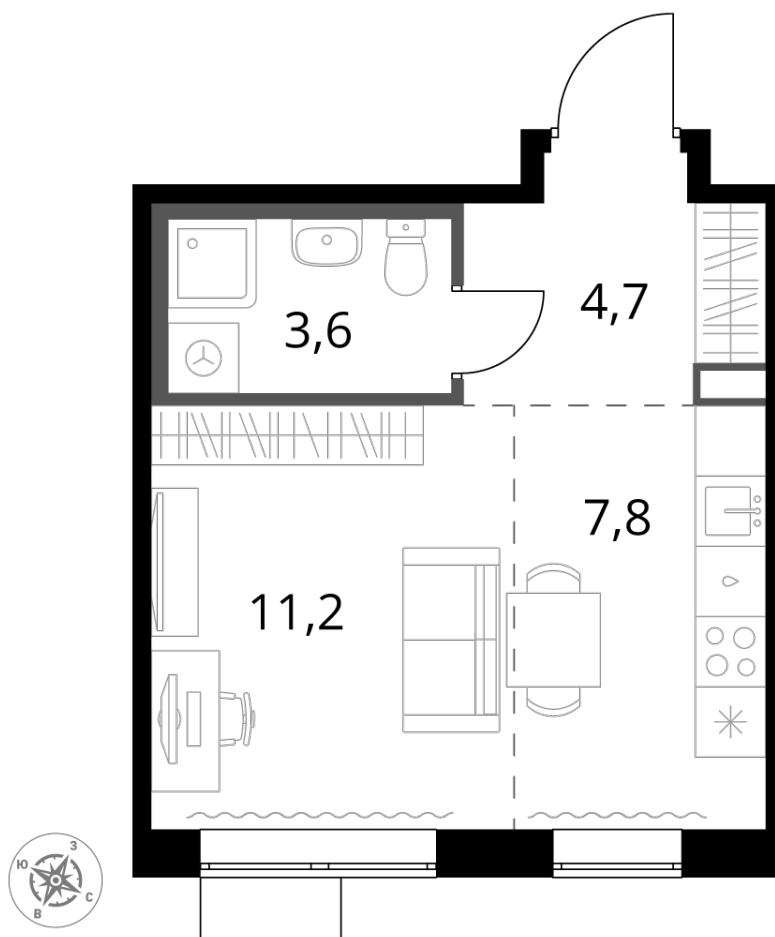

# 1-й САЛАРЬЕВСКИЙ

10 218 390 ₪\*

374 300 ₪ (цена за м<sup>2</sup>)

\*Цена действительна на дату  
20.09.2024

|                  |                     |
|------------------|---------------------|
| ОБЩАЯ ПЛОЩАДЬ    | 27.3 м <sup>2</sup> |
| Жилая площадь    | 11.2 м <sup>2</sup> |
| Площадь санузлов | 3.60 м <sup>2</sup> |
| Площадь кухни    | 7.8 м <sup>2</sup>  |
| Отделка          | WhiteBox            |

|                                 |     |
|---------------------------------|-----|
| Корпус                          | 1   |
| Секция                          | 6   |
| Этаж                            | 15  |
| Номер студии                    | 488 |
| Количество комнат               | 1   |
| Машинместо включено в стоимость | нет |

## ОСОБЕННОСТИ ПЛАНИРОВКИ

- Линейная
- Увеличенное число окон
- Можно оборудовать рабочее место
- Линейная кухня

# 1-й САЛАРЬЕВСКИЙ

КОРПУС 1    СЕКЦИЯ 6    СТУДИЯ 488  
15 ЭТАЖ    1 КОМНАТА    ПЛОЩАДЬ 27.3М<sup>2</sup>

ПЛАНИРОВКА ЭТАЖА

РАСПОЛОЖЕНИЕ СЕКЦИИ