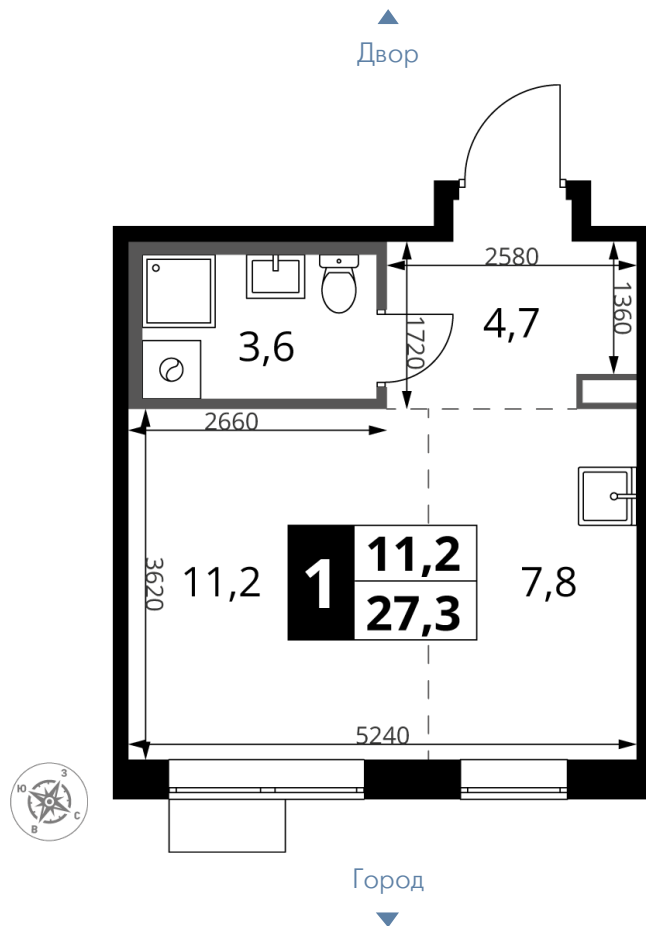

1-й САЛАРЬЕВСКИЙ

10 068 240 ₹*

368 800 ₹ (цена за м²)

*Цена действительна на дату
20.09.2024

ОБЩАЯ ПЛОЩАДЬ	27.3 м ²
Жилая площадь	11.2 м ²
Площадь санузлов	3.60 м ²
Площадь кухни	7.8 м ²
Отделка	WhiteBox

Корпус	1
Секция	6
Этаж	11
Номер студии	460
Количество комнат	1
Машинместо включено в стоимость	нет

ОСОБЕННОСТИ ПЛАНИРОВКИ

- Линейная
- Увеличенное число окон
- Можно оборудовать рабочее место
- Линейная кухня

1-й САЛАРЬЕВСКИЙ

КОРПУС 1 СЕКЦИЯ 6 СТУДИЯ 460
11 ЭТАЖ 1 КОМНАТА ПЛОЩАДЬ 27.3М²

ПЛАНИРОВКА ЭТАЖА

РАСПОЛОЖЕНИЕ СЕКЦИИ