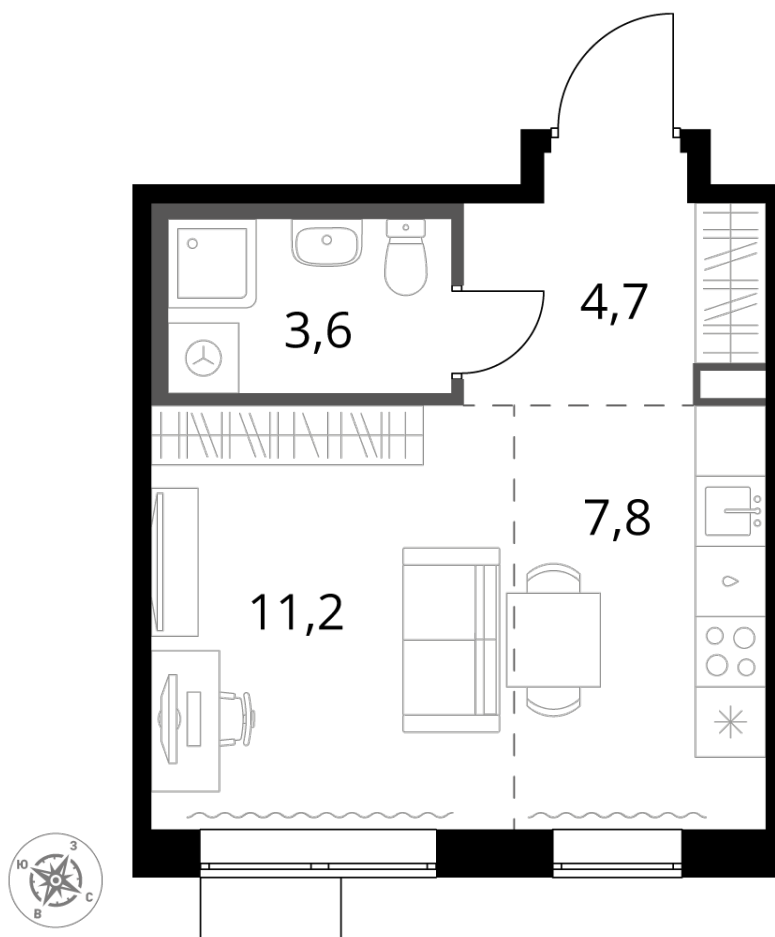

1-й САЛАРЬЕВСКИЙ

10 068 240 ₹*

368 800 ₹ (цена за м²)

*Цена действительна на дату
20.09.2024

ОБЩАЯ ПЛОЩАДЬ	27.3 м ²
Жилая площадь	11.2 м ²
Площадь санузлов	3.60 м ²
Площадь кухни	7.8 м ²
Отделка	WhiteBox

Корпус	1
Секция	6
Этаж	11
Номер студии	460
Количество комнат	1
Машинместо включено в стоимость	нет

ОСОБЕННОСТИ ПЛАНИРОВКИ

- Линейная
- Увеличенное число окон
- Можно оборудовать рабочее место
- Линейная кухня

1-й САЛАРЬЕВСКИЙ

КОРПУС 1 СЕКЦИЯ 6 СТУДИЯ 460
11 ЭТАЖ 1 КОМНАТА ПЛОЩАДЬ 27.3М²

ПЛАНИРОВКА ЭТАЖА

РАСПОЛОЖЕНИЕ СЕКЦИИ