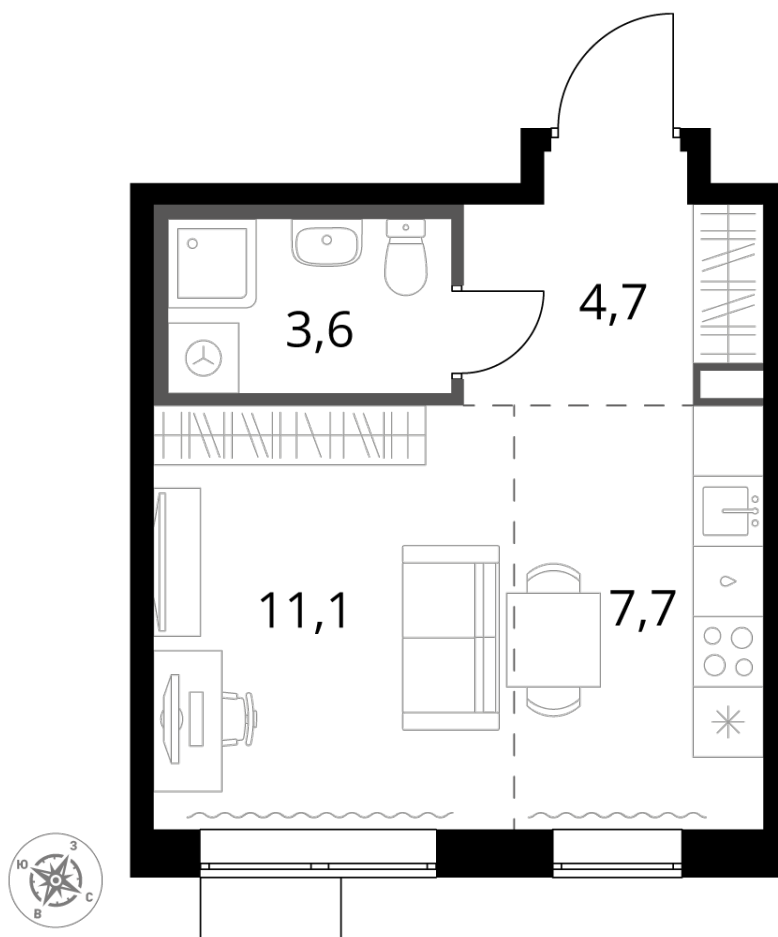

1-й САЛАРЬЕВСКИЙ

9 642 180 ₽*

355 800 ₽ (цена за м²)

*Цена действительна на дату
20.09.2024

ОБЩАЯ ПЛОЩАДЬ	27.1 м ²
Жилая площадь	11.1 м ²
Площадь санузлов	3.60 м ²
Площадь кухни	7.7 м ²
Отделка	WhiteBox

Корпус	1
Секция	6
Этаж	3
Номер студии	404
Количество комнат	1
Машинместо включено в стоимость	нет

ОСОБЕННОСТИ ПЛАНИРОВКИ

- Линейная
- Увеличенное число окон
- Можно оборудовать рабочее место
- Линейная кухня

1-й САЛАРЬЕВСКИЙ

КОРПУС 1 СЕКЦИЯ 6 СТУДИЯ 404

3 ЭТАЖ 1 КОМНАТА ПЛОЩАДЬ 27.1М²

ПЛАНИРОВКА ЭТАЖА

РАСПОЛОЖЕНИЕ СЕКЦИИ