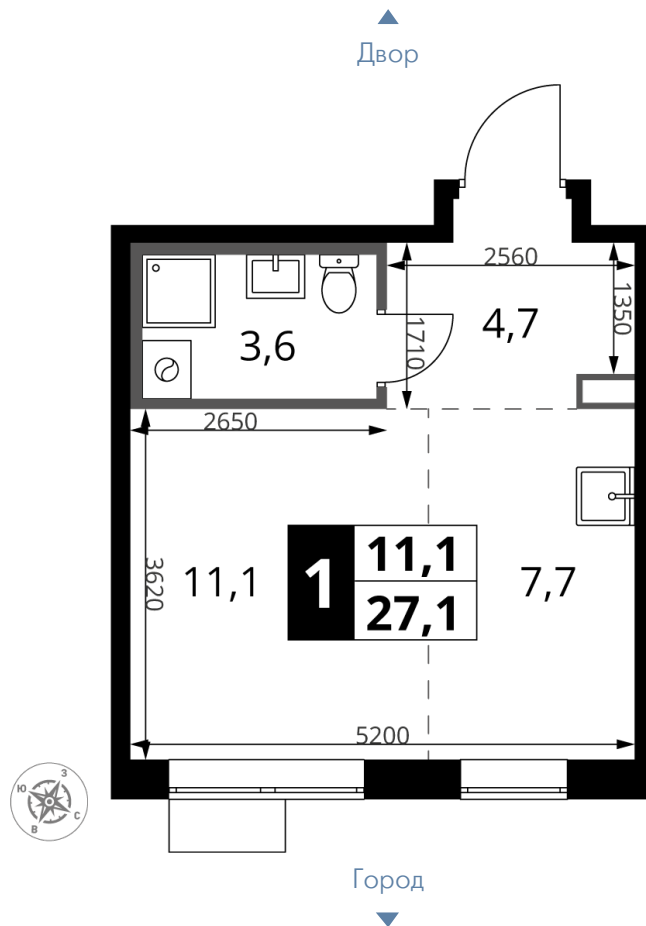

1-й САЛАРЬЕВСКИЙ

9 642 180 ₽*

355 800 ₽ (цена за м²)

*Цена действительна на дату
20.09.2024

ОБЩАЯ ПЛОЩАДЬ	27.1 м ²
Жилая площадь	11.1 м ²
Площадь санузлов	3.60 м ²
Площадь кухни	7.7 м ²
Отделка	WhiteBox

Корпус	1
Секция	6
Этаж	3
Номер студии	404
Количество комнат	1
Машинместо включено в стоимость	нет

ОСОБЕННОСТИ ПЛАНИРОВКИ

- Линейная
- Увеличенное число окон
- Можно оборудовать рабочее место
- Линейная кухня

1-й САЛАРЬЕВСКИЙ

КОРПУС 1 СЕКЦИЯ 6 СТУДИЯ 404

3 ЭТАЖ 1 КОМНАТА ПЛОЩАДЬ 27.1М²

ПЛАНИРОВКА ЭТАЖА

РАСПОЛОЖЕНИЕ СЕКЦИИ