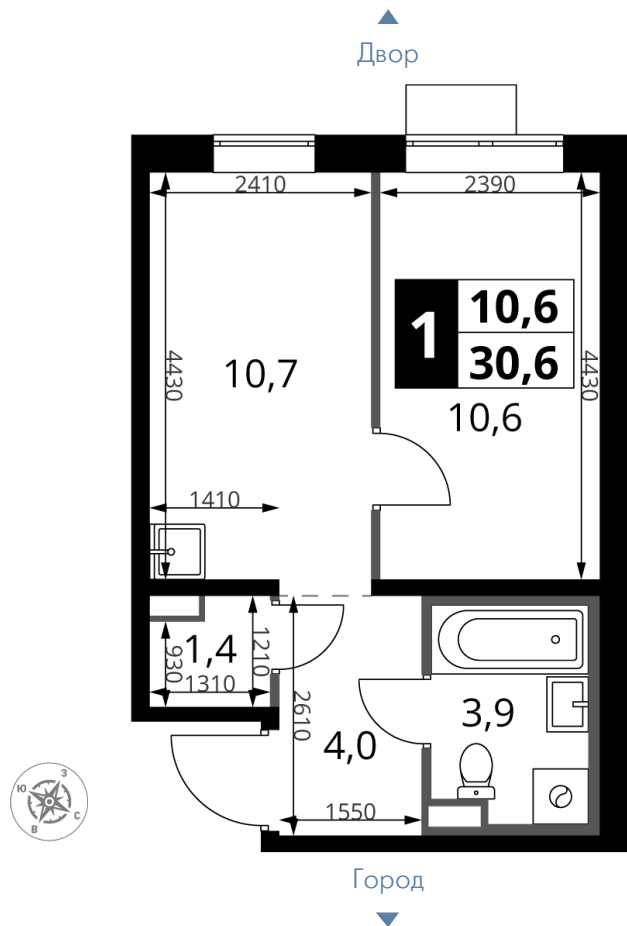

1-й САЛАРЬЕВСКИЙ

10 511 100 ₽*

343 500 ₽ (цена за м²)

*Цена действительна на дату
20.09.2024

ОБЩАЯ ПЛОЩАДЬ	30.6 м ²
Жилая площадь	10.6 м ²
Площадь санузлов	3.90 м ²
Площадь кухни	10.7 м ²
Отделка	WhiteBox

Корпус	1
Секция	6
Этаж	3
Номер квартиры	402
Количество комнат	1
Машинместо включено в стоимость	нет

ОСОБЕННОСТИ ПЛАНИРОВКИ

- Линейная
- Можно оборудовать рабочее место
- Линейная кухня

1-й САЛАРЬЕВСКИЙ

КОРПУС 1 СЕКЦИЯ 6 КВАРТИРА 402

3 ЭТАЖ 1 КОМНАТА ПЛОЩАДЬ 30.6М²

ПЛАНИРОВКА ЭТАЖА

РАСПОЛОЖЕНИЕ СЕКЦИИ