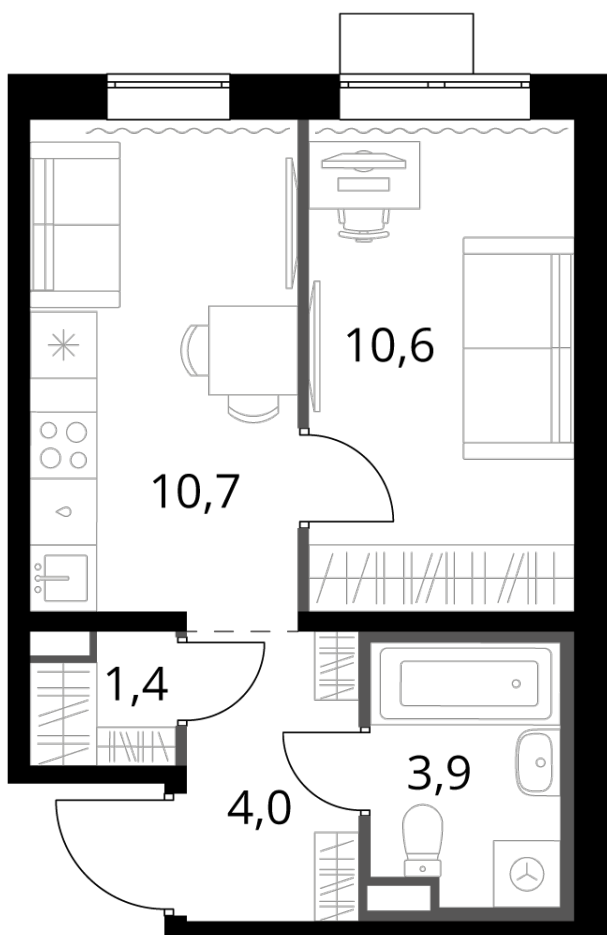

1-й САЛАРЬЕВСКИЙ

10 511 100 ₽*

343 500 ₽ (цена за м²)

*Цена действительна на дату
20.09.2024

ОБЩАЯ ПЛОЩАДЬ	30.6 м ²
Жилая площадь	10.6 м ²
Площадь санузлов	3.90 м ²
Площадь кухни	10.7 м ²
Отделка	WhiteBox

Корпус	1
Секция	6
Этаж	3
Номер квартиры	402
Количество комнат	1
Машинместо включено в стоимость	нет

ОСОБЕННОСТИ ПЛАНИРОВКИ

- Линейная
- Можно оборудовать рабочее место
- Линейная кухня

1-й САЛАРЬЕВСКИЙ

КОРПУС 1 СЕКЦИЯ 6 КВАРТИРА 402

3 ЭТАЖ 1 КОМНАТА ПЛОЩАДЬ 30.6М²

ПЛАНИРОВКА ЭТАЖА

РАСПОЛОЖЕНИЕ СЕКЦИИ