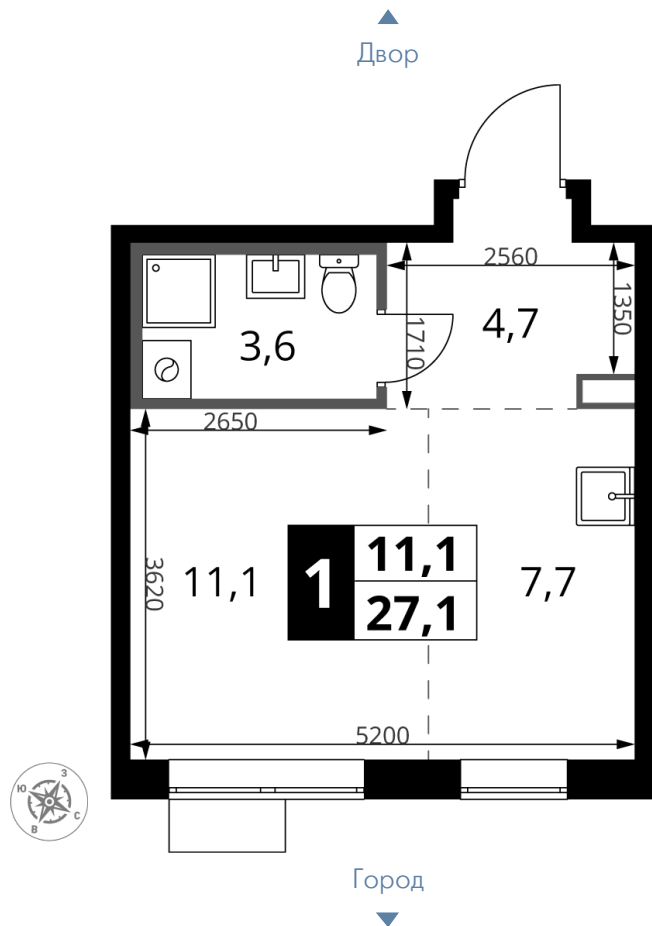

1-й САЛАРЬЕВСКИЙ

9 913 180 ₽*

365 800 ₽ (цена за м²)

*Цена действительна на дату
20.09.2024

ОБЩАЯ ПЛОЩАДЬ	27.1 м ²
Жилая площадь	11.1 м ²
Площадь санузлов	3.60 м ²
Площадь кухни	7.7 м ²
Отделка	WhiteBox

Корпус	1
Секция	6
Этаж	2
Номер студии	397
Количество комнат	1
Машинместо включено в стоимость	нет

ОСОБЕННОСТИ ПЛАНИРОВКИ

- Линейная
- Увеличенное число окон
- Можно оборудовать рабочее место
- Линейная кухня

1-й САЛАРЬЕВСКИЙ

КОРПУС 1 СЕКЦИЯ 6 СТУДИЯ 397

2 ЭТАЖ 1 КОМНАТА ПЛОЩАДЬ 27.1М²

ПЛАНИРОВКА ЭТАЖА

РАСПОЛОЖЕНИЕ СЕКЦИИ