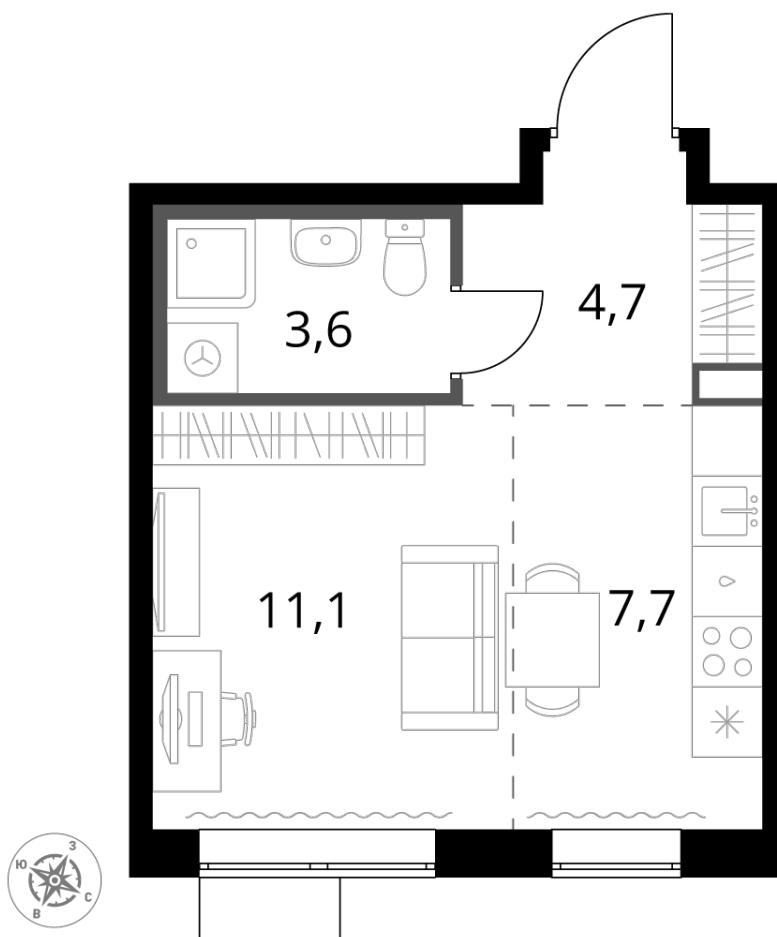

1-й САЛАРЬЕВСКИЙ

9 913 180 ₽*

365 800 ₽ (цена за м²)

*Цена действительна на дату
20.09.2024

ОБЩАЯ ПЛОЩАДЬ	27.1 м ²
Жилая площадь	11.1 м ²
Площадь санузлов	3.60 м ²
Площадь кухни	7.7 м ²
Отделка	WhiteBox

Корпус	1
Секция	6
Этаж	2
Номер студии	397
Количество комнат	1
Машинместо включено в стоимость	нет

ОСОБЕННОСТИ ПЛАНИРОВКИ

- Линейная
- Увеличенное число окон
- Можно оборудовать рабочее место
- Линейная кухня

1-й САЛАРЬЕВСКИЙ

КОРПУС 1 СЕКЦИЯ 6 СТУДИЯ 397

2 ЭТАЖ 1 КОМНАТА ПЛОЩАДЬ 27.1М²

ПЛАНИРОВКА ЭТАЖА

РАСПОЛОЖЕНИЕ СЕКЦИИ