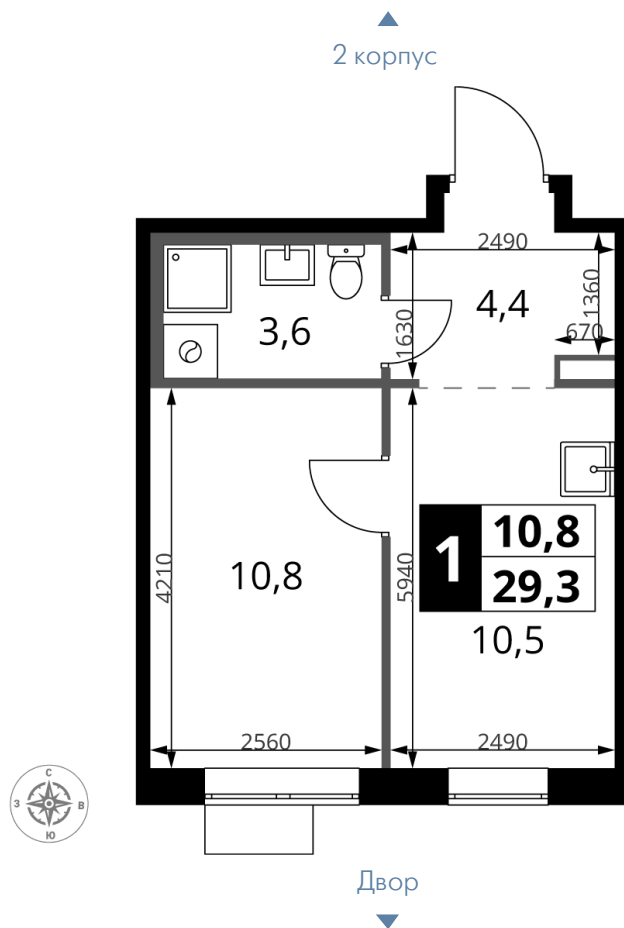

# 1-й САЛАРЬЕВСКИЙ

10 313 600 ₽\*

352 000 ₽ (цена за м<sup>2</sup>)

\*Цена действительна на дату  
20.09.2024

ОБЩАЯ ПЛОЩАДЬ	29.3 м <sup>2</sup>
Жилая площадь	10.8 м <sup>2</sup>
Площадь санузлов	3.60 м <sup>2</sup>
Площадь кухни	10.5 м <sup>2</sup>
Отделка	WhiteBox

Корпус	1
Секция	4
Этаж	12
Номер квартиры	324
Количество комнат	1
Машинместо включено в стоимость	нет

## ОСОБЕННОСТИ ПЛАНИРОВКИ

- Линейная
- Можно оборудовать рабочее место
- Линейная кухня

# 1-й САЛАРЬЕВСКИЙ

КОРПУС 1    СЕКЦИЯ 4    КВАРТИРА 324  
12 ЭТАЖ    1 КОМНАТА    ПЛОЩАДЬ 29.3М<sup>2</sup>

ПЛАНИРОВКА ЭТАЖА

РАСПОЛОЖЕНИЕ СЕКЦИИ