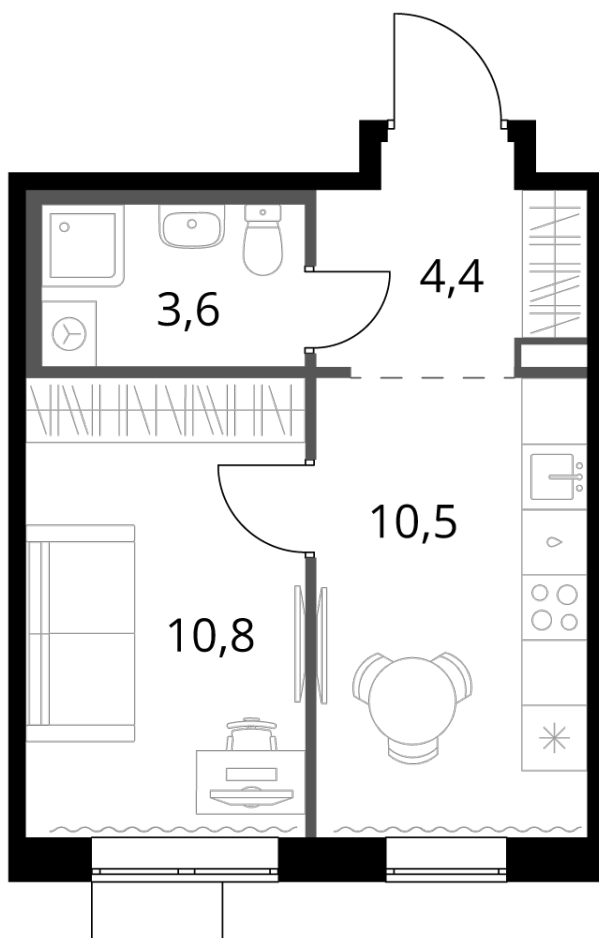

# 1-й САЛАРЬЕВСКИЙ

10 313 600 ₽\*

352 000 ₽ (цена за м<sup>2</sup>)

\*Цена действительна на дату  
20.09.2024

ОБЩАЯ ПЛОЩАДЬ	29.3 м <sup>2</sup>
Жилая площадь	10.8 м <sup>2</sup>
Площадь санузлов	3.60 м <sup>2</sup>
Площадь кухни	10.5 м <sup>2</sup>
Отделка	WhiteBox

Корпус	1
Секция	4
Этаж	12
Номер квартиры	324
Количество комнат	1
Машинместо включено в стоимость	нет

# 1-й САЛАРЬЕВСКИЙ

КОРПУС 1    СЕКЦИЯ 4    КВАРТИРА 324  
12 ЭТАЖ    1 КОМНАТА    ПЛОЩАДЬ 29.3М<sup>2</sup>

ПЛАНИРОВКА ЭТАЖА

РАСПОЛОЖЕНИЕ СЕКЦИИ