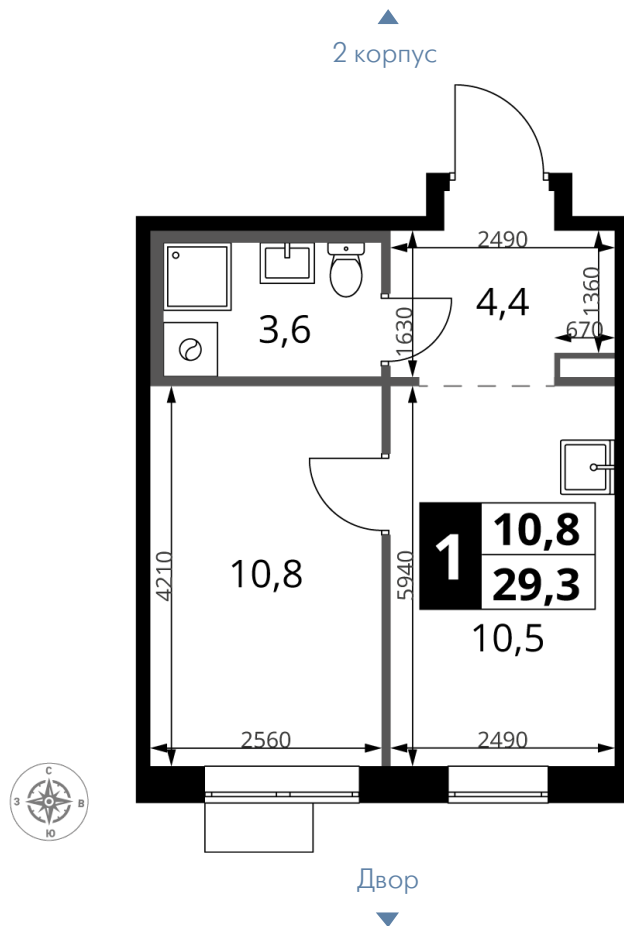

# 1-й САЛАРЬЕВСКИЙ

10 284 300 ₽\*

351 000 ₽ (цена за м<sup>2</sup>)

\*Цена действительна на дату  
20.09.2024

ОБЩАЯ ПЛОЩАДЬ	29.3 м <sup>2</sup>
Жилая площадь	10.8 м <sup>2</sup>
Площадь санузлов	3.60 м <sup>2</sup>
Площадь кухни	10.5 м <sup>2</sup>
Отделка	WhiteBox

Корпус	1
Секция	4
Этаж	9
Номер квартиры	312
Количество комнат	1
Машинместо включено в стоимость	нет

## ОСОБЕННОСТИ ПЛАНИРОВКИ

- Линейная
- Можно оборудовать рабочее место
- Линейная кухня

# 1-й САЛАРЬЕВСКИЙ

КОРПУС 1 СЕКЦИЯ 4 КВАРТИРА 312

9 ЭТАЖ 1 КОМНАТА ПЛОЩАДЬ 29.3М<sup>2</sup>

ПЛАНИРОВКА ЭТАЖА

РАСПОЛОЖЕНИЕ СЕКЦИИ