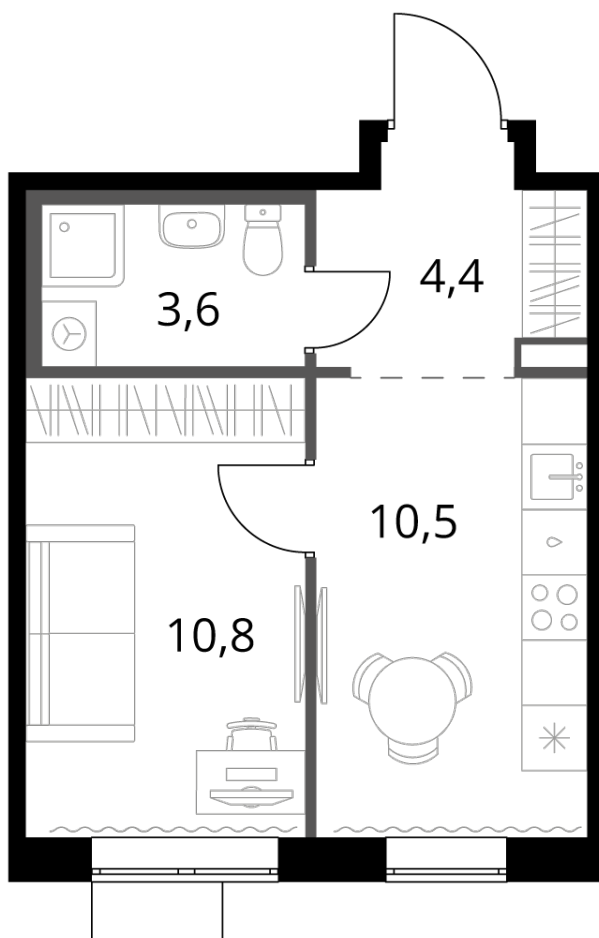

# 1-й САЛАРЬЕВСКИЙ

10 284 300 ₽\*

351 000 ₽ (цена за м<sup>2</sup>)

\*Цена действительна на дату  
20.09.2024

ОБЩАЯ ПЛОЩАДЬ	29.3 м <sup>2</sup>
Жилая площадь	10.8 м <sup>2</sup>
Площадь санузлов	3.60 м <sup>2</sup>
Площадь кухни	10.5 м <sup>2</sup>
Отделка	WhiteBox

Корпус	1
Секция	4
Этаж	9
Номер квартиры	312
Количество комнат	1
Машинместо включено в стоимость	нет

# 1-й САЛАРЬЕВСКИЙ

КОРПУС 1 СЕКЦИЯ 4 КВАРТИРА 312

9 ЭТАЖ 1 КОМНАТА ПЛОЩАДЬ 29.3М<sup>2</sup>

ПЛАНИРОВКА ЭТАЖА

РАСПОЛОЖЕНИЕ СЕКЦИИ