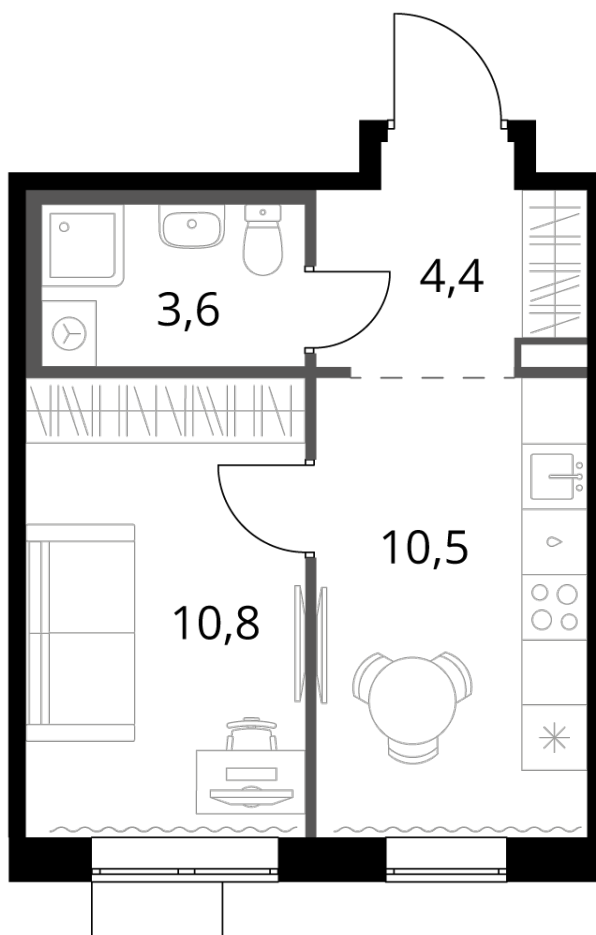

# 1-й САЛАРЬЕВСКИЙ

10 196 400 ₽\*

348 000 ₽ (цена за м<sup>2</sup>)

\*Цена действительна на дату  
20.09.2024

ОБЩАЯ ПЛОЩАДЬ	29.3 м <sup>2</sup>
Жилая площадь	10.8 м <sup>2</sup>
Площадь санузлов	3.60 м <sup>2</sup>
Площадь кухни	10.5 м <sup>2</sup>
Отделка	WhiteBox

Корпус	1
Секция	4
Этаж	2
Номер квартиры	284
Количество комнат	1
Машинместо включено в стоимость	нет

# 1-й САЛАРЬЕВСКИЙ

КОРПУС 1 СЕКЦИЯ 4 КВАРТИРА 284

2 ЭТАЖ 1 КОМНАТА ПЛОЩАДЬ 29.3М<sup>2</sup>

ПЛАНИРОВКА ЭТАЖА

РАСПОЛОЖЕНИЕ СЕКЦИИ