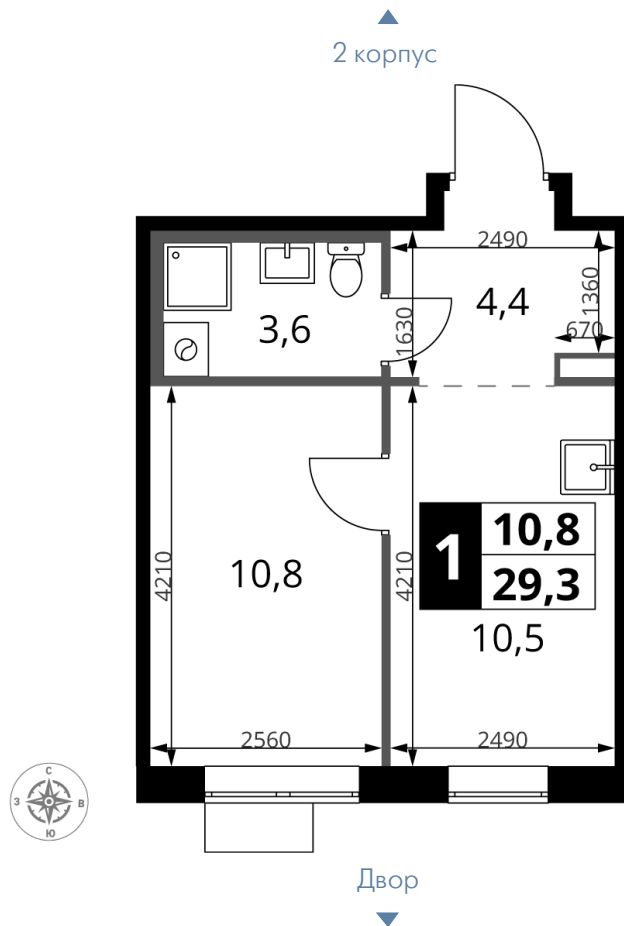

# 1-й САЛАРЬЕВСКИЙ

10 196 400 ₽\*

348 000 ₽ (цена за м<sup>2</sup>)

\*Цена действительна на дату  
20.09.2024

ОБЩАЯ ПЛОЩАДЬ	29.3 м <sup>2</sup>
Жилая площадь	10.8 м <sup>2</sup>
Площадь санузлов	3.60 м <sup>2</sup>
Площадь кухни	10.5 м <sup>2</sup>
Отделка	WhiteBox

Корпус	1
Секция	4
Этаж	2
Номер квартиры	284
Количество комнат	1
Машинместо включено в стоимость	нет

## ОСОБЕННОСТИ ПЛАНИРОВКИ

- Линейная
- Можно оборудовать рабочее место
- Линейная кухня

# 1-й САЛАРЬЕВСКИЙ

КОРПУС 1 СЕКЦИЯ 4 КВАРТИРА 284

2 ЭТАЖ 1 КОМНАТА ПЛОЩАДЬ 29.3М<sup>2</sup>

ПЛАНИРОВКА ЭТАЖА

РАСПОЛОЖЕНИЕ СЕКЦИИ