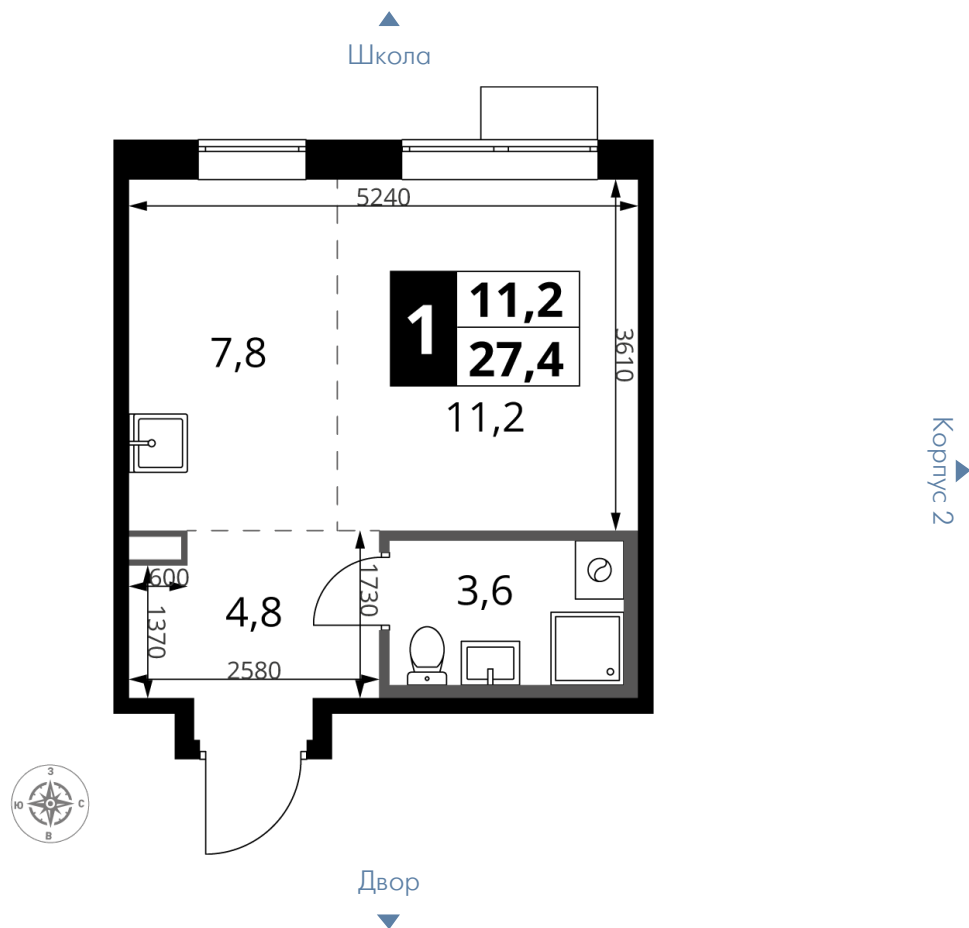

# 1-й САЛАРЬЕВСКИЙ

10 022 920 ₪\*

365 800 ₪ (цена за м<sup>2</sup>)

\*Цена действительна на дату  
20.09.2024

ОБЩАЯ ПЛОЩАДЬ	27.4 м <sup>2</sup>
Жилая площадь	11.2 м <sup>2</sup>
Площадь санузлов	3.60 м <sup>2</sup>
Площадь кухни	7.8 м <sup>2</sup>
Отделка	WhiteBox

Корпус	1
Секция	3
Этаж	11
Номер студии	272
Количество комнат	1
Машинместо включено в стоимость	нет

## ОСОБЕННОСТИ ПЛАНИРОВКИ

- Линейная
- Увеличенное число окон
- Можно оборудовать рабочее место
- Гибкая планировка
- Наличие острова на кухне
- Линейная кухня

# 1-й САЛАРЬЕВСКИЙ

КОРПУС 1    СЕКЦИЯ 3    СТУДИЯ 272  
11 ЭТАЖ    1 КОМНАТА    ПЛОЩАДЬ 27.4М<sup>2</sup>

ПЛАНИРОВКА ЭТАЖА

РАСПОЛОЖЕНИЕ СЕКЦИИ