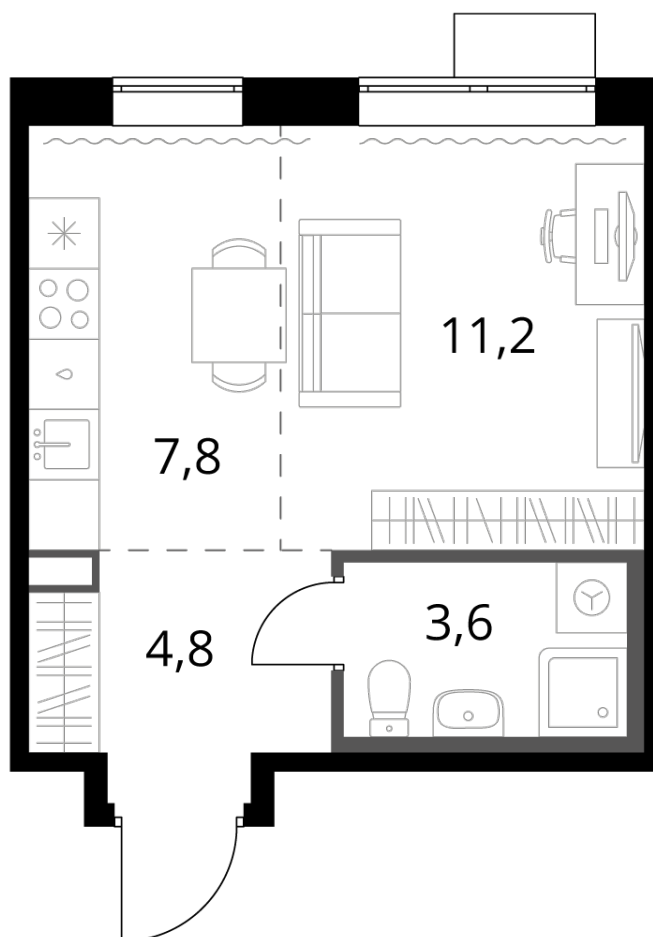

# 1-й САЛАРЬЕВСКИЙ

10 022 920 ₪\*

365 800 ₪ (цена за м<sup>2</sup>)

\*Цена действительна на дату  
20.09.2024

ОБЩАЯ ПЛОЩАДЬ	27.4 м <sup>2</sup>
Жилая площадь	11.2 м <sup>2</sup>
Площадь санузлов	3.60 м <sup>2</sup>
Площадь кухни	7.8 м <sup>2</sup>
Отделка	WhiteBox

Корпус	1
Секция	3
Этаж	11
Номер студии	272
Количество комнат	1
Машинместо включено в стоимость	нет

## ОСОБЕННОСТИ ПЛАНИРОВКИ

- Линейная
- Увеличенное число окон
- Можно оборудовать рабочее место
- Гибкая планировка
- Наличие острова на кухне
- Линейная кухня

# 1-й САЛАРЬЕВСКИЙ

КОРПУС 1    СЕКЦИЯ 3    СТУДИЯ 272  
11 ЭТАЖ    1 КОМНАТА    ПЛОЩАДЬ 27.4М<sup>2</sup>

ПЛАНИРОВКА ЭТАЖА

РАСПОЛОЖЕНИЕ СЕКЦИИ