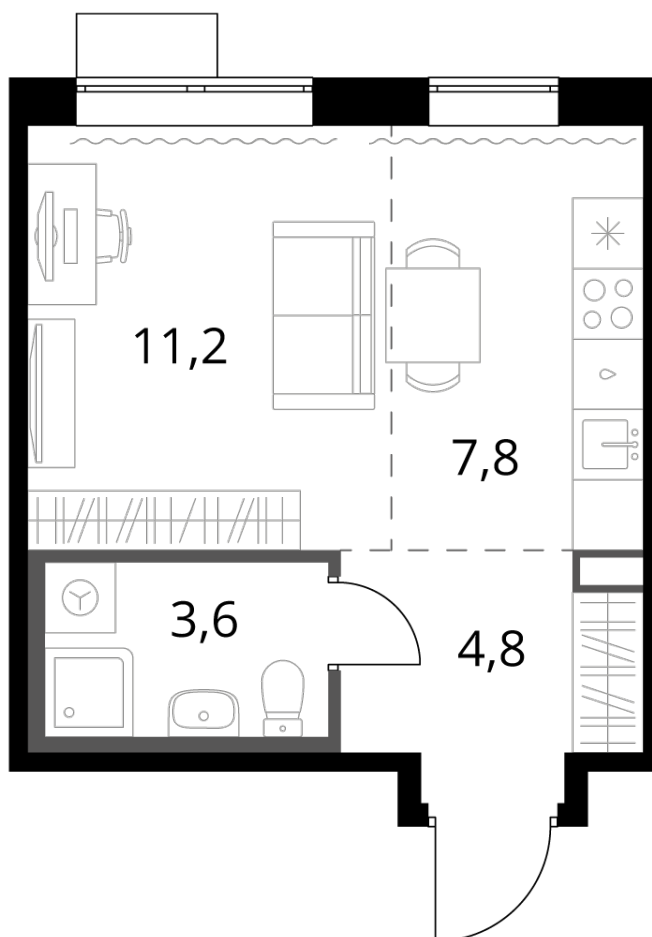

# 1-й САЛАРЬЕВСКИЙ

10 009 220 ₹\*

365 300 ₹ (цена за м<sup>2</sup>)

\*Цена действительна на дату  
20.09.2024

ОБЩАЯ ПЛОЩАДЬ	27.4 м <sup>2</sup>
Жилая площадь	11.2 м <sup>2</sup>
Площадь санузлов	3.60 м <sup>2</sup>
Площадь кухни	7.8 м <sup>2</sup>
Отделка	WhiteBox

Корпус	1
Секция	3
Этаж	9
Номер студии	255
Количество комнат	1
Машинместо включено в стоимость	нет

## ОСОБЕННОСТИ ПЛАНИРОВКИ

- Линейная
- Увеличенное число окон
- Можно оборудовать рабочее место
- Гибкая планировка
- Наличие острова на кухне
- Линейная кухня

# 1-й САЛАРЬЕВСКИЙ

КОРПУС 1 СЕКЦИЯ 3 СТУДИЯ 255

9 ЭТАЖ 1 КОМНАТА ПЛОЩАДЬ 27.4М<sup>2</sup>

ПЛАНИРОВКА ЭТАЖА

РАСПОЛОЖЕНИЕ СЕКЦИИ