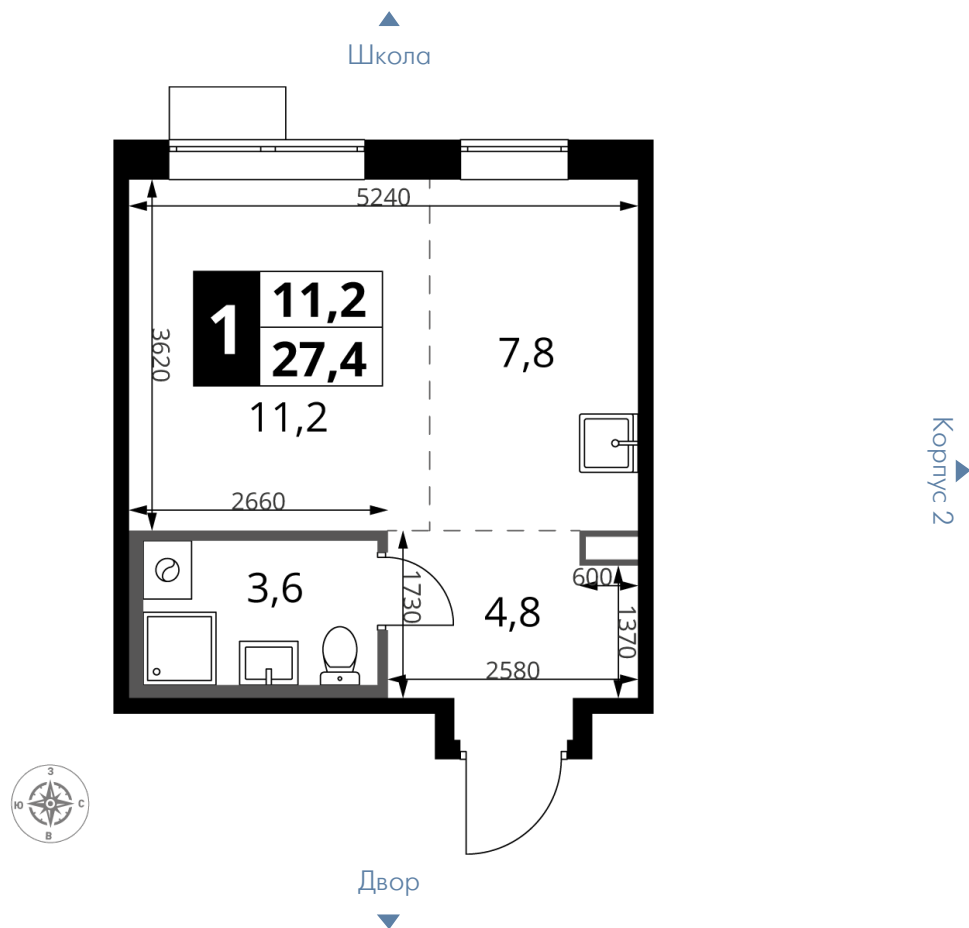

# 1-й САЛАРЬЕВСКИЙ

10 009 220 ₹\*

365 300 ₹ (цена за м<sup>2</sup>)

\*Цена действительна на дату  
20.09.2024

ОБЩАЯ ПЛОЩАДЬ	27.4 м <sup>2</sup>
Жилая площадь	11.2 м <sup>2</sup>
Площадь санузлов	3.60 м <sup>2</sup>
Площадь кухни	7.8 м <sup>2</sup>
Отделка	WhiteBox

Корпус	1
Секция	3
Этаж	9
Номер студии	255
Количество комнат	1
Машинместо включено в стоимость	нет

## ОСОБЕННОСТИ ПЛАНИРОВКИ

- Линейная
- Увеличенное число окон
- Можно оборудовать рабочее место
- Гибкая планировка
- Наличие острова на кухне
- Линейная кухня

# 1-й САЛАРЬЕВСКИЙ

КОРПУС 1 СЕКЦИЯ 3 СТУДИЯ 255

9 ЭТАЖ 1 КОМНАТА ПЛОЩАДЬ 27.4М<sup>2</sup>

ПЛАНИРОВКА ЭТАЖА

РАСПОЛОЖЕНИЕ СЕКЦИИ