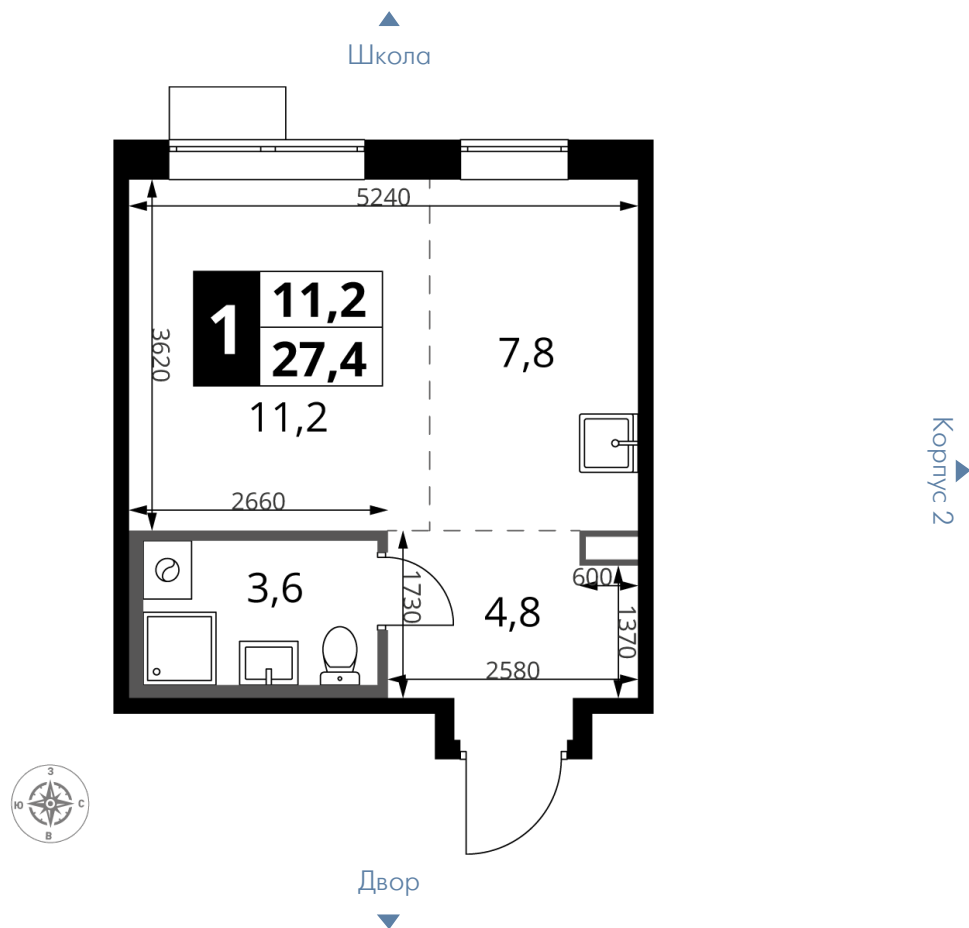

# 1-й САЛАРЬЕВСКИЙ

9 995 520 ₽\*

364 800 ₽ (цена за м<sup>2</sup>)

\*Цена действительна на дату  
20.09.2024

ОБЩАЯ ПЛОЩАДЬ	27.4 м <sup>2</sup>
Жилая площадь	11.2 м <sup>2</sup>
Площадь санузлов	3.60 м <sup>2</sup>
Площадь кухни	7.8 м <sup>2</sup>
Отделка	WhiteBox

## ОСОБЕННОСТИ ПЛАНИРОВКИ

- Линейная
- Увеличенное число окон
- Можно оборудовать рабочее место
- Гибкая планировка
- Наличие острова на кухне
- Линейная кухня

# 1-й САЛАРЬЕВСКИЙ

КОРПУС 1 СЕКЦИЯ 3 СТУДИЯ 231

6 ЭТАЖ 1 КОМНАТА ПЛОЩАДЬ 27.4М<sup>2</sup>

ПЛАНИРОВКА ЭТАЖА

РАСПОЛОЖЕНИЕ СЕКЦИИ