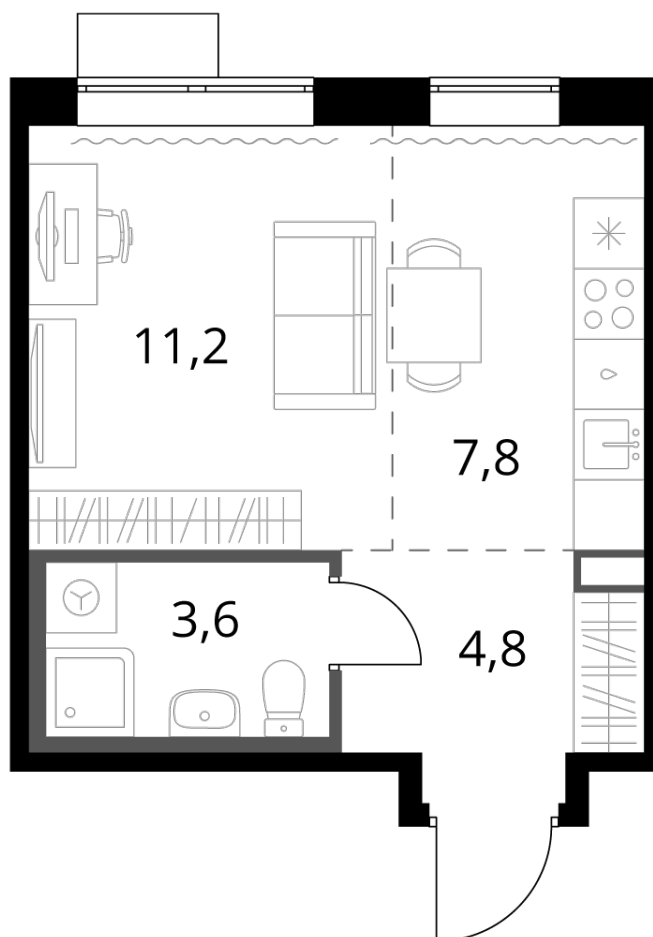

# 1-й САЛАРЬЕВСКИЙ

9 995 520 ₽\*

364 800 ₽ (цена за м<sup>2</sup>)

\*Цена действительна на дату  
20.09.2024

ОБЩАЯ ПЛОЩАДЬ	27.4 м <sup>2</sup>
Жилая площадь	11.2 м <sup>2</sup>
Площадь санузлов	3.60 м <sup>2</sup>
Площадь кухни	7.8 м <sup>2</sup>
Отделка	WhiteBox

Корпус	1
Секция	3
Этаж	6
Номер студии	231
Количество комнат	1
Машинместо включено в стоимость	нет

## ОСОБЕННОСТИ ПЛАНИРОВКИ

- Линейная
- Увеличенное число окон
- Можно оборудовать рабочее место
- Гибкая планировка
- Наличие острова на кухне
- Линейная кухня

# 1-й САЛАРЬЕВСКИЙ

КОРПУС 1 СЕКЦИЯ 3 СТУДИЯ 231

6 ЭТАЖ 1 КОМНАТА ПЛОЩАДЬ 27.4М<sup>2</sup>

ПЛАНИРОВКА ЭТАЖА

РАСПОЛОЖЕНИЕ СЕКЦИИ