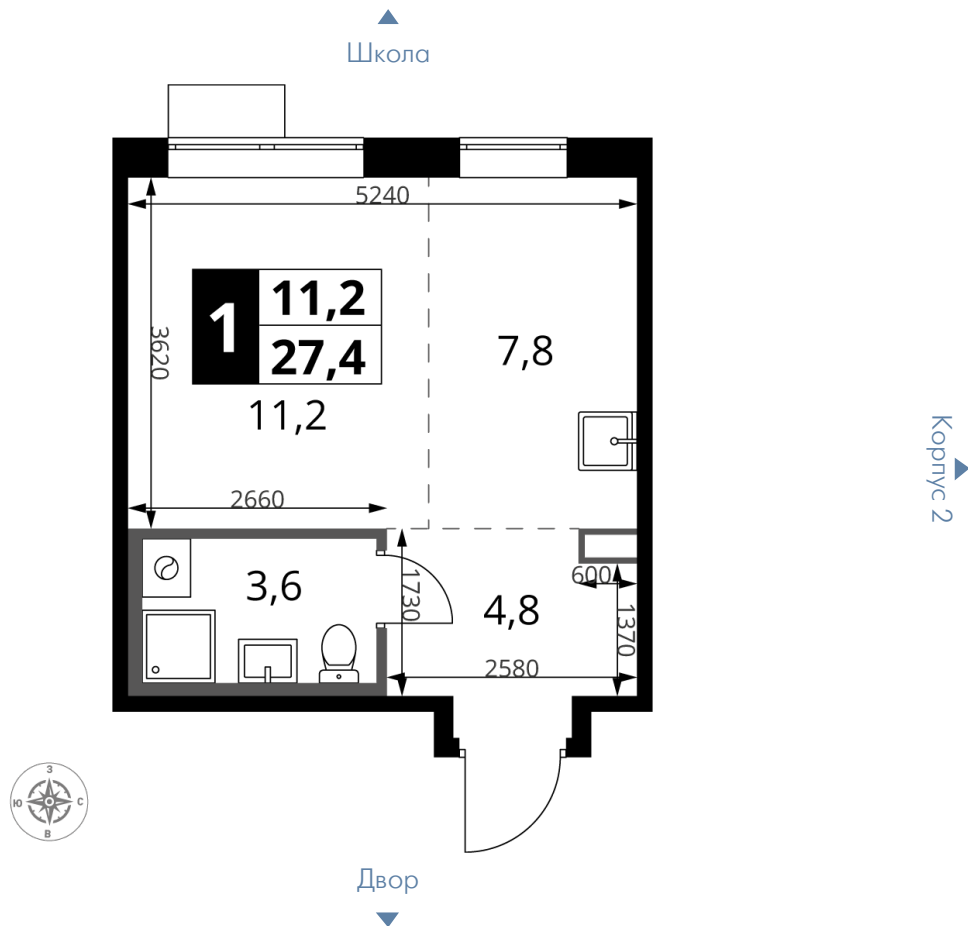

1-й САЛАРЬЕВСКИЙ

9 927 020 ₽*

362 300 ₽ (цена за м²)

*Цена действительна на дату
20.09.2024

ОБЩАЯ ПЛОЩАДЬ	27.4 м ²
Жилая площадь	11.2 м ²
Площадь санузлов	3.60 м ²
Площадь кухни	7.8 м ²
Отделка	WhiteBox

Корпус	1
Секция	3
Этаж	2
Номер студии	199
Количество комнат	1
Машинместо включено в стоимость	нет

ОСОБЕННОСТИ ПЛАНИРОВКИ

- Линейная
- Увеличенное число окон
- Можно оборудовать рабочее место
- Гибкая планировка
- Наличие острова на кухне
- Линейная кухня

1-й САЛАРЬЕВСКИЙ

КОРПУС 1 СЕКЦИЯ 3 СТУДИЯ 199

2 ЭТАЖ 1 КОМНАТА ПЛОЩАДЬ 27.4М²

ПЛАНИРОВКА ЭТАЖА

РАСПОЛОЖЕНИЕ СЕКЦИИ