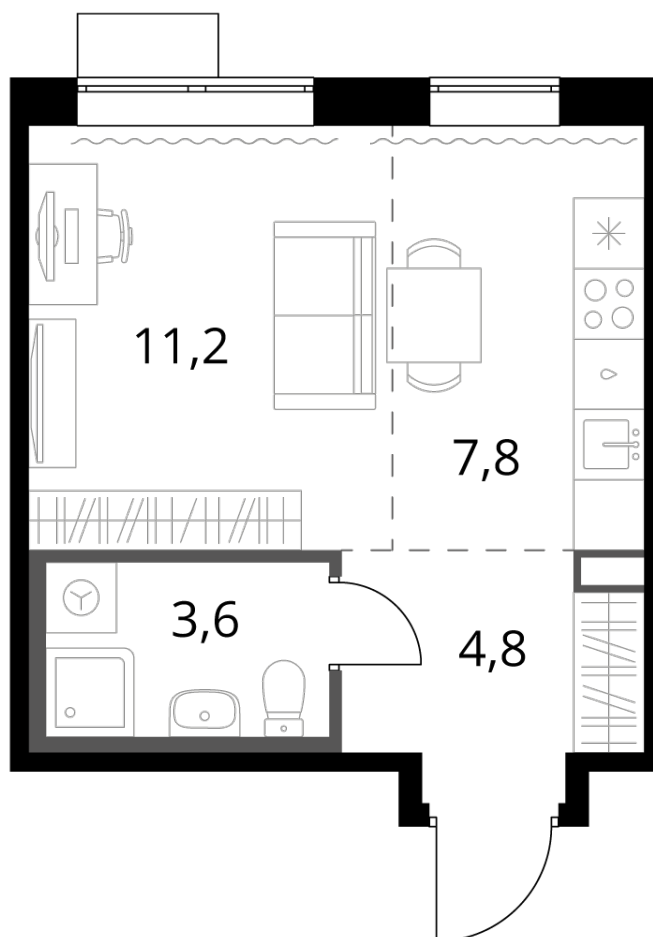

1-й САЛАРЬЕВСКИЙ

9 927 020 ₽*

362 300 ₽ (цена за м²)

*Цена действительна на дату
20.09.2024

ОБЩАЯ ПЛОЩАДЬ	27.4 м ²
Жилая площадь	11.2 м ²
Площадь санузлов	3.60 м ²
Площадь кухни	7.8 м ²
Отделка	WhiteBox

Корпус	1
Секция	3
Этаж	2
Номер студии	199
Количество комнат	1
Машинместо включено в стоимость	нет

ОСОБЕННОСТИ ПЛАНИРОВКИ

- Линейная
- Увеличенное число окон
- Можно оборудовать рабочее место
- Гибкая планировка
- Наличие острова на кухне
- Линейная кухня

1-й САЛАРЬЕВСКИЙ

КОРПУС 1 СЕКЦИЯ 3 СТУДИЯ 199

2 ЭТАЖ 1 КОМНАТА ПЛОЩАДЬ 27.4М²

ПЛАНИРОВКА ЭТАЖА

РАСПОЛОЖЕНИЕ СЕКЦИИ