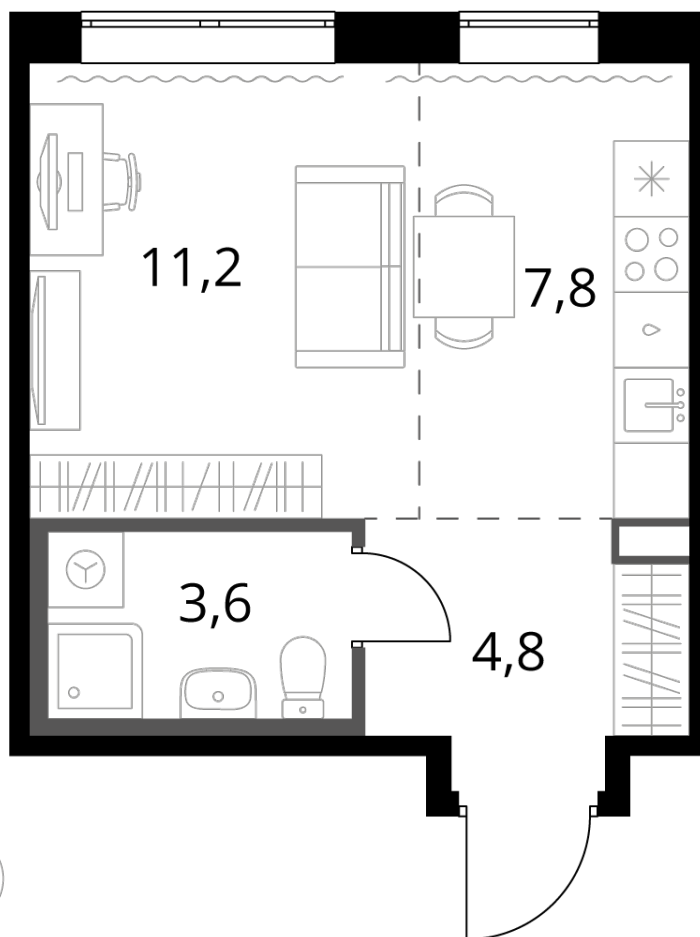

1-й САЛАРЬЕВСКИЙ

10 831 220 ₽*

395 300 ₽ (цена за м²)

*Цена действительна на дату
20.09.2024

ОБЩАЯ ПЛОЩАДЬ	27.4 м ²
Жилая площадь	11.2 м ²
Площадь санузлов	3.60 м ²
Площадь кухни	7.8 м ²
Отделка	Чистовая

Корпус	1
Секция	2
Этаж	24
Номер студии	189
Количество комнат	1
Машинместо включено в стоимость	нет

ОСОБЕННОСТИ ПЛАНИРОВКИ

- Линейная
- Увеличенное число окон
- Гибкая планировка
- Наличие острова на кухне
- Линейная кухня

1-й САЛАРЬЕВСКИЙ

КОРПУС 1 СЕКЦИЯ 2 СТУДИЯ 189
24 ЭТАЖ 1 КОМНАТА ПЛОЩАДЬ 27.4М²

ПЛАНИРОВКА ЭТАЖА

РАСПОЛОЖЕНИЕ СЕКЦИИ