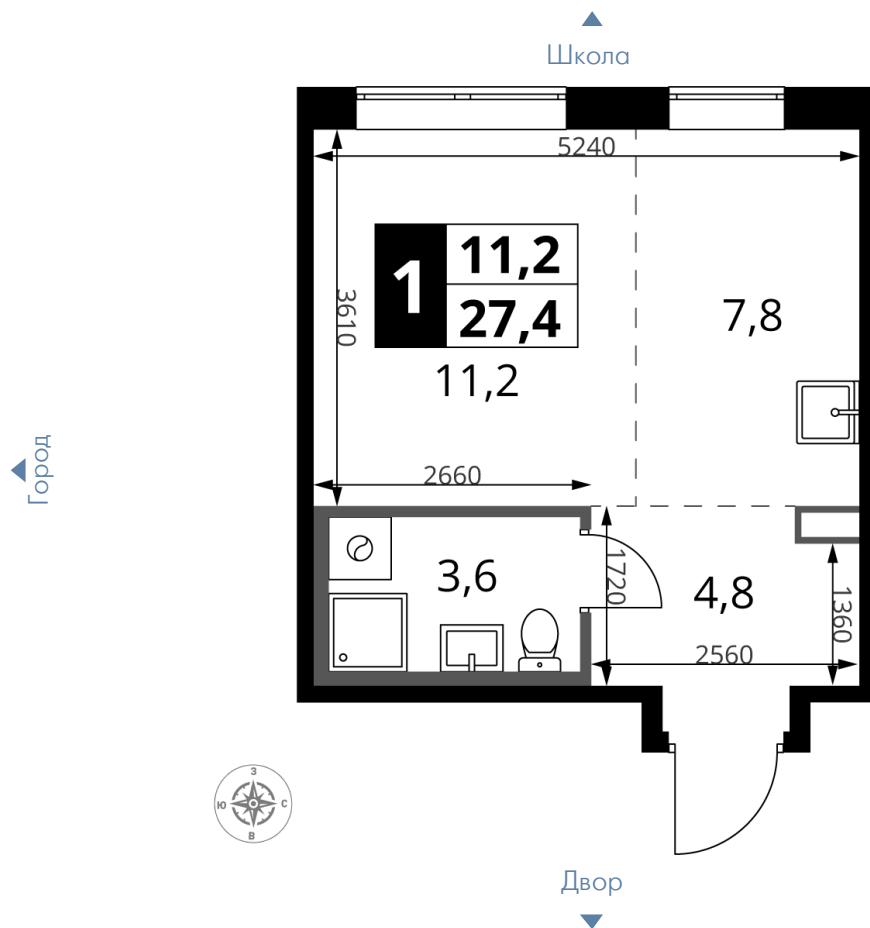

1-й САЛАРЬЕВСКИЙ

10 831 220 ₽*

395 300 ₽ (цена за м²)

*Цена действительна на дату
20.09.2024

ОБЩАЯ ПЛОЩАДЬ	27.4 м ²
Жилая площадь	11.2 м ²
Площадь санузлов	3.60 м ²
Площадь кухни	7.8 м ²
Отделка	Чистовая

Корпус	1
Секция	2
Этаж	24
Номер студии	189
Количество комнат	1
Машинместо включено в стоимость	нет

ОСОБЕННОСТИ ПЛАНИРОВКИ

- Линейная
- Увеличенное число окон
- Гибкая планировка
- Наличие острова на кухне
- Линейная кухня

1-й САЛАРЬЕВСКИЙ

КОРПУС 1 СЕКЦИЯ 2 СТУДИЯ 189
24 ЭТАЖ 1 КОМНАТА ПЛОЩАДЬ 27.4М²

ПЛАНИРОВКА ЭТАЖА

РАСПОЛОЖЕНИЕ СЕКЦИИ