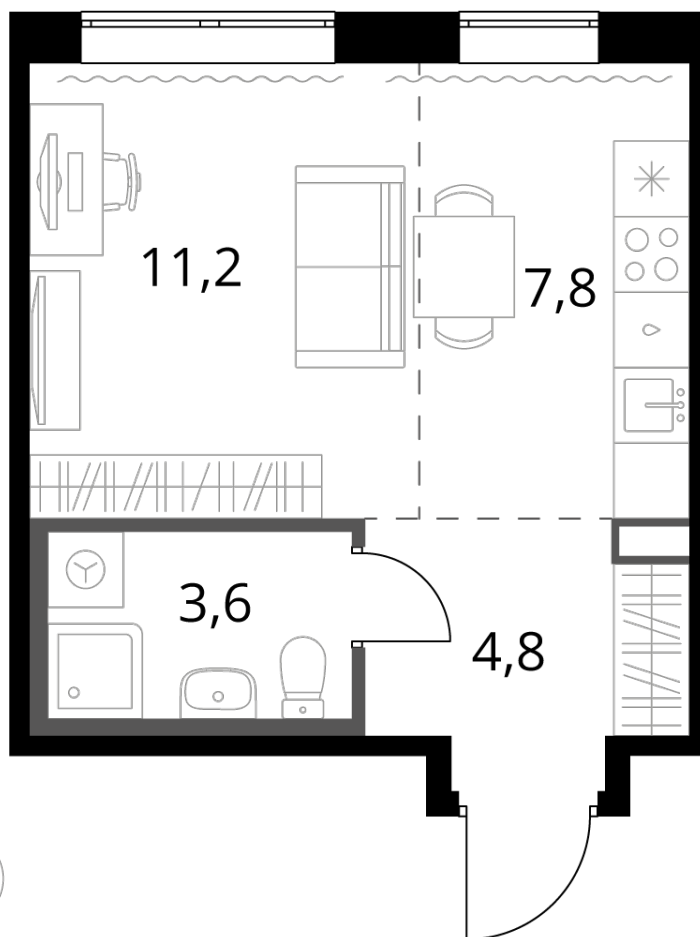

1-й САЛАРЬЕВСКИЙ

10 721 620 ₽*

391 300 ₽ (цена за м²)

*Цена действительна на дату
20.09.2024

ОБЩАЯ ПЛОЩАДЬ	27.4 м ²
Жилая площадь	11.2 м ²
Площадь санузлов	3.60 м ²
Площадь кухни	7.8 м ²
Отделка	Чистовая

Корпус	1
Секция	2
Этаж	19
Номер студии	154
Количество комнат	1
Машинместо включено в стоимость	нет

ОСОБЕННОСТИ ПЛАНИРОВКИ

- Линейная
- Увеличенное число окон
- Гибкая планировка
- Наличие острова на кухне
- Линейная кухня