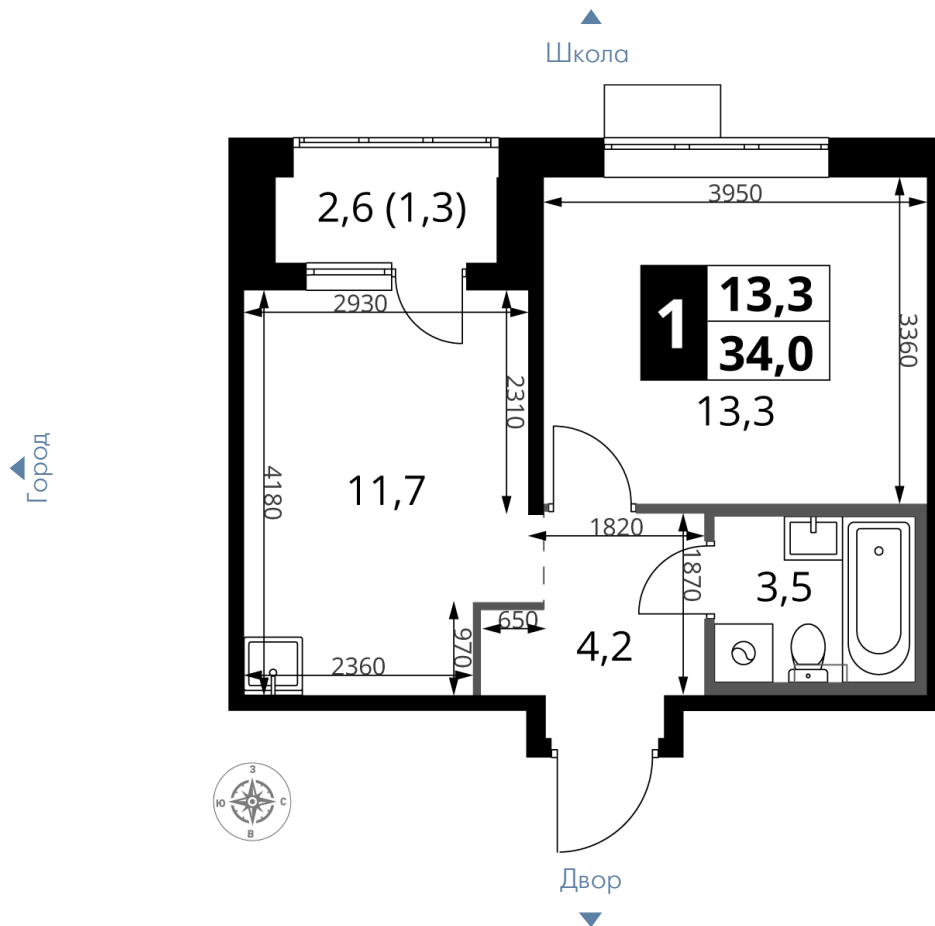

1-й САЛАРЬЕВСКИЙ

13 005 000 ₽*

382 500 ₽ (цена за м²)

*Цена действительна на дату
20.09.2024

ОБЩАЯ ПЛОЩАДЬ	34 м ²
Жилая площадь	13.3 м ²
Площадь санузлов	3.50 м ²
Площадь кухни	11.7 м ²
Отделка	Чистовая

Корпус	1
Секция	2
Этаж	16
Номер квартиры	134
Количество комнат	1
Машинместо включено в стоимость	нет

ОСОБЕННОСТИ ПЛАНИРОВКИ

- Линейная
- Лоджия

1-й САЛАРЬЕВСКИЙ

КОРПУС 1 СЕКЦИЯ 2 КВАРТИРА 134
16 ЭТАЖ 1 КОМНАТА ПЛОЩАДЬ 34М²

ПЛАНИРОВКА ЭТАЖА

РАСПОЛОЖЕНИЕ СЕКЦИИ