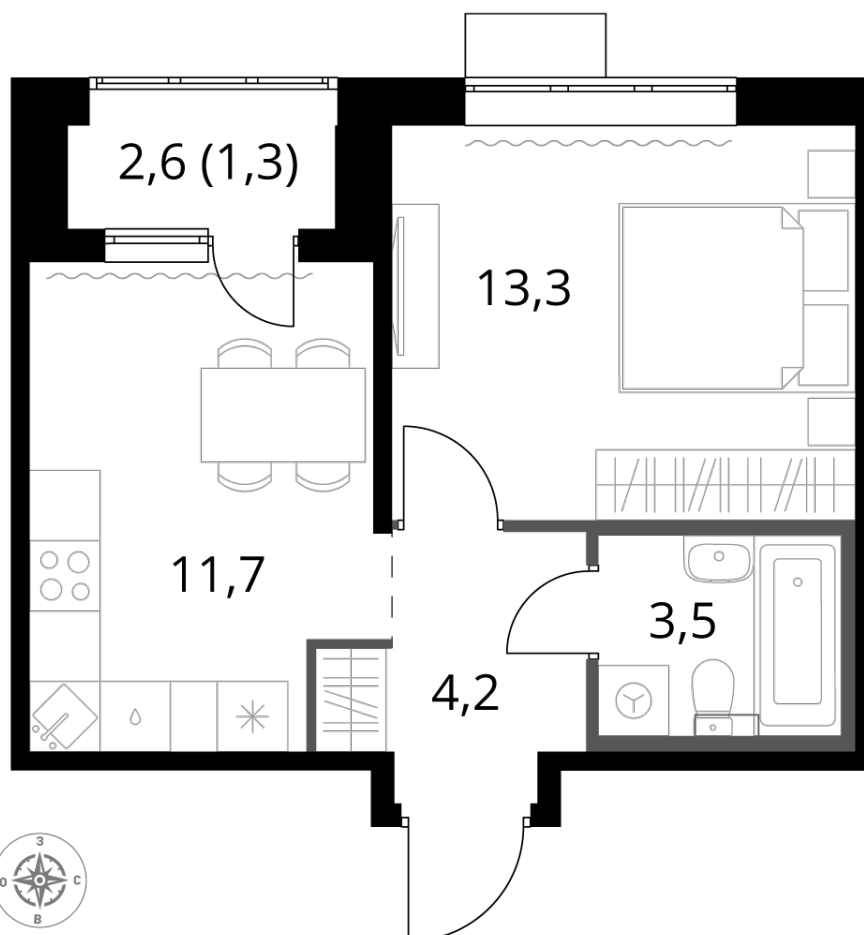

1-й САЛАРЬЕВСКИЙ

13 005 000 ₽*

382 500 ₽ (цена за м²)

*Цена действительна на дату
20.09.2024

ОБЩАЯ ПЛОЩАДЬ	34 м ²
Жилая площадь	13.3 м ²
Площадь санузлов	3.50 м ²
Площадь кухни	11.7 м ²
Отделка	Чистовая

Корпус	1
Секция	2
Этаж	16
Номер квартиры	134
Количество комнат	1
Машинместо включено в стоимость	нет

ОСОБЕННОСТИ ПЛАНИРОВКИ

- Линейная
- Лоджия

1-й САЛАРЬЕВСКИЙ

КОРПУС 1 СЕКЦИЯ 2 КВАРТИРА 134
16 ЭТАЖ 1 КОМНАТА ПЛОЩАДЬ 34М²

ПЛАНИРОВКА ЭТАЖА

РАСПОЛОЖЕНИЕ СЕКЦИИ