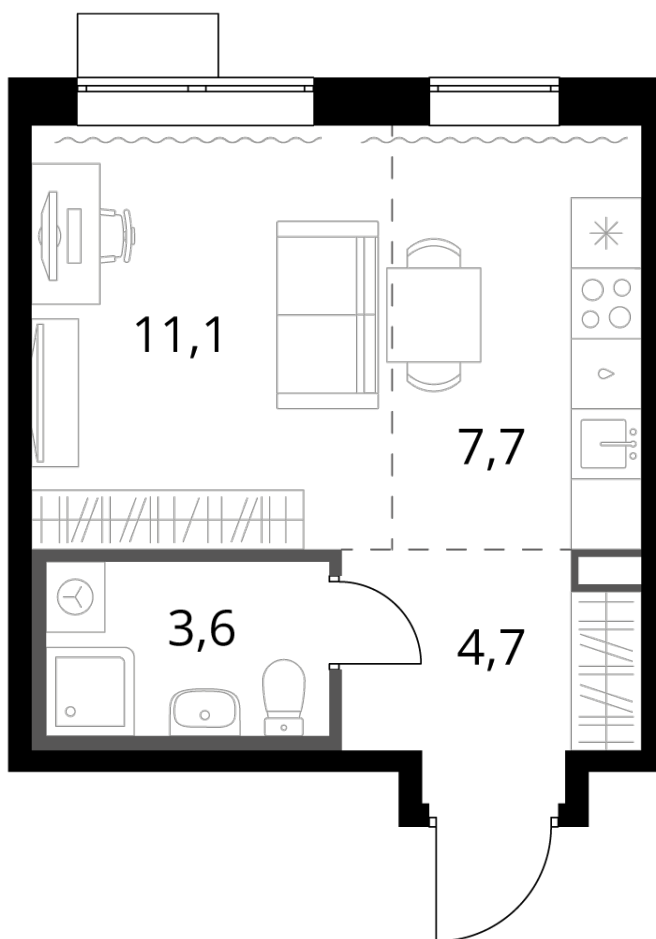

1-й САЛАРЬЕВСКИЙ

10 400 980 ₽*

383 800 ₽ (цена за м²)

*Цена действительна на дату
20.09.2024

ОБЩАЯ ПЛОЩАДЬ	27.1 м ²
Жилая площадь	11.1 м ²
Площадь санузлов	3.60 м ²
Площадь кухни	7.7 м ²
Отделка	Чистовая

Корпус	1
Секция	2
Этаж	4
Номер студии	49
Количество комнат	1
Машинместо включено в стоимость	нет

ОСОБЕННОСТИ ПЛАНИРОВКИ

- Линейная
- Увеличенное число окон
- Гибкая планировка
- Наличие острова на кухне
- Линейная кухня

1-й САЛАРЬЕВСКИЙ

КОРПУС 1 СЕКЦИЯ 2 СТУДИЯ 49

4 ЭТАЖ 1 КОМНАТА ПЛОЩАДЬ 27.1М²

ПЛАНИРОВКА ЭТАЖА

РАСПОЛОЖЕНИЕ СЕКЦИИ