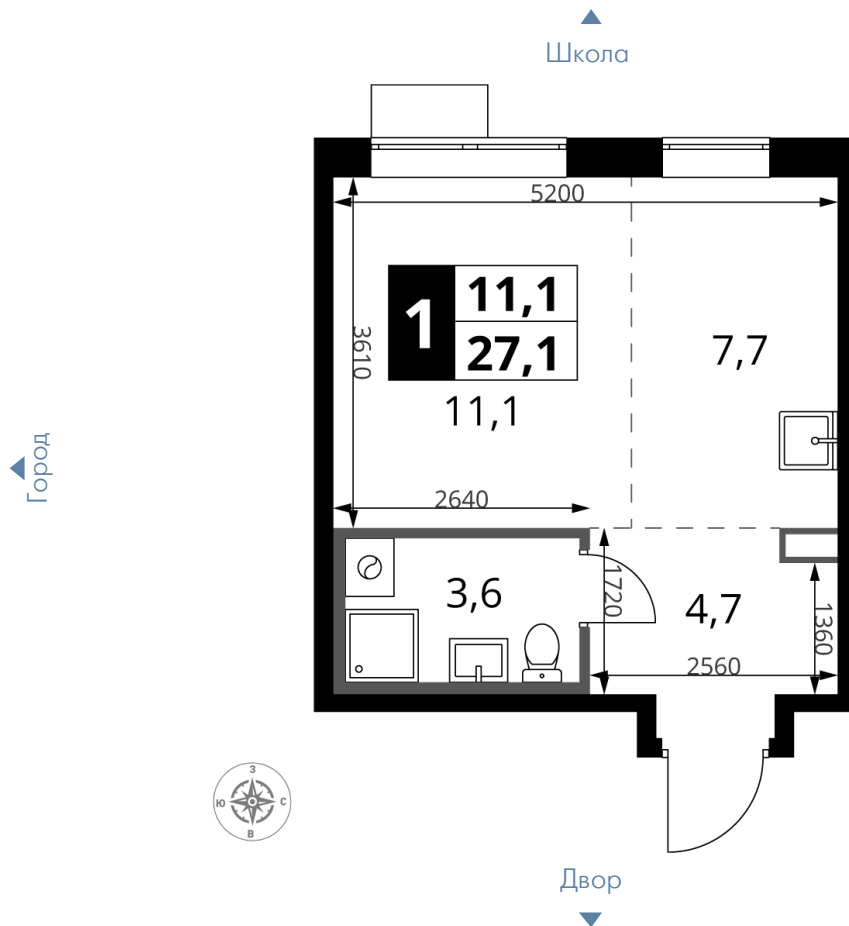

1-й САЛАРЬЕВСКИЙ

10 400 980 ₽*

383 800 ₽ (цена за м²)

*Цена действительна на дату
20.09.2024

ОБЩАЯ ПЛОЩАДЬ	27.1 м ²
Жилая площадь	11.1 м ²
Площадь санузлов	3.60 м ²
Площадь кухни	7.7 м ²
Отделка	Чистовая

Корпус	1
Секция	2
Этаж	4
Номер студии	49
Количество комнат	1
Машинместо включено в стоимость	нет

ОСОБЕННОСТИ ПЛАНИРОВКИ

- Линейная
- Увеличенное число окон
- Гибкая планировка
- Наличие острова на кухне
- Линейная кухня

1-й САЛАРЬЕВСКИЙ

КОРПУС 1 СЕКЦИЯ 2 СТУДИЯ 49

4 ЭТАЖ 1 КОМНАТА ПЛОЩАДЬ 27.1М²

ПЛАНИРОВКА ЭТАЖА

РАСПОЛОЖЕНИЕ СЕКЦИИ