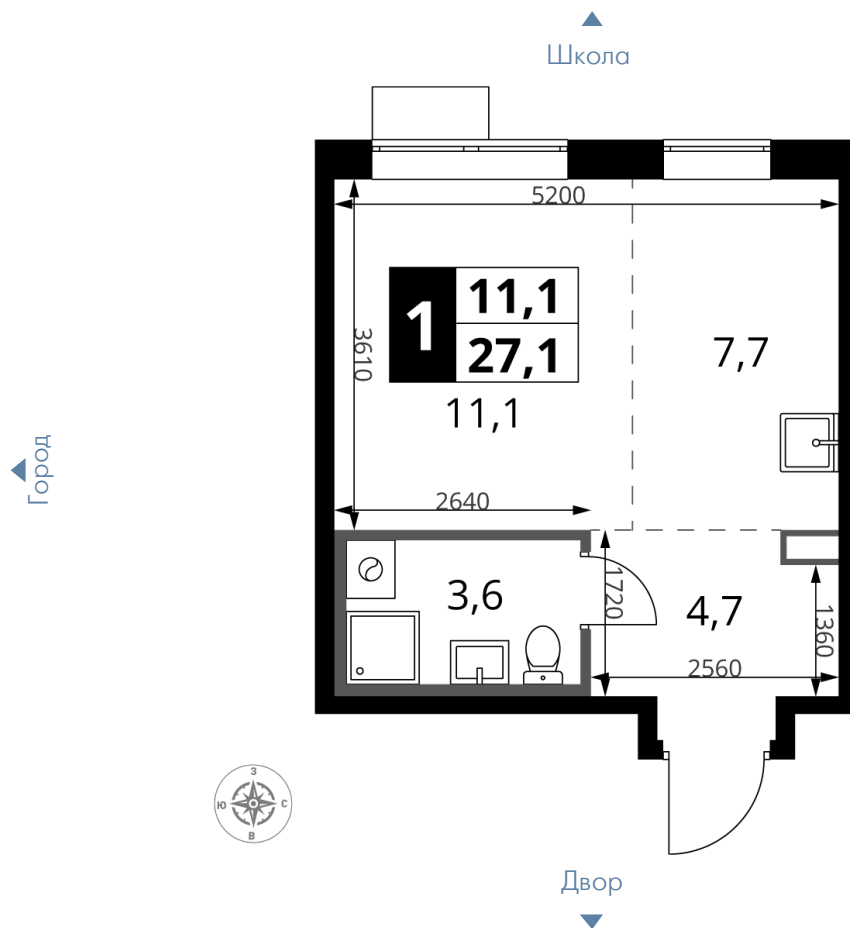

# 1-й САЛАРЬЕВСКИЙ

10 346 780 ₪\*

381 800 ₪ (цена за м<sup>2</sup>)

\*Цена действительна на дату  
20.09.2024

|                  |                     |
|------------------|---------------------|
| ОБЩАЯ ПЛОЩАДЬ    | 27.1 м <sup>2</sup> |
| Жилая площадь    | 11.1 м <sup>2</sup> |
| Площадь санузлов | 3.60 м <sup>2</sup> |
| Площадь кухни    | 7.7 м <sup>2</sup>  |
| Отделка          | Чистовая            |

|                                 |     |
|---------------------------------|-----|
| Корпус                          | 1   |
| Секция                          | 2   |
| Этаж                            | 2   |
| Номер студии                    | 35  |
| Количество комнат               | 1   |
| Машинместо включено в стоимость | нет |

## ОСОБЕННОСТИ ПЛАНИРОВКИ

- Линейная
- Увеличенное число окон
- Гибкая планировка
- Наличие острова на кухне
- Линейная кухня

# 1-й САЛАРЬЕВСКИЙ

КОРПУС 1 СЕКЦИЯ 2 СТУДИЯ 35

2 ЭТАЖ 1 КОМНАТА ПЛОЩАДЬ 27.1М<sup>2</sup>

ПЛАНИРОВКА ЭТАЖА

РАСПОЛОЖЕНИЕ СЕКЦИИ