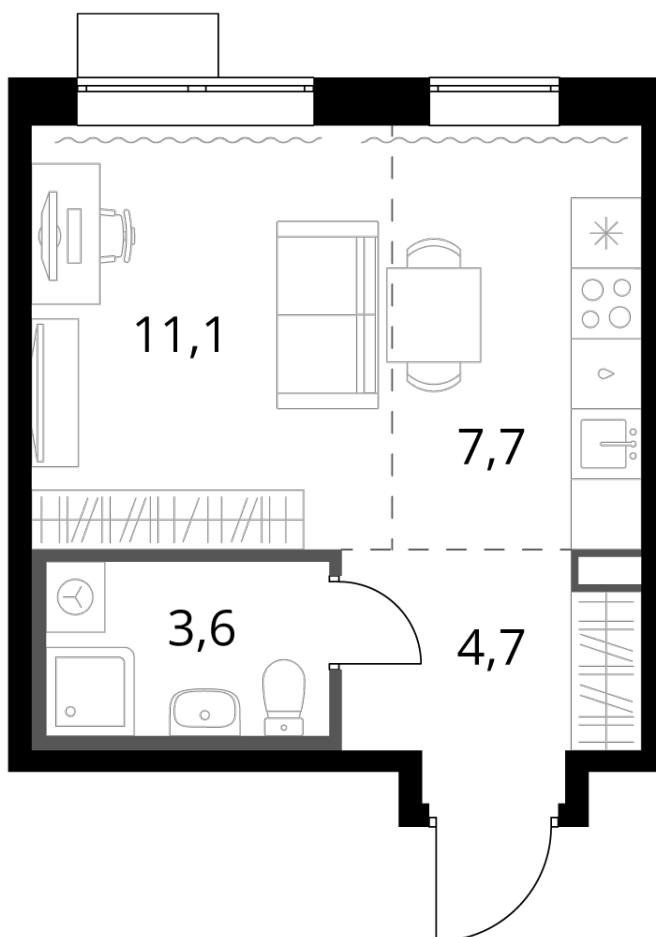

# 1-й САЛАРЬЕВСКИЙ

10 346 780 ₪\*

381 800 ₪ (цена за м<sup>2</sup>)

\*Цена действительна на дату  
20.09.2024

|                  |                     |
|------------------|---------------------|
| ОБЩАЯ ПЛОЩАДЬ    | 27.1 м <sup>2</sup> |
| Жилая площадь    | 11.1 м <sup>2</sup> |
| Площадь санузлов | 3.60 м <sup>2</sup> |
| Площадь кухни    | 7.7 м <sup>2</sup>  |
| Отделка          | Чистовая            |

|                                 |     |
|---------------------------------|-----|
| Корпус                          | 1   |
| Секция                          | 2   |
| Этаж                            | 2   |
| Номер студии                    | 35  |
| Количество комнат               | 1   |
| Машинместо включено в стоимость | нет |

## ОСОБЕННОСТИ ПЛАНИРОВКИ

- Линейная
- Увеличенное число окон
- Гибкая планировка
- Наличие острова на кухне
- Линейная кухня

# 1-й САЛАРЬЕВСКИЙ

КОРПУС 1 СЕКЦИЯ 2 СТУДИЯ 35

2 ЭТАЖ 1 КОМНАТА ПЛОЩАДЬ 27.1М<sup>2</sup>

ПЛАНИРОВКА ЭТАЖА

РАСПОЛОЖЕНИЕ СЕКЦИИ