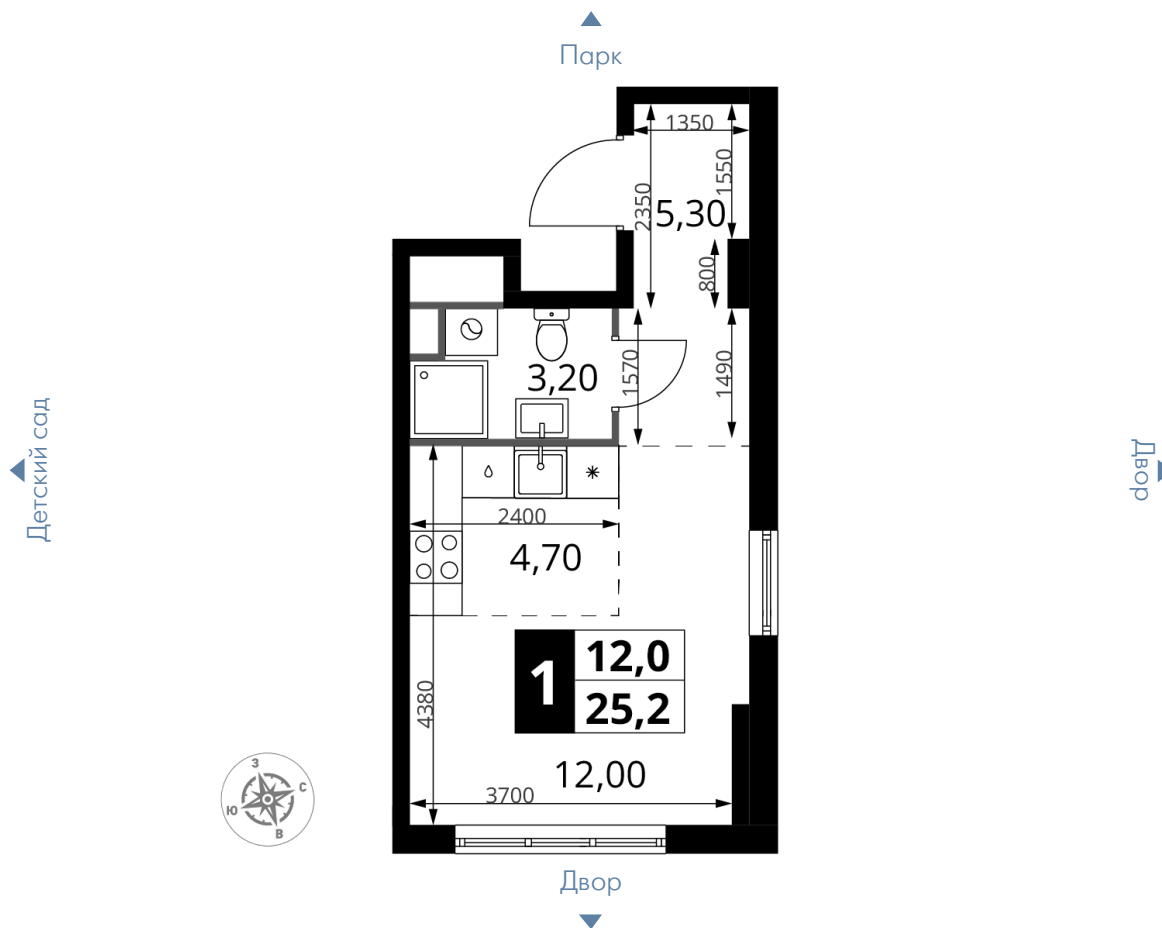

~~6 219 360 Р*~~

5 597 424 Р*

222 120 Р (цена за м²)

*Цена действительна на дату
 29.10.2024

ОБЩАЯ ПЛОЩАДЬ	25.2 м ²
Жилая площадь	12 м ²
Площадь санузлов	3.20 м ²
Площадь кухни	4.7 м ²
Отделка	WhiteBox

Корпус	1.3
Секция	6
Этаж	13
Номер студии	536
Количество комнат	1
Машинместо включено в стоимость	нет

ОСОБЕННОСТИ ПЛАНИРОВКИ

- Линейная
- Увеличенная высота потолков

КОРПУС 1.3 СЕКЦИЯ 6 СТУДИЯ 536
 13 ЭТАЖ 1 КОМНАТА ПЛОЩАДЬ 25.2М²

ПЛАНИРОВКА ЭТАЖА

РАСПОЛОЖЕНИЕ СЕКЦИИ