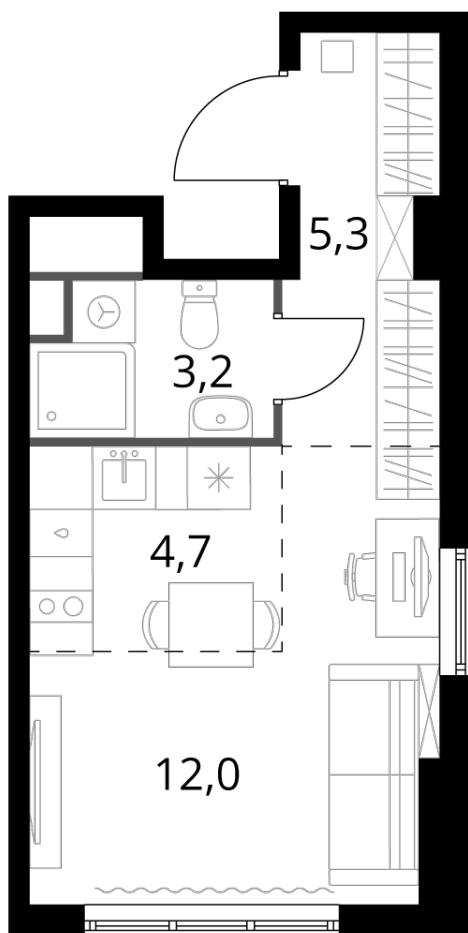

~~6 219 360 Р*~~

5 597 424 Р*

222 120 Р (цена за м²)

*Цена действительна на дату
 29.10.2024

ОБЩАЯ ПЛОЩАДЬ	25.2 м ²
Жилая площадь	12 м ²
Площадь санузлов	3.20 м ²
Площадь кухни	4.7 м ²
Отделка	WhiteBox

Корпус	1.3
Секция	6
Этаж	13
Номер студии	536
Количество комнат	1
Машинместо включено в стоимость	нет

ОСОБЕННОСТИ ПЛАНИРОВКИ

- Линейная
- Увеличенная высота потолков

КОРПУС 1.3 СЕКЦИЯ 6 СТУДИЯ 536
 13 ЭТАЖ 1 КОМНАТА ПЛОЩАДЬ 25.2М²

ПЛАНИРОВКА ЭТАЖА

РАСПОЛОЖЕНИЕ СЕКЦИИ