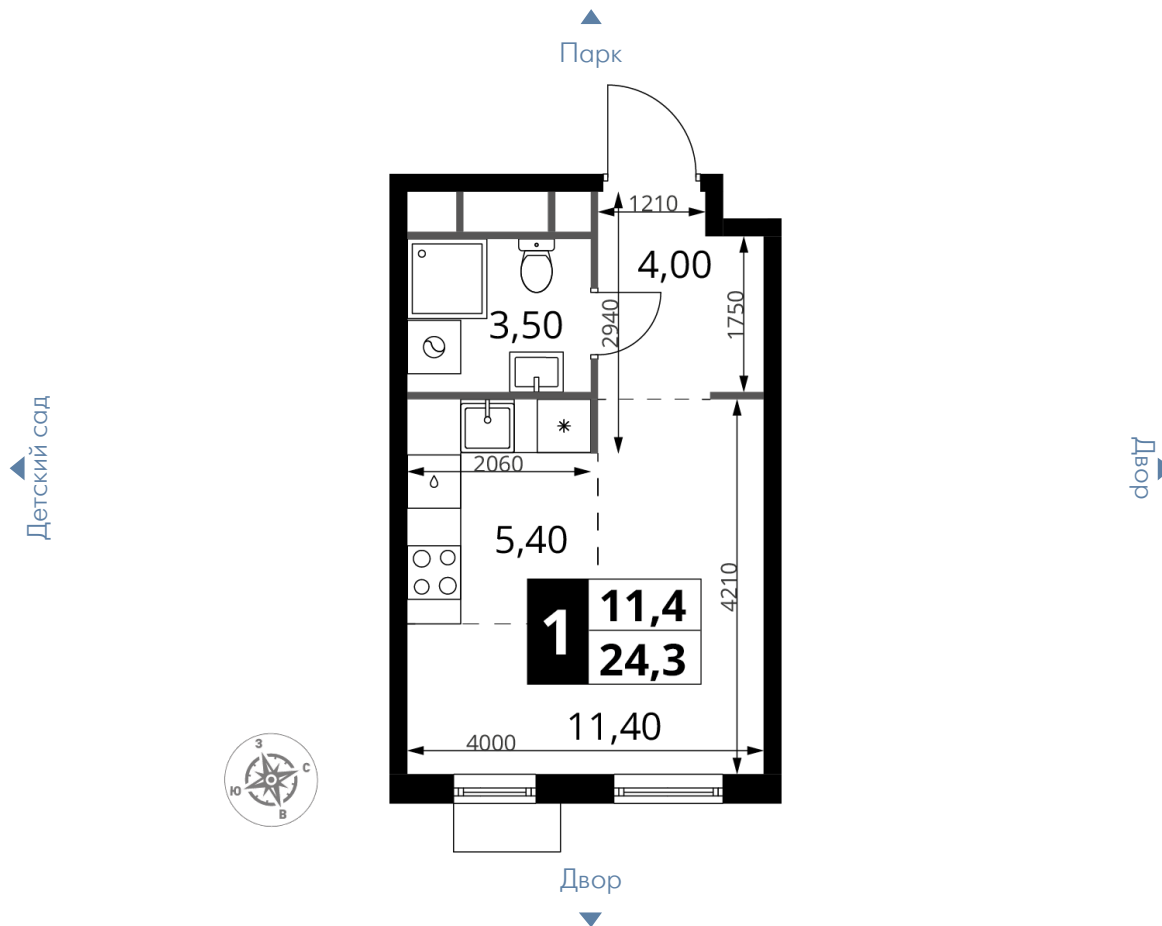

~~5 887 630 Р*~~

5 298 867 Р*

219 870 Р (цена за м²)

*Цена действительна на дату
 29.10.2024

ОБЩАЯ ПЛОЩАДЬ	24.1 м ²
Жилая площадь	11.2 м ²
Площадь санузлов	3.60 м ²
Площадь кухни	5.5 м ²
Отделка	WhiteBox

Корпус	1.3
Секция	6
Этаж	9
Номер студии	511
Количество комнат	1
Машинместо включено в стоимость	нет

ОСОБЕННОСТИ ПЛАНИРОВКИ

- Линейная
- Увеличенное число окон

КОРПУС 1.3 СЕКЦИЯ 6 СТУДИЯ 511

9 ЭТАЖ 1 КОМНАТА ПЛОЩАДЬ 24.1М²

ПЛАНИРОВКА ЭТАЖА

РАСПОЛОЖЕНИЕ СЕКЦИИ