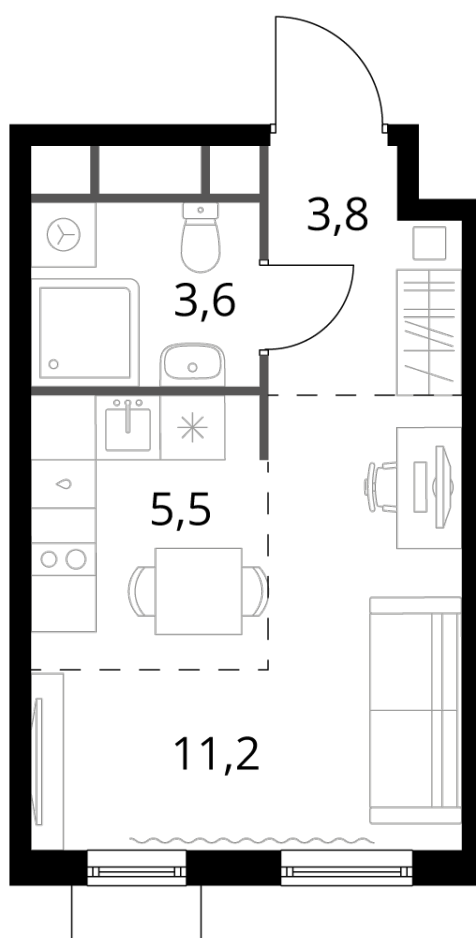

~~5 887 630 Р*~~

5 298 867 Р*

219 870 Р (цена за м²)

*Цена действительна на дату
 29.10.2024

ОБЩАЯ ПЛОЩАДЬ	24.1 м ²
Жилая площадь	11.2 м ²
Площадь санузлов	3.60 м ²
Площадь кухни	5.5 м ²
Отделка	WhiteBox

Корпус	1.3
Секция	6
Этаж	9
Номер студии	511
Количество комнат	1
Машинместо включено в стоимость	нет

ОСОБЕННОСТИ ПЛАНИРОВКИ

- Линейная
- Увеличенное число окон

КОРПУС 1.3 СЕКЦИЯ 6 СТУДИЯ 511

9 ЭТАЖ 1 КОМНАТА ПЛОЩАДЬ 24.1М²

ПЛАНИРОВКА ЭТАЖА

РАСПОЛОЖЕНИЕ СЕКЦИИ