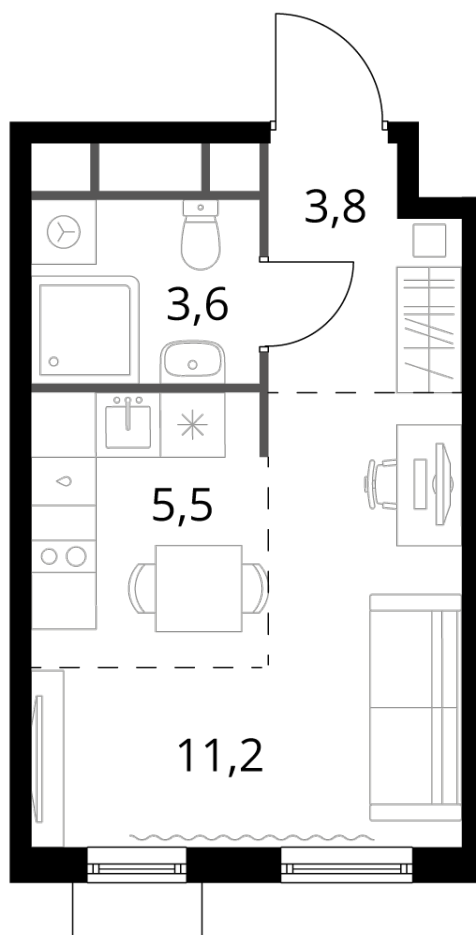

5 562 280 ₽\*

230 800 ₽ (цена за м<sup>2</sup>)

\*Цена действительна на дату  
 29.10.2024

ОБЩАЯ ПЛОЩАДЬ	24.1 м <sup>2</sup>
Жилая площадь	11.2 м <sup>2</sup>
Площадь санузлов	3.60 м <sup>2</sup>
Площадь кухни	5.5 м <sup>2</sup>
Отделка	WhiteBox

Корпус	1.3
Секция	6
Этаж	2
Номер студии	434
Количество комнат	1
Машинместо включено в стоимость	нет

ОСОБЕННОСТИ ПЛАНИРОВКИ

- Линейная
- Увеличенное число окон

КОРПУС 1.3 СЕКЦИЯ 6 СТУДИЯ 434

2 ЭТАЖ 1 КОМНАТА ПЛОЩАДЬ 24.1М<sup>2</sup>

ПЛАНИРОВКА ЭТАЖА

РАСПОЛОЖЕНИЕ СЕКЦИИ