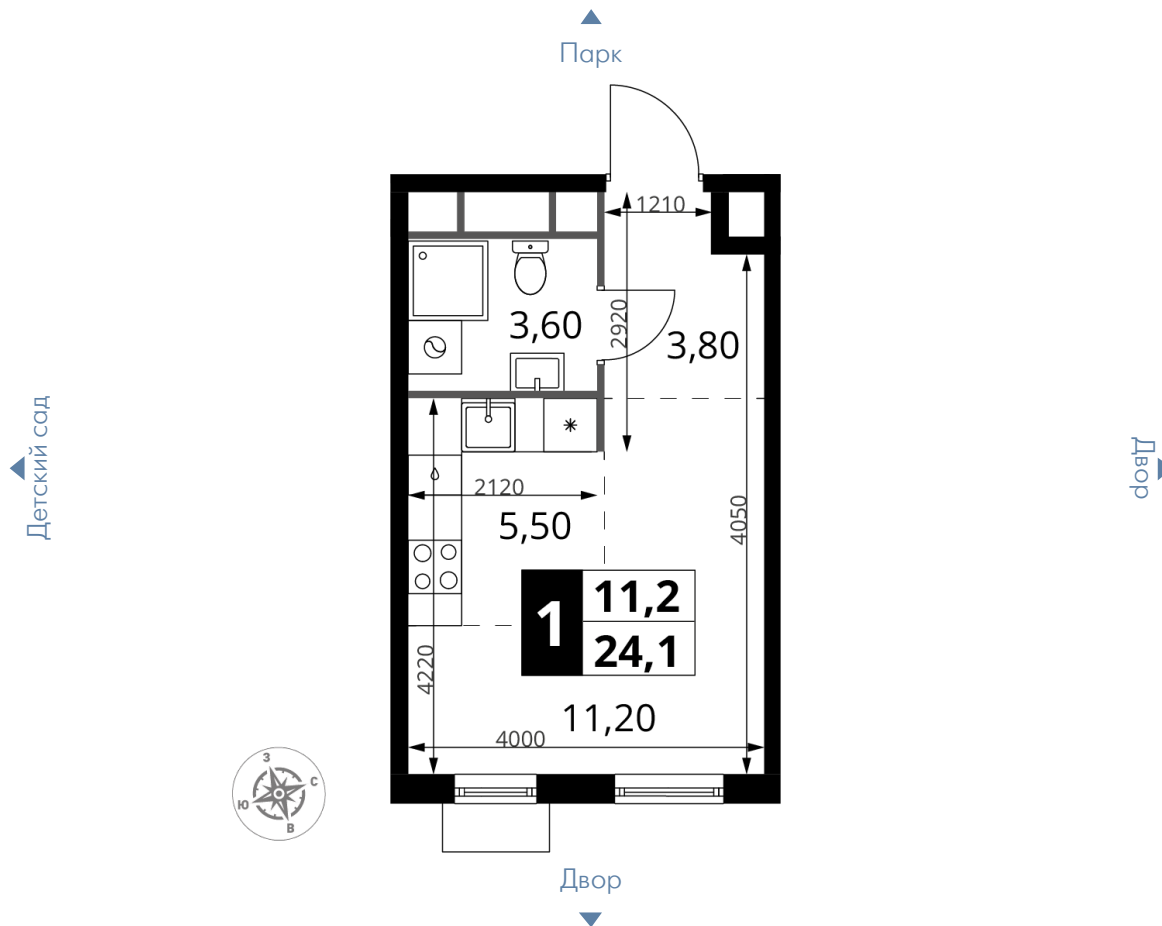

5 562 280 ₽\*

230 800 ₽ (цена за м<sup>2</sup>)

\*Цена действительна на дату  
 29.10.2024

ОБЩАЯ ПЛОЩАДЬ	24.1 м <sup>2</sup>
Жилая площадь	11.2 м <sup>2</sup>
Площадь санузлов	3.60 м <sup>2</sup>
Площадь кухни	5.5 м <sup>2</sup>
Отделка	WhiteBox

Корпус	1.3
Секция	6
Этаж	2
Номер студии	434
Количество комнат	1
Машинместо включено в стоимость	нет

ОСОБЕННОСТИ ПЛАНИРОВКИ

- Линейная
- Увеличенное число окон

КОРПУС 1.3 СЕКЦИЯ 6 СТУДИЯ 434

2 ЭТАЖ 1 КОМНАТА ПЛОЩАДЬ 24.1М<sup>2</sup>

ПЛАНИРОВКА ЭТАЖА

РАСПОЛОЖЕНИЕ СЕКЦИИ