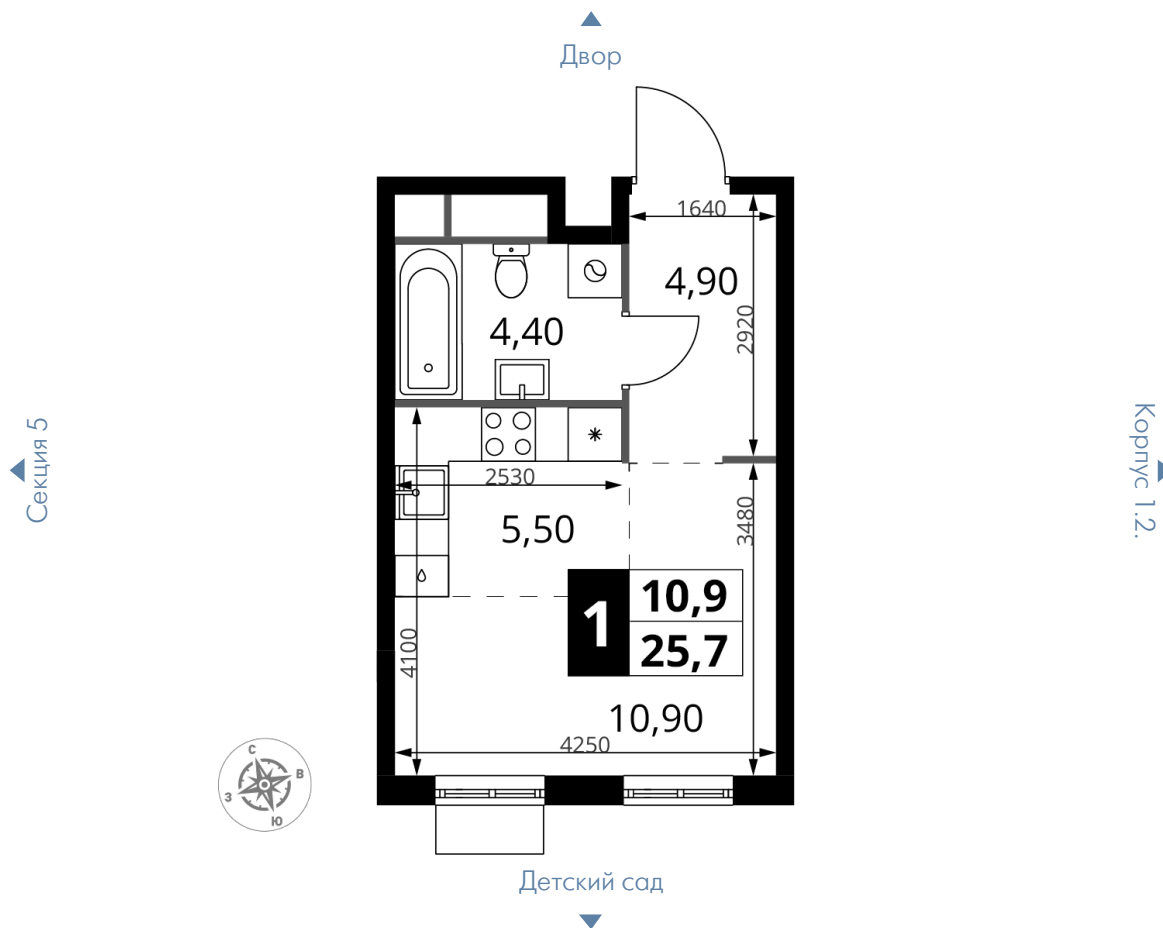

~~6 331 650 Р*~~

5 698 485 Р*

223 470 Р (цена за м²)

*Цена действительна на дату
 29.10.2024

ОБЩАЯ ПЛОЩАДЬ	25.5 м ²
Жилая площадь	10.8 м ²
Площадь санузлов	4.40 м ²
Площадь кухни	5.5 м ²
Отделка	WhiteBox

Корпус	1.3
Секция	4
Этаж	12
Номер студии	380
Количество комнат	1
Машинместо включено в стоимость	нет

ОСОБЕННОСТИ ПЛАНИРОВКИ

- Линейная
- Увеличенное число окон
- Увеличенная высота потолков

КОРПУС 1.3 СЕКЦИЯ 4 СТУДИЯ 380
 12 ЭТАЖ 1 КОМНАТА ПЛОЩАДЬ 25.5М²

ПЛАНИРОВКА ЭТАЖА

РАСПОЛОЖЕНИЕ СЕКЦИИ