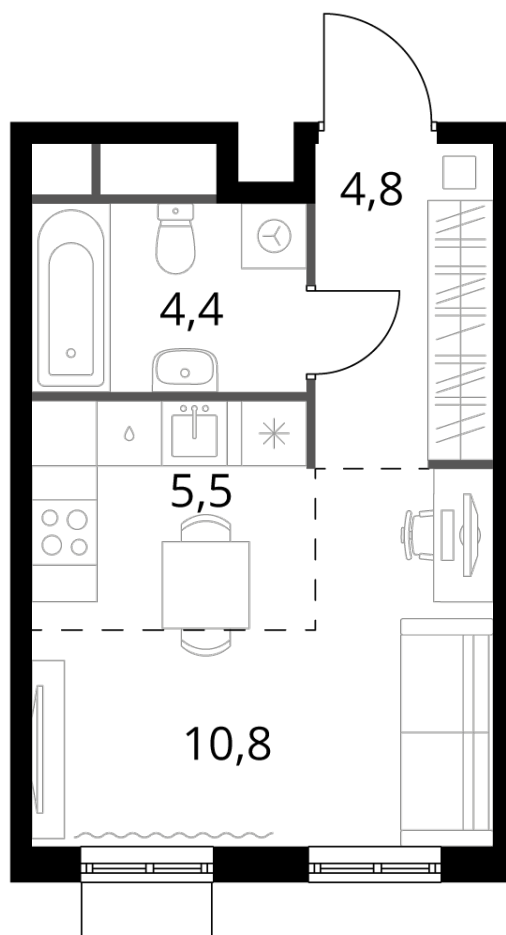

~~6 331 650 Р*~~

5 698 485 Р*

223 470 Р (цена за м²)

*Цена действительна на дату
 29.10.2024

ОБЩАЯ ПЛОЩАДЬ	25.5 м ²
Жилая площадь	10.8 м ²
Площадь санузлов	4.40 м ²
Площадь кухни	5.5 м ²
Отделка	WhiteBox

Корпус	1.3
Секция	4
Этаж	12
Номер студии	380
Количество комнат	1
Машинместо включено в стоимость	нет

ОСОБЕННОСТИ ПЛАНИРОВКИ

- Линейная
- Увеличенное число окон
- Увеличенная высота потолков

КОРПУС 1.3 СЕКЦИЯ 4 СТУДИЯ 380
 12 ЭТАЖ 1 КОМНАТА ПЛОЩАДЬ 25.5М²

ПЛАНИРОВКА ЭТАЖА

РАСПОЛОЖЕНИЕ СЕКЦИИ