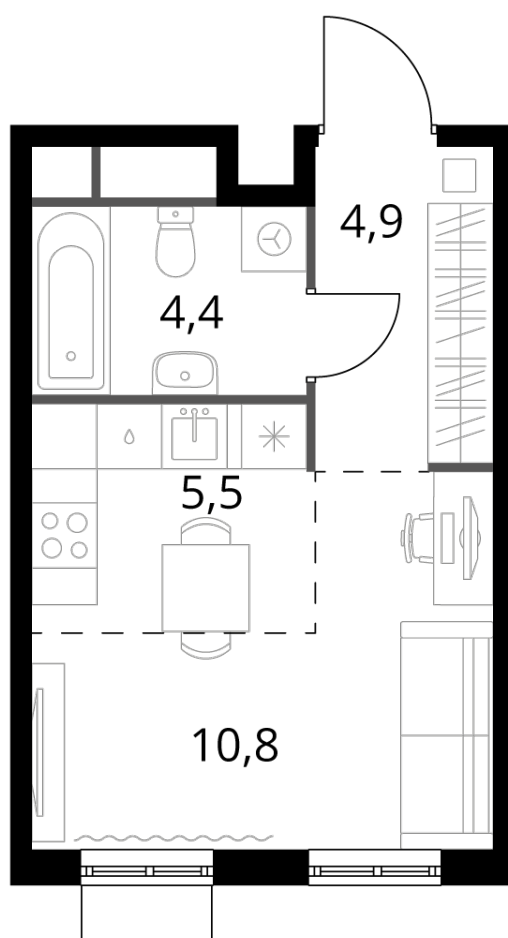

~~6 254 080 Р*~~

5 628 672 Р*

219 870 Р (цена за м²)

*Цена действительна на дату
29.10.2024

ОБЩАЯ ПЛОЩАДЬ	25.6 м ²
Жилая площадь	10.8 м ²
Площадь санузлов	4.40 м ²
Площадь кухни	5.5 м ²
Отделка	WhiteBox

Корпус	1.3
Секция	4
Этаж	11
Номер студии	372
Количество комнат	1
Машинместо включено в стоимость	нет

ОСОБЕННОСТИ ПЛАНИРОВКИ

- Линейная
- Увеличенное число окон

КОРПУС 1.3 СЕКЦИЯ 4 СТУДИЯ 372
 11 ЭТАЖ 1 КОМНАТА ПЛОЩАДЬ 25.6М²

ПЛАНИРОВКА ЭТАЖА

РАСПОЛОЖЕНИЕ СЕКЦИИ