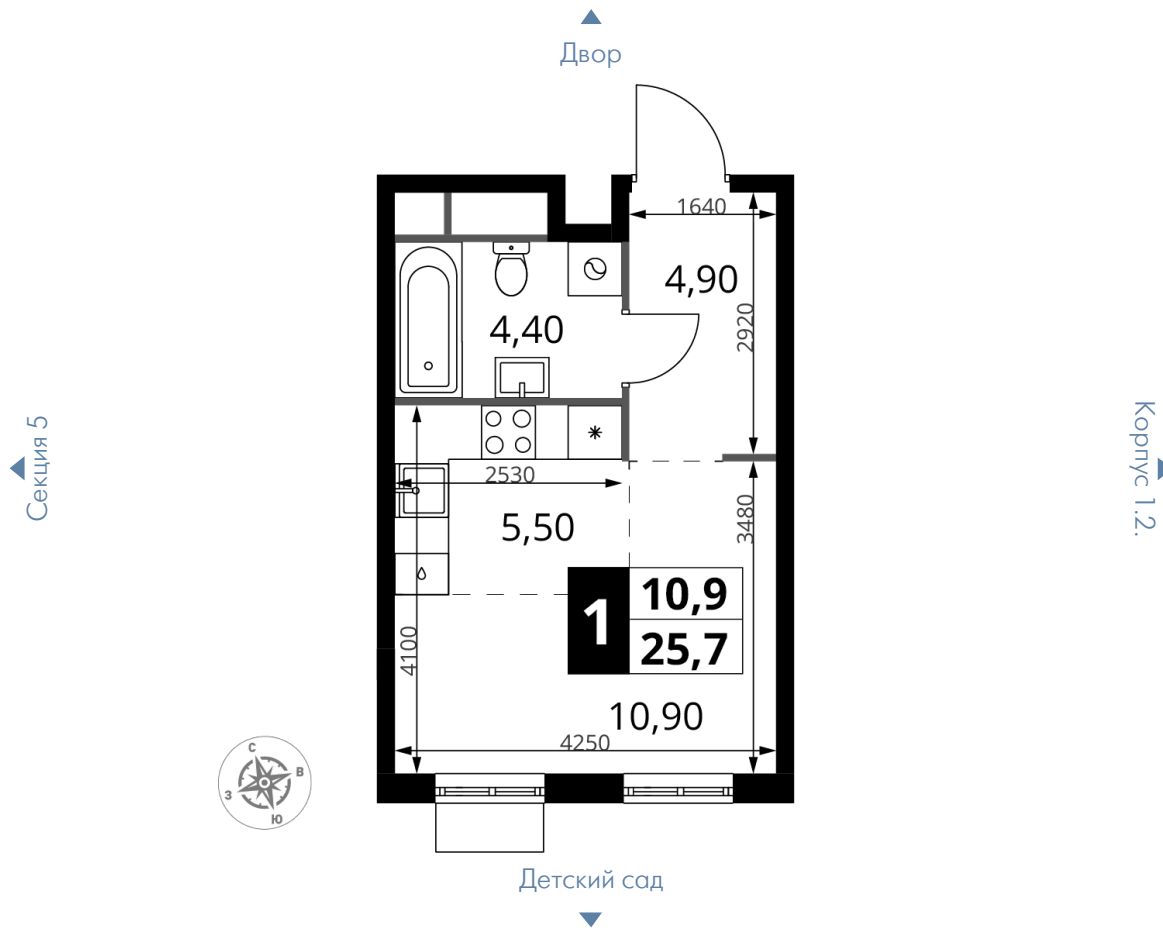

~~6 254 080 Р*~~

5 628 672 Р*

219 870 Р (цена за м²)

*Цена действительна на дату
29.10.2024

ОБЩАЯ ПЛОЩАДЬ	25.6 м ²
Жилая площадь	10.8 м ²
Площадь санузлов	4.40 м ²
Площадь кухни	5.5 м ²
Отделка	WhiteBox

Корпус	1.3
Секция	4
Этаж	11
Номер студии	372
Количество комнат	1
Машинместо включено в стоимость	нет

ОСОБЕННОСТИ ПЛАНИРОВКИ

- Линейная
- Увеличенное число окон

КОРПУС 1.3 СЕКЦИЯ 4 СТУДИЯ 372
 11 ЭТАЖ 1 КОМНАТА ПЛОЩАДЬ 25.6М²

ПЛАНИРОВКА ЭТАЖА

РАСПОЛОЖЕНИЕ СЕКЦИИ