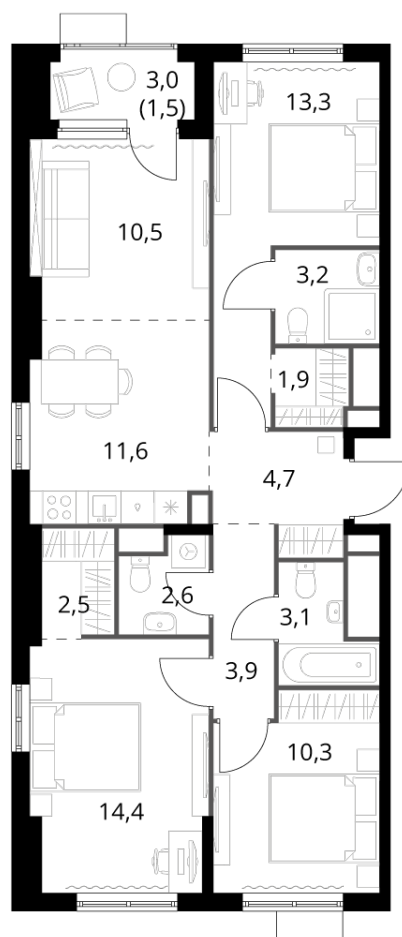

## ГЕНПЛАН

Этажность  
7-17 этажей

Квартиры  
23,2-93,5 м<sup>2</sup>

Срок сдачи:  
4 кв. 2026 –  
корпус 1.3  
2 кв. 2027 –  
корпус 1.4

Подземный  
паркинг  
и кладовые

МО, г. Химки, вблизи квартала Ивакино

~~18 207 175 Р\*~~

**14 201 597 Р\***

170 079 Р (цена за м<sup>2</sup>)

\*Цена действительна на дату  
 05.02.2025

ОБЩАЯ ПЛОЩАДЬ	83.5 м <sup>2</sup>
Жилая площадь	48.5 м <sup>2</sup>
Площадь санузлов	8.90 м <sup>2</sup>
Площадь кухни	11.6 м <sup>2</sup>
Отделка	WhiteBox

Корпус	1.3
Секция	4
Этаж	10
Номер квартиры	366
Количество комнат	4
Машинместо включено в стоимость	нет

**ОСОБЕННОСТИ ПЛАНИРОВКИ**

- Распашная
- Увеличенное число окон
- Евроформат
- Линейная кухня
- Лоджия

КОРПУС 1.3 СЕКЦИЯ 4 КВАРТИРА 366  
 10 ЭТАЖ 4 КОМНАТЫ ПЛОЩАДЬ 83.5М<sup>2</sup>

ПЛАНИРОВКА ЭТАЖА

РАСПОЛОЖЕНИЕ СЕКЦИИ