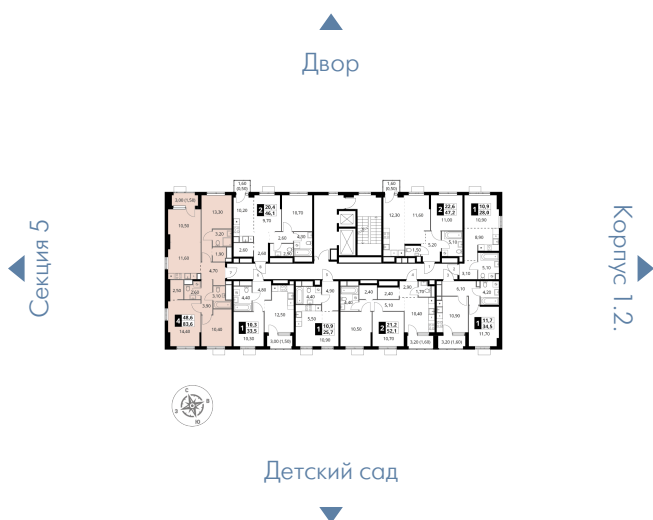

Корпус	1.3
Секция	4
Этаж	10
Номер квартиры	366
Количество комнат	4
Машинместо включено в стоимость	нет

**ОСОБЕННОСТИ ПЛАНИРОВКИ**

- Распашная
- Увеличенное число окон
- Евроформат
- Линейная кухня
- Лоджия

КОРПУС 1.3 СЕКЦИЯ 4 КВАРТИРА 366  
 10 ЭТАЖ 4 КОМНАТЫ ПЛОЩАДЬ 83.5М<sup>2</sup>

ПЛАНИРОВКА ЭТАЖА

РАСПОЛОЖЕНИЕ СЕКЦИИ