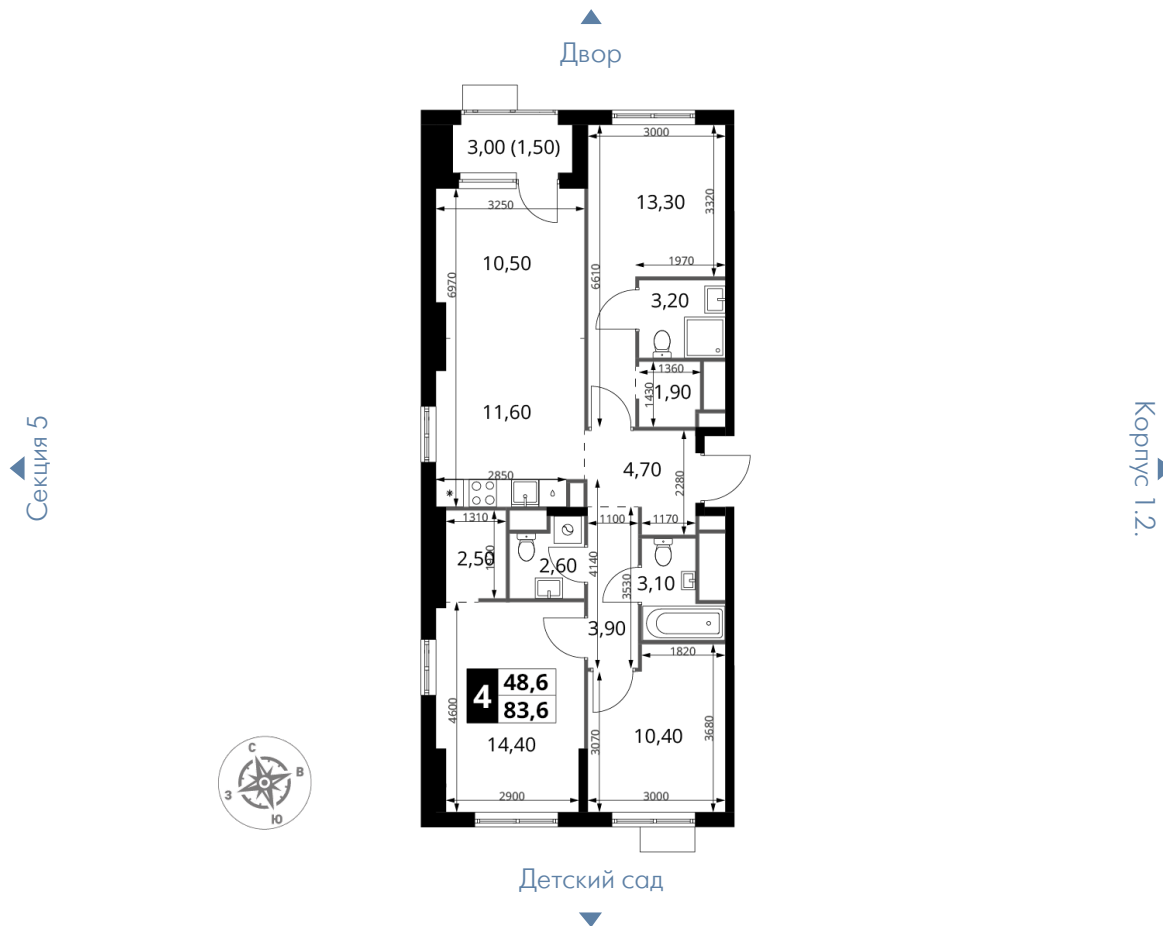

## ГЕНПЛАН

Этажность  
7-17 этажей

Квартиры  
23,2-93,5 м<sup>2</sup>

Срок сдачи:  
4 кв. 2026 –  
корпус 1.3  
2 кв. 2027 –  
корпус 1.4

Подземный  
паркинг  
и кладовые

МО, г. Химки, вблизи квартала Ивакино

~~18 207 175 Р\*~~

**14 201 597 Р\***

170 079 Р (цена за м<sup>2</sup>)

\*Цена действительна на дату  
 05.02.2025

ОБЩАЯ ПЛОЩАДЬ	83.5 м <sup>2</sup>
Жилая площадь	48.5 м <sup>2</sup>
Площадь санузлов	8.90 м <sup>2</sup>
Площадь кухни	11.6 м <sup>2</sup>
Отделка	WhiteBox

Корпус	1.3
Секция	4
Этаж	10
Номер квартиры	366
Количество комнат	4
Машинместо включено в стоимость	нет

**ОСОБЕННОСТИ ПЛАНИРОВКИ**

- Распашная
- Увеличенное число окон
- Евроформат
- Линейная кухня
- Лоджия

КОРПУС 1.3 СЕКЦИЯ 4 КВАРТИРА 366  
 10 ЭТАЖ 4 КОМНАТЫ ПЛОЩАДЬ 83.5М<sup>2</sup>

ПЛАНИРОВКА ЭТАЖА

РАСПОЛОЖЕНИЕ СЕКЦИИ