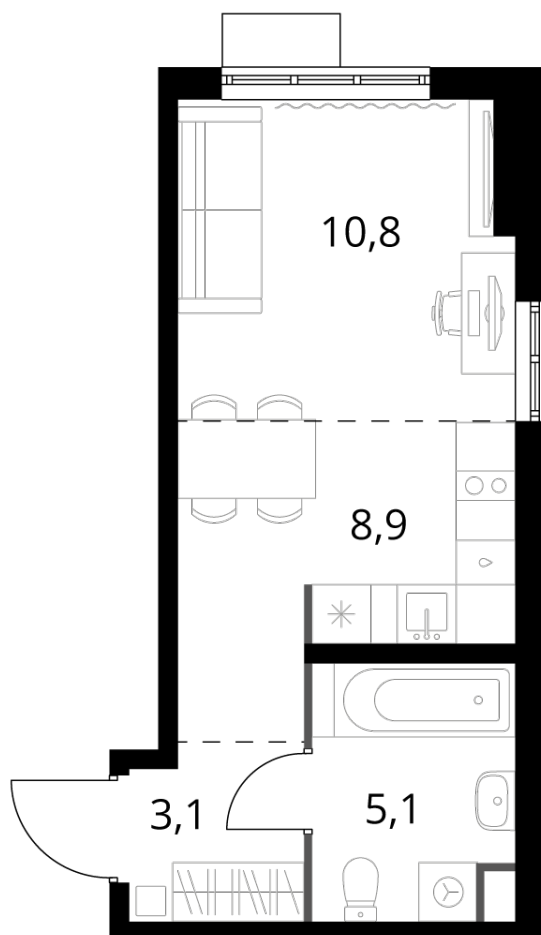

~~6 355 620 Р*~~

5 720 058 Р*

205 020 Р (цена за м²)

*Цена действительна на дату
 29.10.2024

ОБЩАЯ ПЛОЩАДЬ 27.9 м²
 Жилая площадь 10.8 м²
 Площадь санузлов 5.10 м²
 Площадь кухни 8.9 м²
 Отделка WhiteBox

Корпус 1.3
 Секция 4
 Этаж 10
 Номер студии 361
 Количество комнат 1
 Машинместо включено в стоимость нет

ОСОБЕННОСТИ ПЛАНИРОВКИ

- Угловая
- Увеличенное число окон

КОРПУС 1.3 СЕКЦИЯ 4 СТУДИЯ 361
 10 ЭТАЖ 1 КОМНАТА ПЛОЩАДЬ 27.9М²

ПЛАНИРОВКА ЭТАЖА

РАСПОЛОЖЕНИЕ СЕКЦИИ