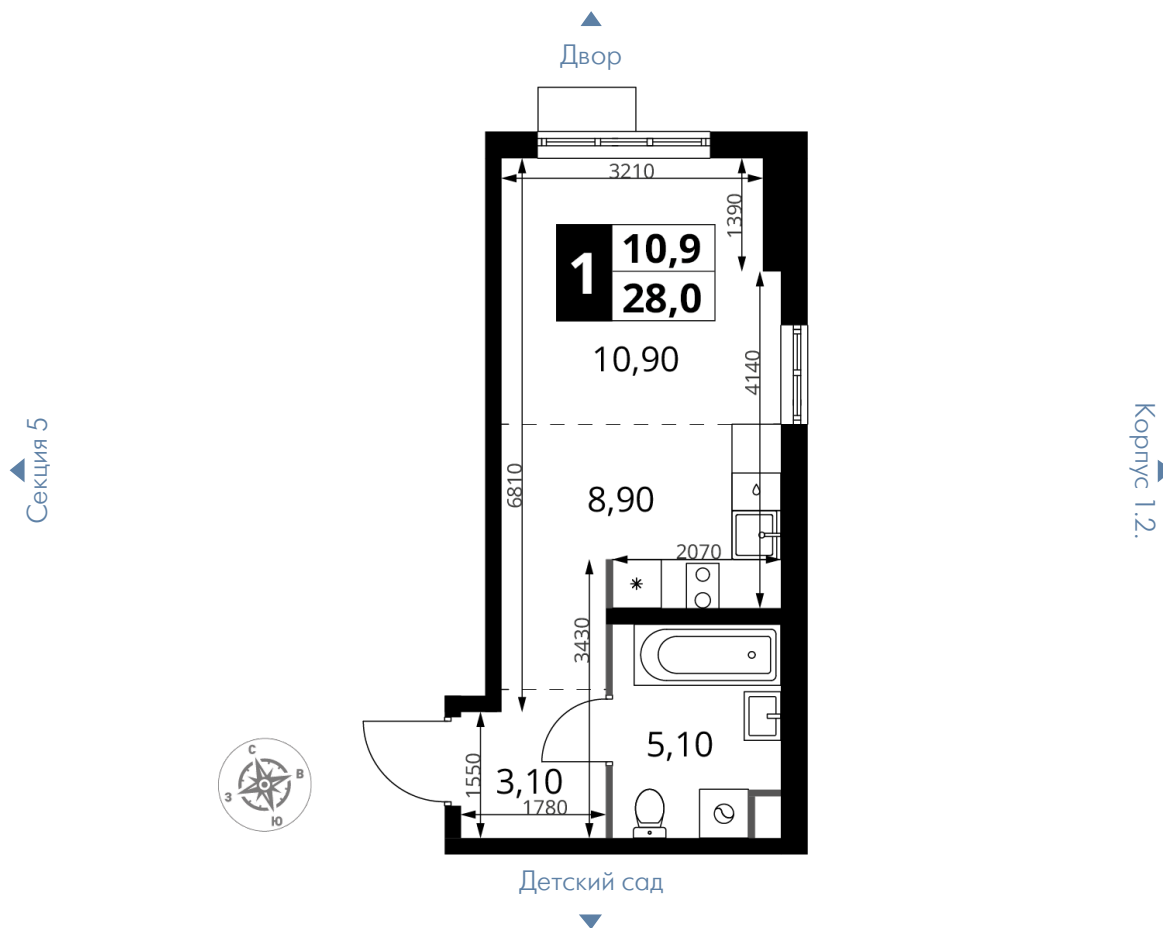

~~6 355 620 Р*~~

5 720 058 Р*

205 020 Р (цена за м²)

*Цена действительна на дату
 29.10.2024

ОБЩАЯ ПЛОЩАДЬ 27.9 м²
 Жилая площадь 10.8 м²
 Площадь санузлов 5.10 м²
 Площадь кухни 8.9 м²
 Отделка WhiteBox

Корпус 1.3
 Секция 4
 Этаж 10
 Номер студии 361
 Количество комнат 1
 Машинместо включено в стоимость нет

ОСОБЕННОСТИ ПЛАНИРОВКИ

- Угловая
- Увеличенное число окон

КОРПУС 1.3 СЕКЦИЯ 4 СТУДИЯ 361
 10 ЭТАЖ 1 КОМНАТА ПЛОЩАДЬ 27.9М²

ПЛАНИРОВКА ЭТАЖА

РАСПОЛОЖЕНИЕ СЕКЦИИ