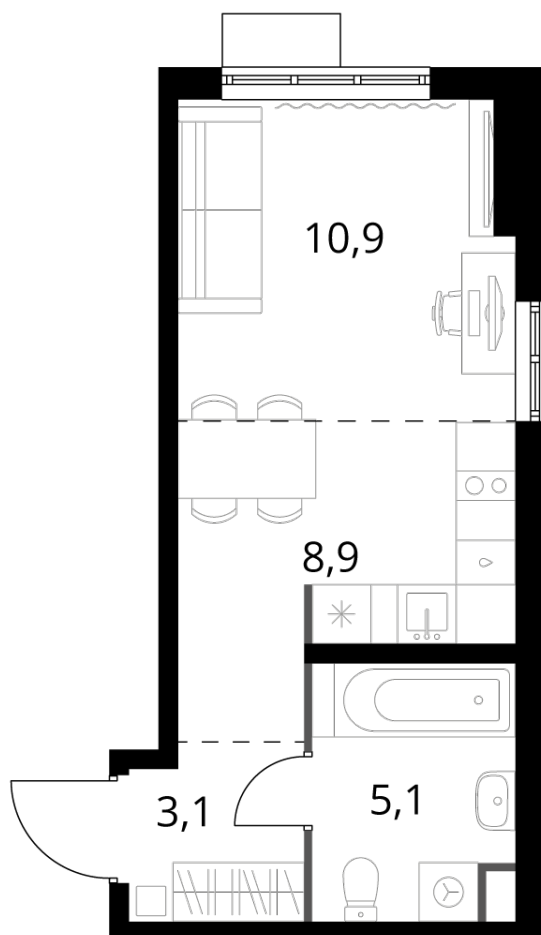

~~6 266 400 Р\*~~

**5 639 760 Р\***

201 420 Р (цена за м<sup>2</sup>)

\*Цена действительна на дату  
 29.10.2024

ОБЩАЯ ПЛОЩАДЬ	28 м <sup>2</sup>	Корпус	1.3
Жилая площадь	10.9 м <sup>2</sup>	Секция	4
Площадь санузлов	5.10 м <sup>2</sup>	Этаж	2
Площадь кухни	8.9 м <sup>2</sup>	Номер студии	291
Отделка	WhiteBox	Количество комнат	1
		Машинместо включено в стоимость	нет

ОСОБЕННОСТИ ПЛАНИРОВКИ

- Угловая
- Увеличенное число окон

КОРПУС 1.3 СЕКЦИЯ 4 СТУДИЯ 291  
 2 ЭТАЖ 1 КОМНАТА ПЛОЩАДЬ 28М<sup>2</sup>

ПЛАНИРОВКА ЭТАЖА

РАСПОЛОЖЕНИЕ СЕКЦИИ