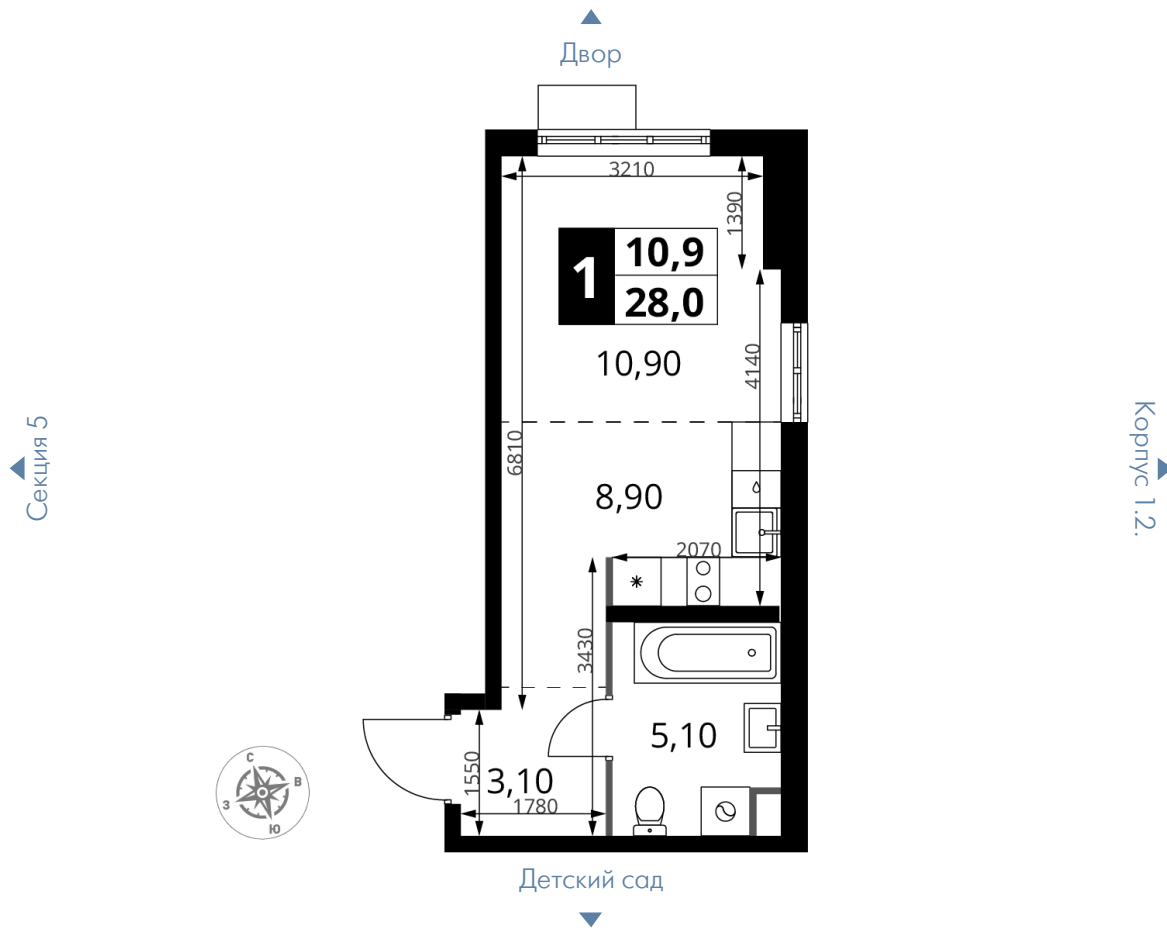

~~6 266 400 Р\*~~

**5 639 760 Р\***

201 420 Р (цена за м<sup>2</sup>)

\*Цена действительна на дату  
 29.10.2024

ОБЩАЯ ПЛОЩАДЬ	28 м <sup>2</sup>	Корпус	1.3
Жилая площадь	10.9 м <sup>2</sup>	Секция	4
Площадь санузлов	5.10 м <sup>2</sup>	Этаж	2
Площадь кухни	8.9 м <sup>2</sup>	Номер студии	291
Отделка	WhiteBox	Количество комнат	1
		Машинместо включено в стоимость	нет

ОСОБЕННОСТИ ПЛАНИРОВКИ

- Угловая
- Увеличенное число окон

КОРПУС 1.3 СЕКЦИЯ 4 СТУДИЯ 291  
 2 ЭТАЖ 1 КОМНАТА ПЛОЩАДЬ 28М<sup>2</sup>

ПЛАНИРОВКА ЭТАЖА

РАСПОЛОЖЕНИЕ СЕКЦИИ