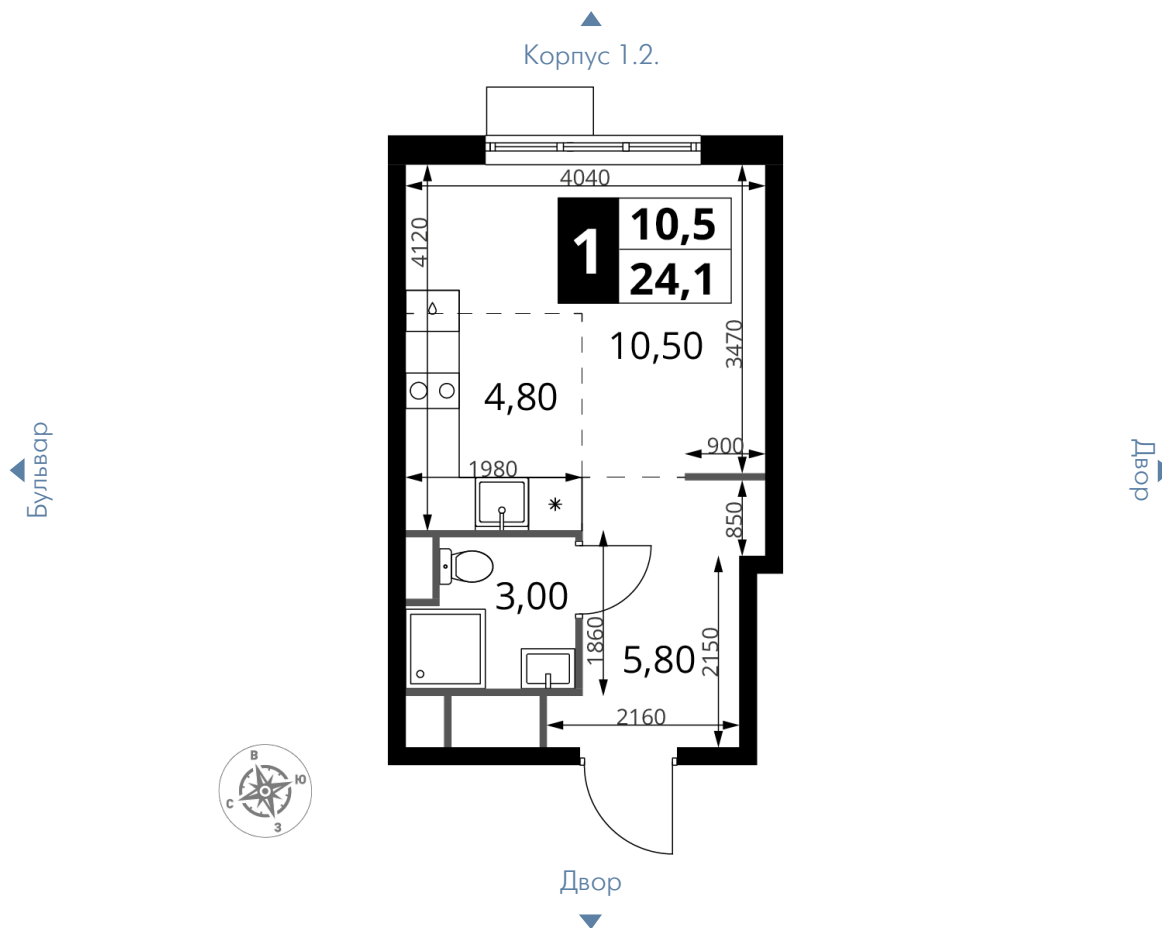

~~6 345 530 Р*~~

5 710 977 Р*

236 970 Р (цена за м²)

*Цена действительна на дату
29.10.2024

ОБЩАЯ ПЛОЩАДЬ	24.1 м ²
Жилая площадь	10.5 м ²
Площадь санузлов	3.00 м ²
Площадь кухни	4.8 м ²
Отделка	Чистовая

Корпус	1.3
Секция	3
Этаж	10
Номер студии	255
Количество комнат	1
Машинместо включено в стоимость	нет

ОСОБЕННОСТИ ПЛАНИРОВКИ

- Линейная

КОРПУС 1.3 СЕКЦИЯ 3 СТУДИЯ 255
 10 ЭТАЖ 1 КОМНАТА ПЛОЩАДЬ 24.1М²

ПЛАНИРОВКА ЭТАЖА

РАСПОЛОЖЕНИЕ СЕКЦИИ