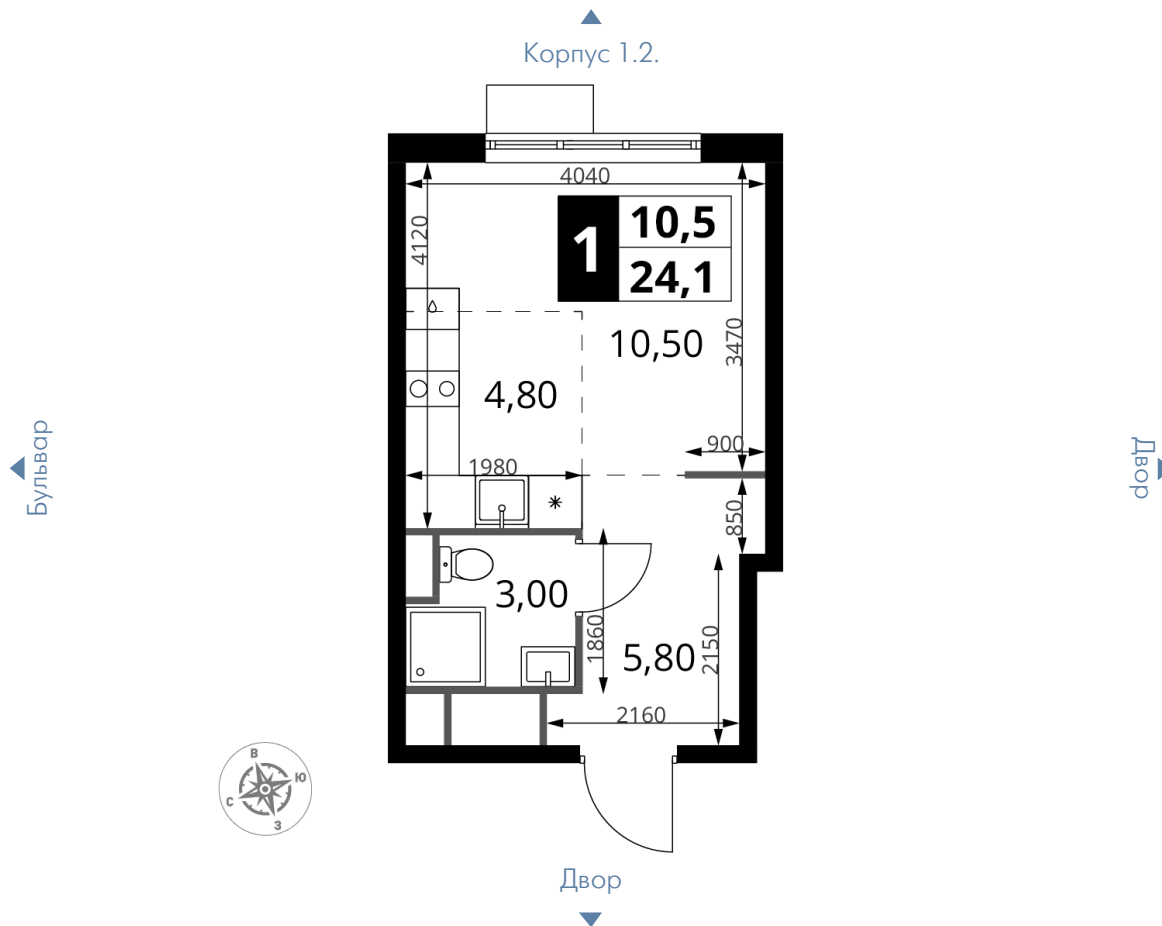

~~6 333 480 Р*~~

5 700 132 Р*

236 520 Р (цена за м²)

*Цена действительна на дату
 29.10.2024

ОБЩАЯ ПЛОЩАДЬ	24.1 м ²
Жилая площадь	10.5 м ²
Площадь санузлов	3.00 м ²
Площадь кухни	4.8 м ²
Отделка	Чистовая

Корпус	1.3
Секция	3
Этаж	9
Номер студии	244
Количество комнат	1
Машинместо включено в стоимость	нет

ОСОБЕННОСТИ ПЛАНИРОВКИ

- Линейная

КОРПУС 1.3 СЕКЦИЯ 3 СТУДИЯ 244

9 ЭТАЖ 1 КОМНАТА ПЛОЩАДЬ 24.1М²

ПЛАНИРОВКА ЭТАЖА

РАСПОЛОЖЕНИЕ СЕКЦИИ