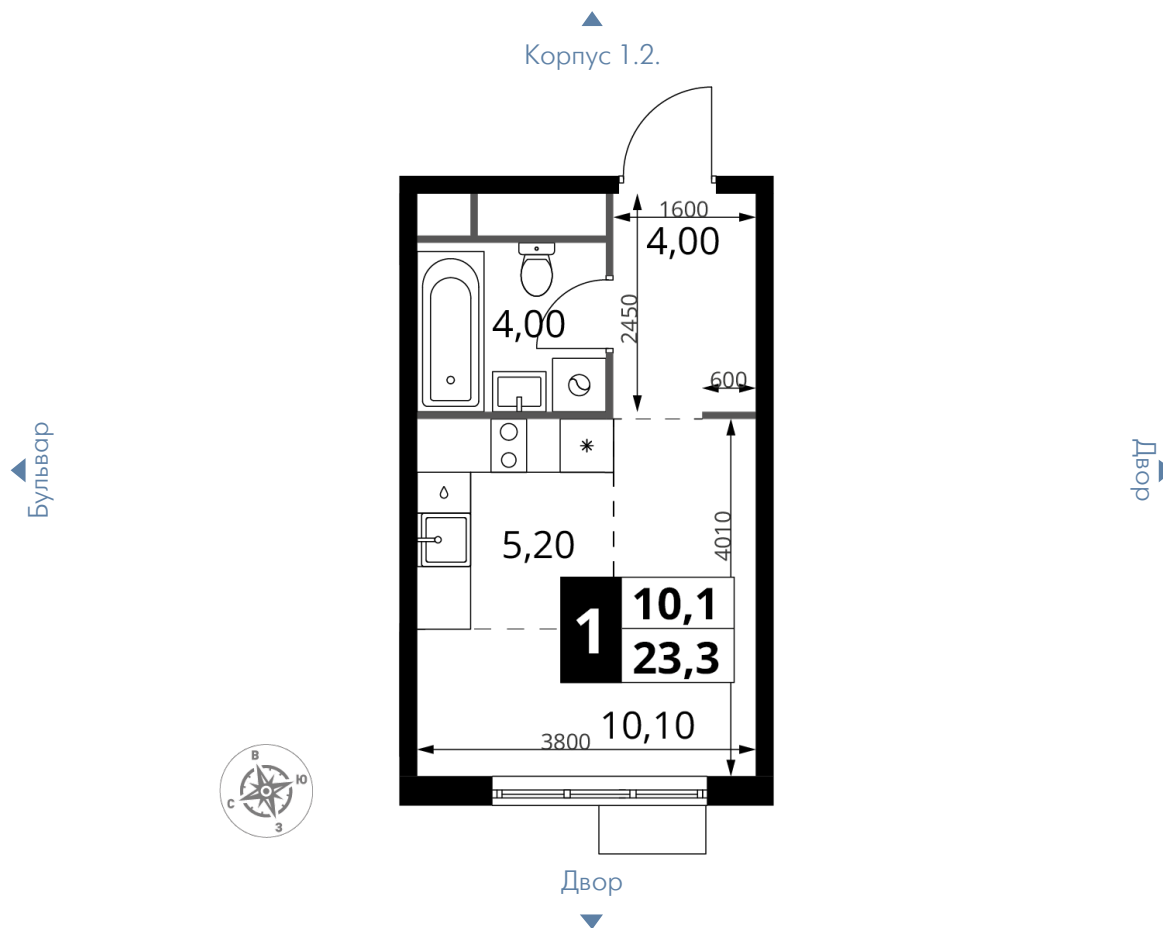

~~6 239 740 Р*~~

5 615 766 Р*

241 020 Р (цена за м²)

*Цена действительна на дату
 29.10.2024

ОБЩАЯ ПЛОЩАДЬ	23.3 м ²
Жилая площадь	10.1 м ²
Площадь санузлов	4.00 м ²
Площадь кухни	5.2 м ²
Отделка	Чистовая

Корпус	1.3
Секция	3
Этаж	8
Номер студии	237
Количество комнат	1
Машинместо включено в стоимость	нет

ОСОБЕННОСТИ ПЛАНИРОВКИ

- Линейная

КОРПУС 1.3 СЕКЦИЯ 3 СТУДИЯ 237

8 ЭТАЖ 1 КОМНАТА ПЛОЩАДЬ 23.3М²

ПЛАНИРОВКА ЭТАЖА

РАСПОЛОЖЕНИЕ СЕКЦИИ