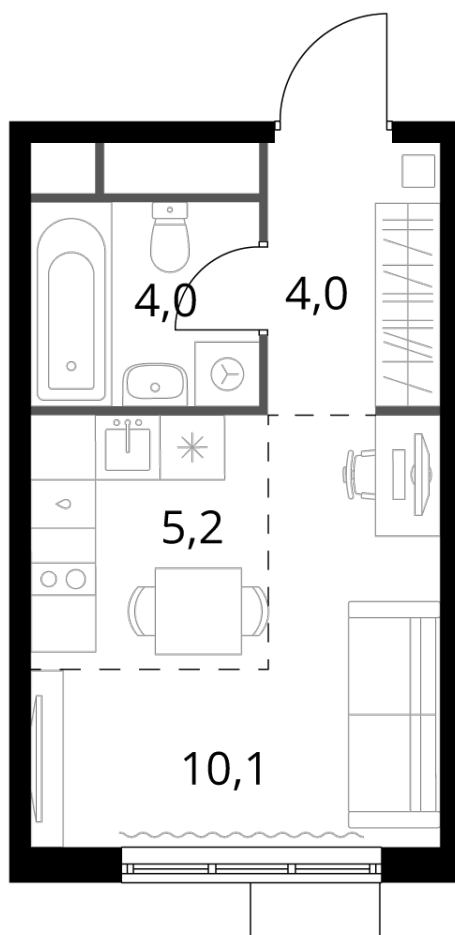

~~6 239 740 Р*~~

5 615 766 Р*

241 020 Р (цена за м²)

*Цена действительна на дату
 29.10.2024

ОБЩАЯ ПЛОЩАДЬ	23.3 м ²
Жилая площадь	10.1 м ²
Площадь санузлов	4.00 м ²
Площадь кухни	5.2 м ²
Отделка	Чистовая

Корпус	1.3
Секция	3
Этаж	8
Номер студии	237
Количество комнат	1
Машинместо включено в стоимость	нет

ОСОБЕННОСТИ ПЛАНИРОВКИ

- Линейная

КОРПУС 1.3 СЕКЦИЯ 3 СТУДИЯ 237

8 ЭТАЖ 1 КОМНАТА ПЛОЩАДЬ 23.3М²

ПЛАНИРОВКА ЭТАЖА

РАСПОЛОЖЕНИЕ СЕКЦИИ